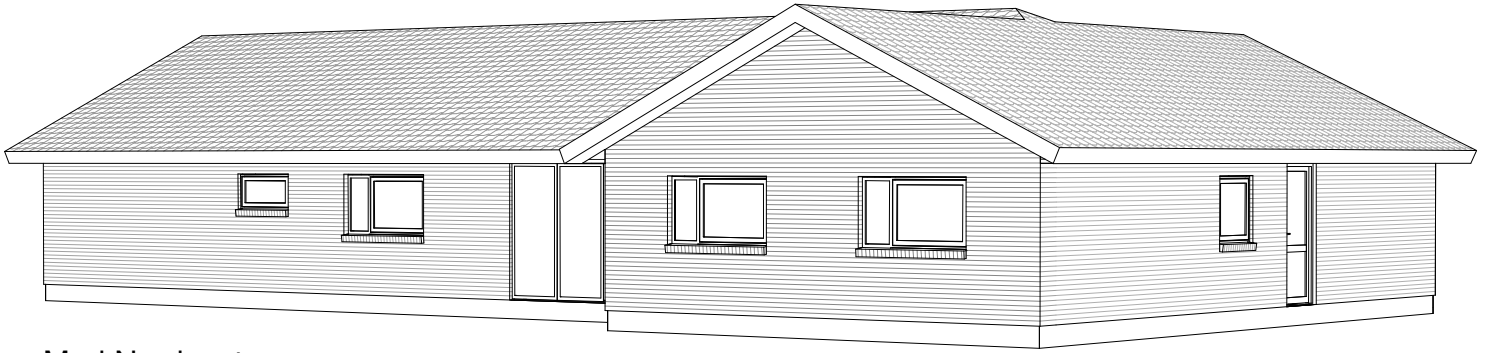

Perspektiv 208 T

Mod Nordvest

Mod Sydvest

Grundplan 208 m²
Overdækket Areal 12 m²
Tegningen er ikke målfast

Preben Jørgensen Huse A/S
Gammelmarksvej 27, 7100 Vejle
Telefon 75805171