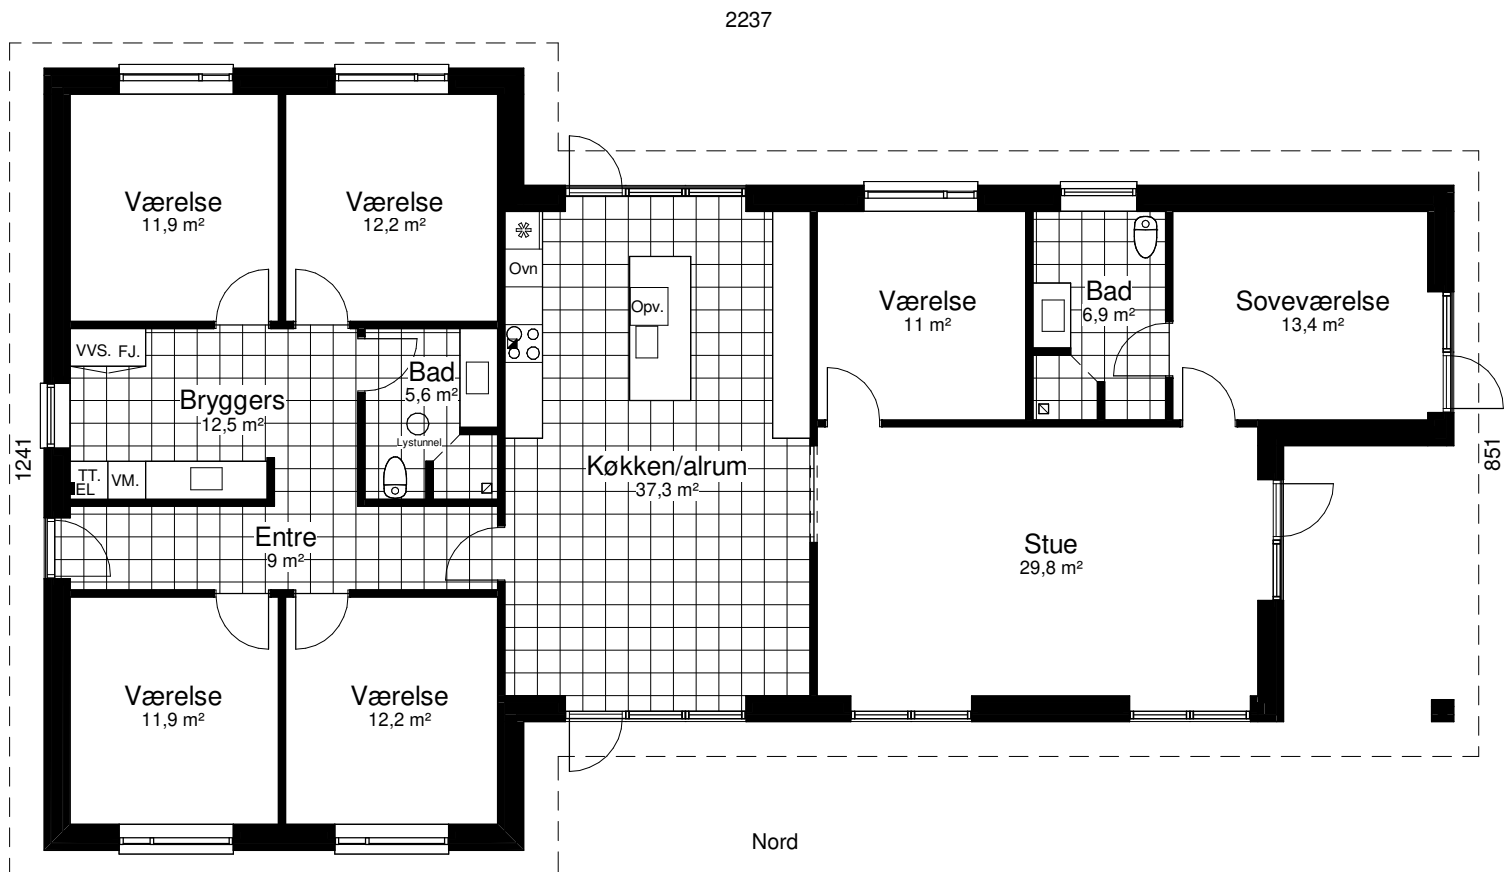

Perspektiv 208 T

Mod Nordvest

Mod Sydvest

Grundplan 208 m²
Overdækket Areal 12 m²
Tegningen er ikke målfast

Preben Jørgensen Huse A/S
Gammelmarksvej 27, 7100 Vejle
Telefon 75805171