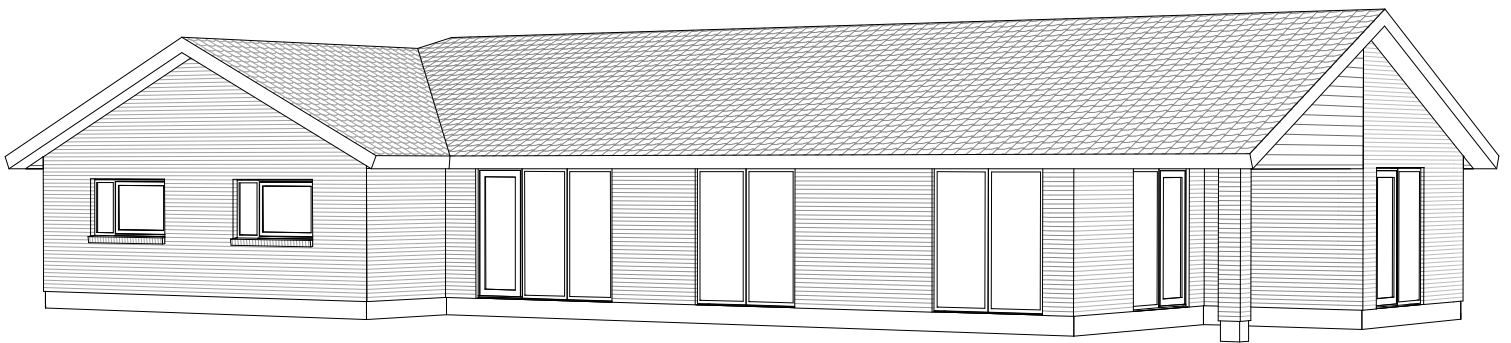

Perspektiv 208 T

Mod Nordvest

Mod Sydvest

Grundplan 208 m²
Overdækket Areal 12 m²
Tegningen er ikke målfast

Preben Jørgensen Huse A/S
Gammelmarksvej 27, 7100 Vejle
Telefon 75805171