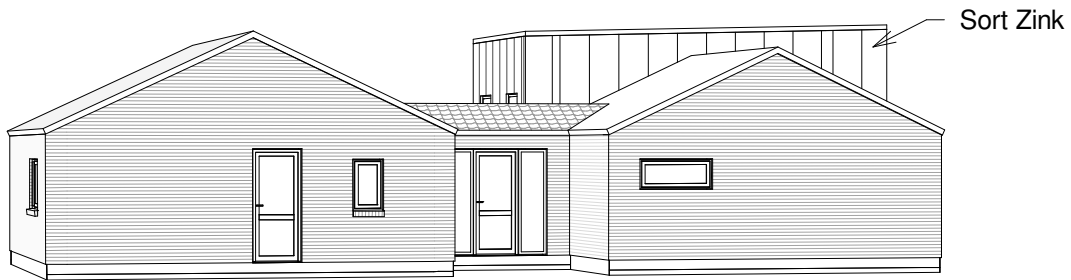

Nordic Cube® 187 H

Mod sydvest

Mod nordvest

Nordic Cube® er et registreret dansk design

- læs mere om designbeskyttelse hos Patent- og Varemærkestyrelsen

Nord

Grundplan 187 m²
Tegningen er ikke målfast

1817