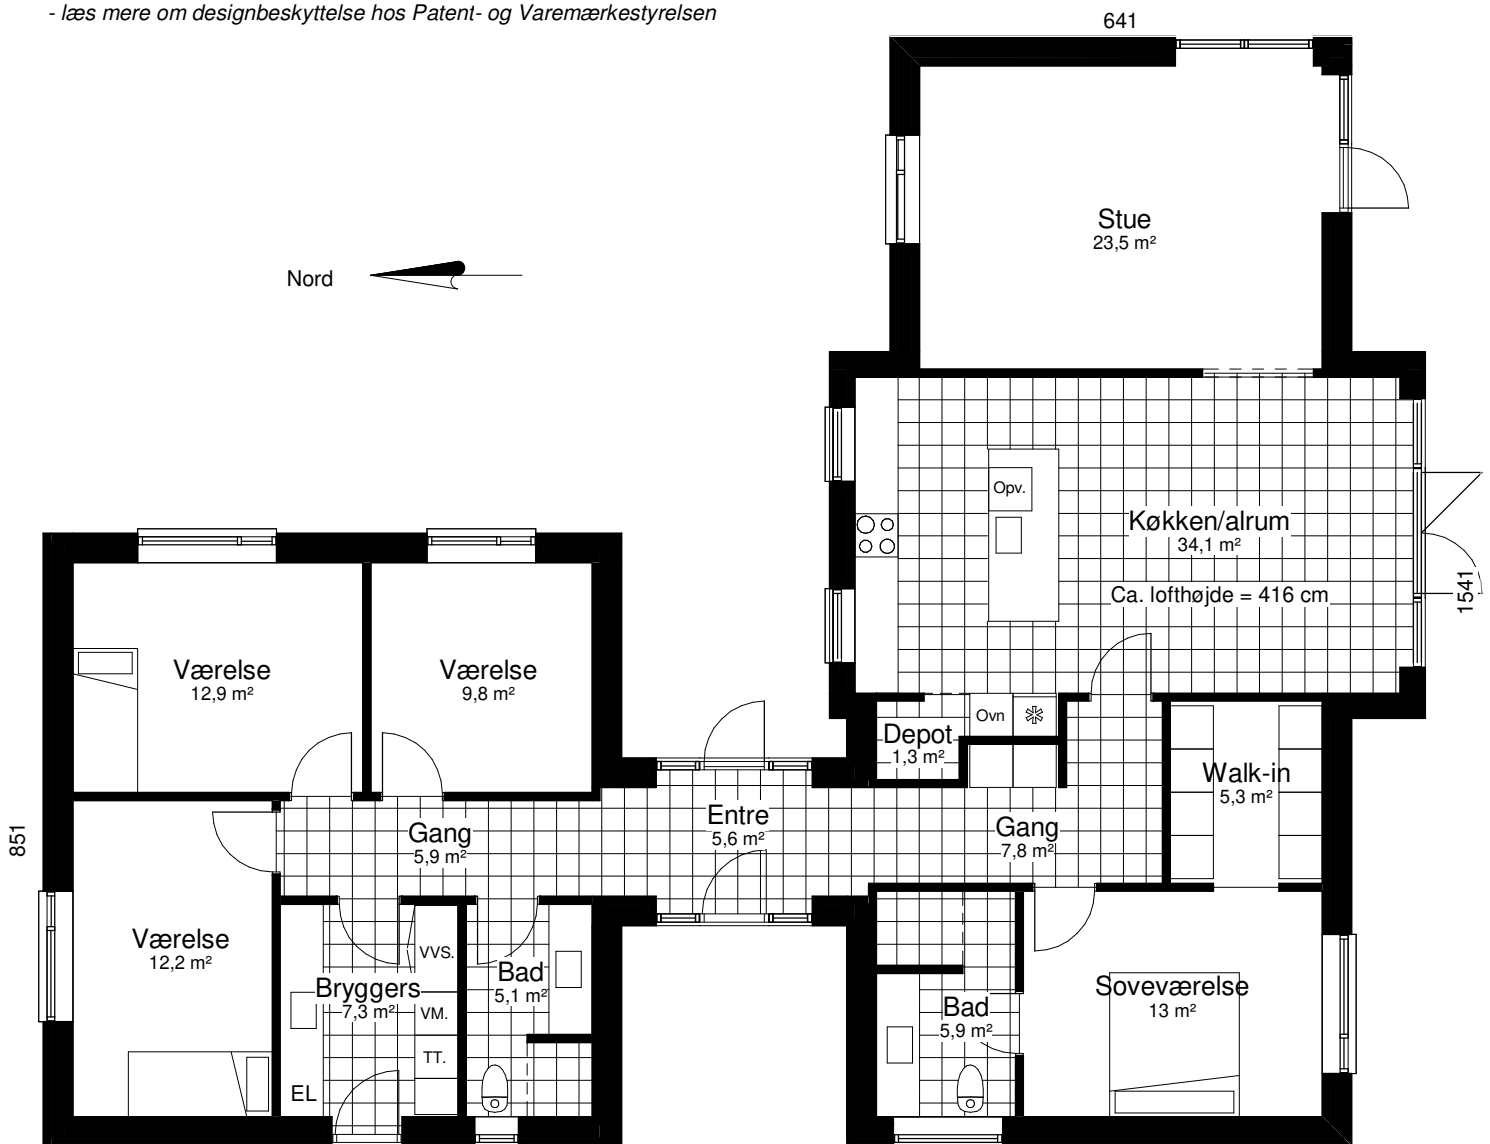

Nordic Cube® 187 H

Mod sydvest

Mod nordvest

Nordic Cube® er et registreret dansk design

- læs mere om designbeskyttelse hos Patent- og Varemærkestyrelsen

Nord

Grundplan 187 m²
Tegningen er ikke målfast

1817