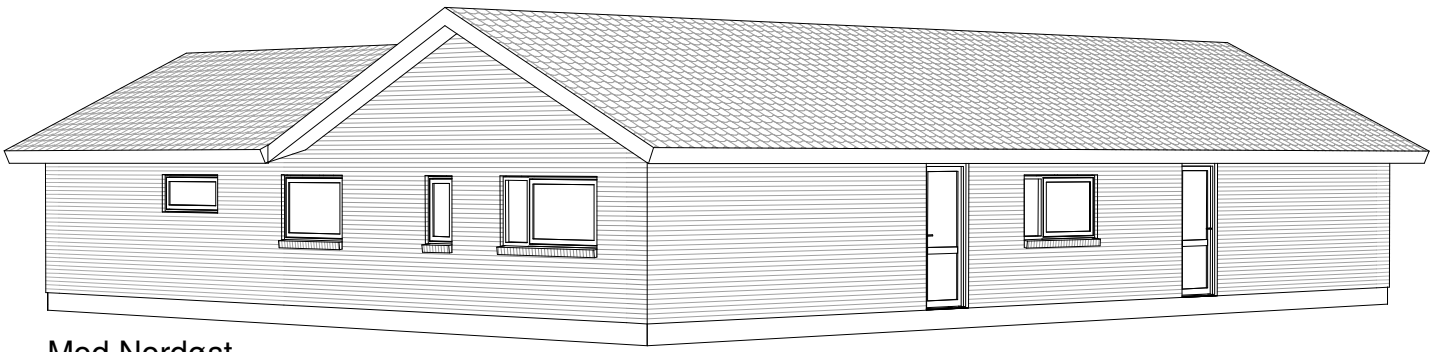

# Perspektiv 183 V

Mod Nordøst

Mod Sydvest

Grundplan 183 m<sup>2</sup>  
Tegningen er ikke målfast

Preben Jørgensen Huse A/S  
Gammelmarksvej 27, 7100 Vejle  
Telefon 75805171