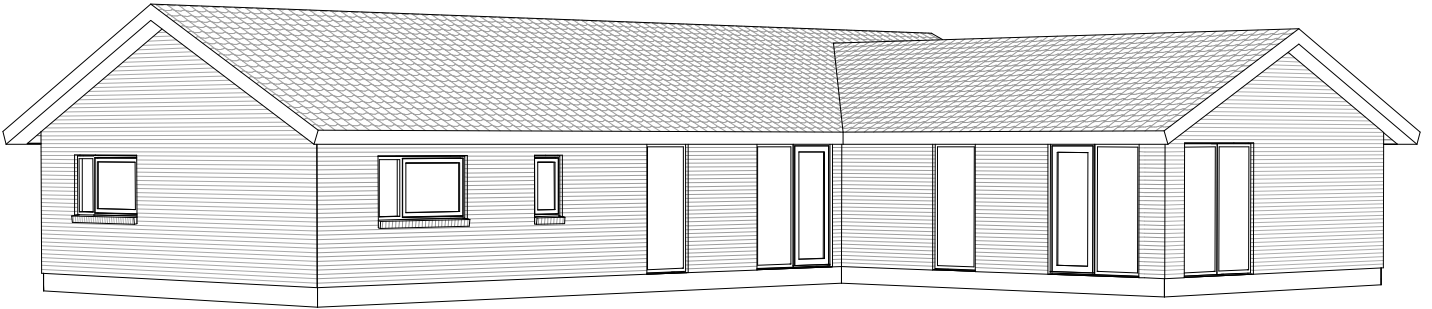

# Perspektiv 183 V

Mod Nordøst

Mod Sydvest

Grundplan 183 m<sup>2</sup>  
Tegningen er ikke målfast

Preben Jørgensen Huse A/S  
Gammelmarksvej 27, 7100 Vejle  
Telefon 75805171