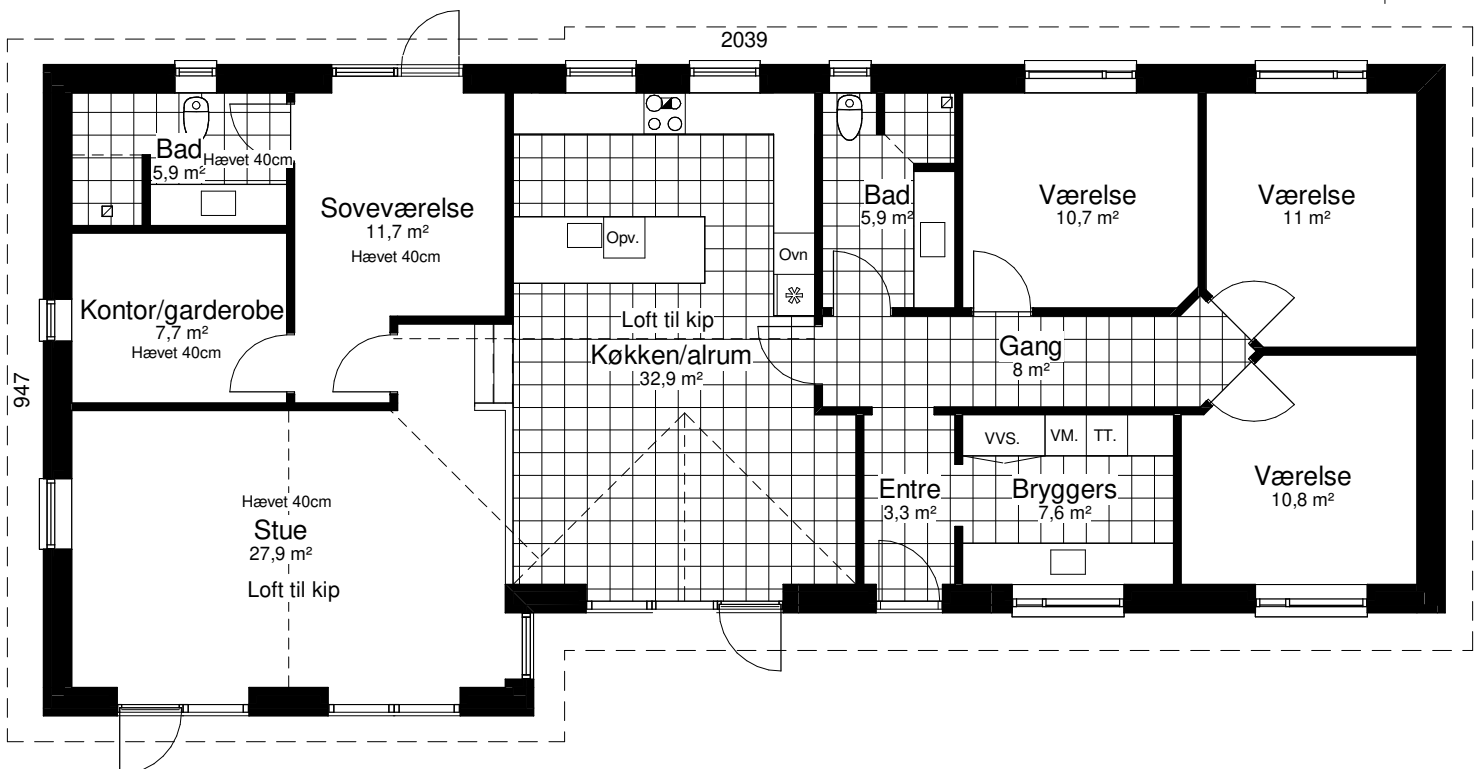

# Nordic Light 173 V

Mod Sydvest

Mod Nordøst

Nord

Grundplan 173 m<sup>2</sup>  
Tegningen er ikke målfast

Preben Jørgensen Huse A/S  
Gammelmarksvej 27, 7100 Vejle  
Telefon 75805171