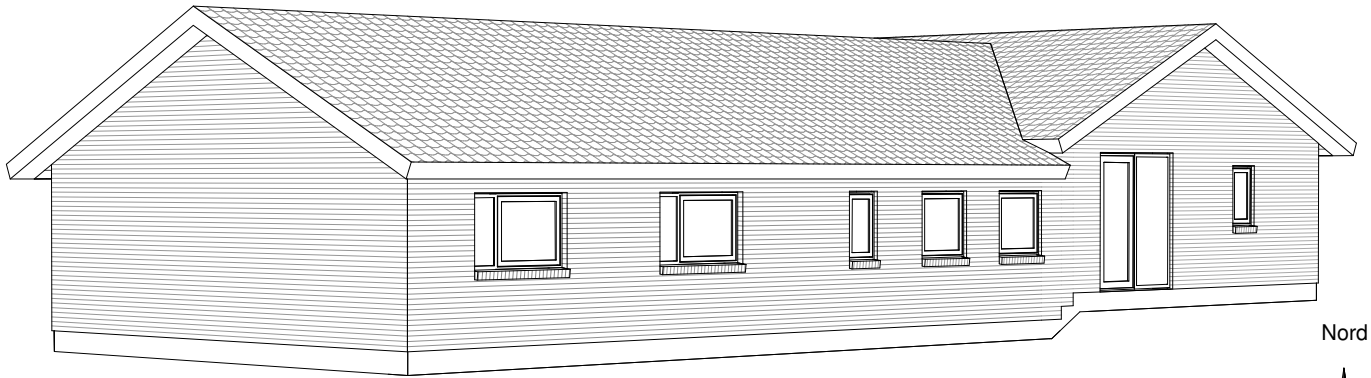

# Nordic Light 173 V

Mod Sydvest

Mod Nordøst

Nord

Grundplan 173 m<sup>2</sup>  
Tegningen er ikke målfast

Preben Jørgensen Huse A/S  
Gammelmarksvej 27, 7100 Vejle  
Telefon 75805171