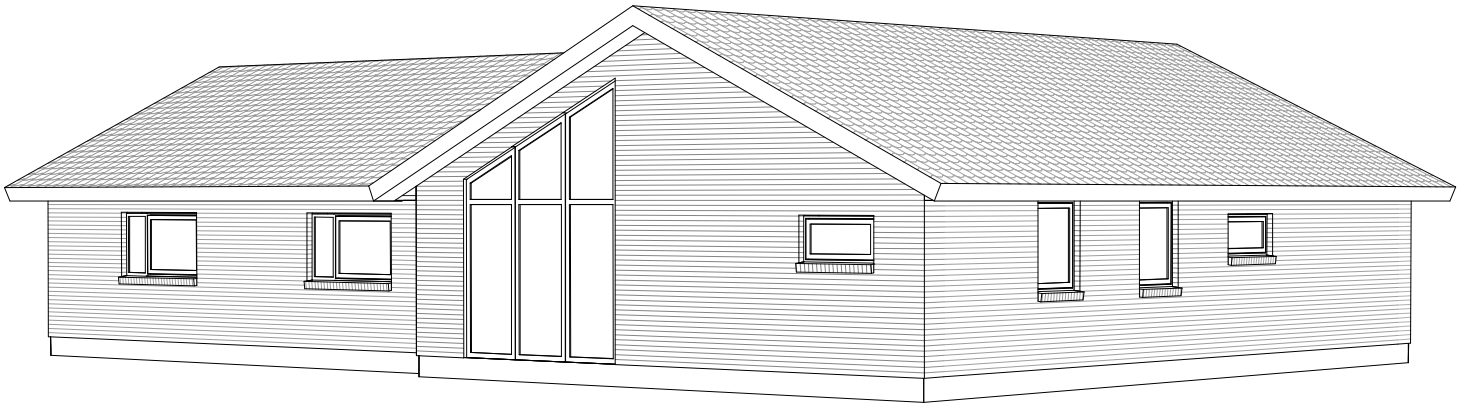

# Nordic Light 172 T

Mod Nordvest

Mod Sydøst

Grundplan 172 m<sup>2</sup>  
 Overdækket 11 m<sup>2</sup>  
 Tegningen er ikke målfast

Preben Jørgensen Huse A/S  
 Gammelmarksvej 27, 7100 Vejle  
 Telefon 75805171