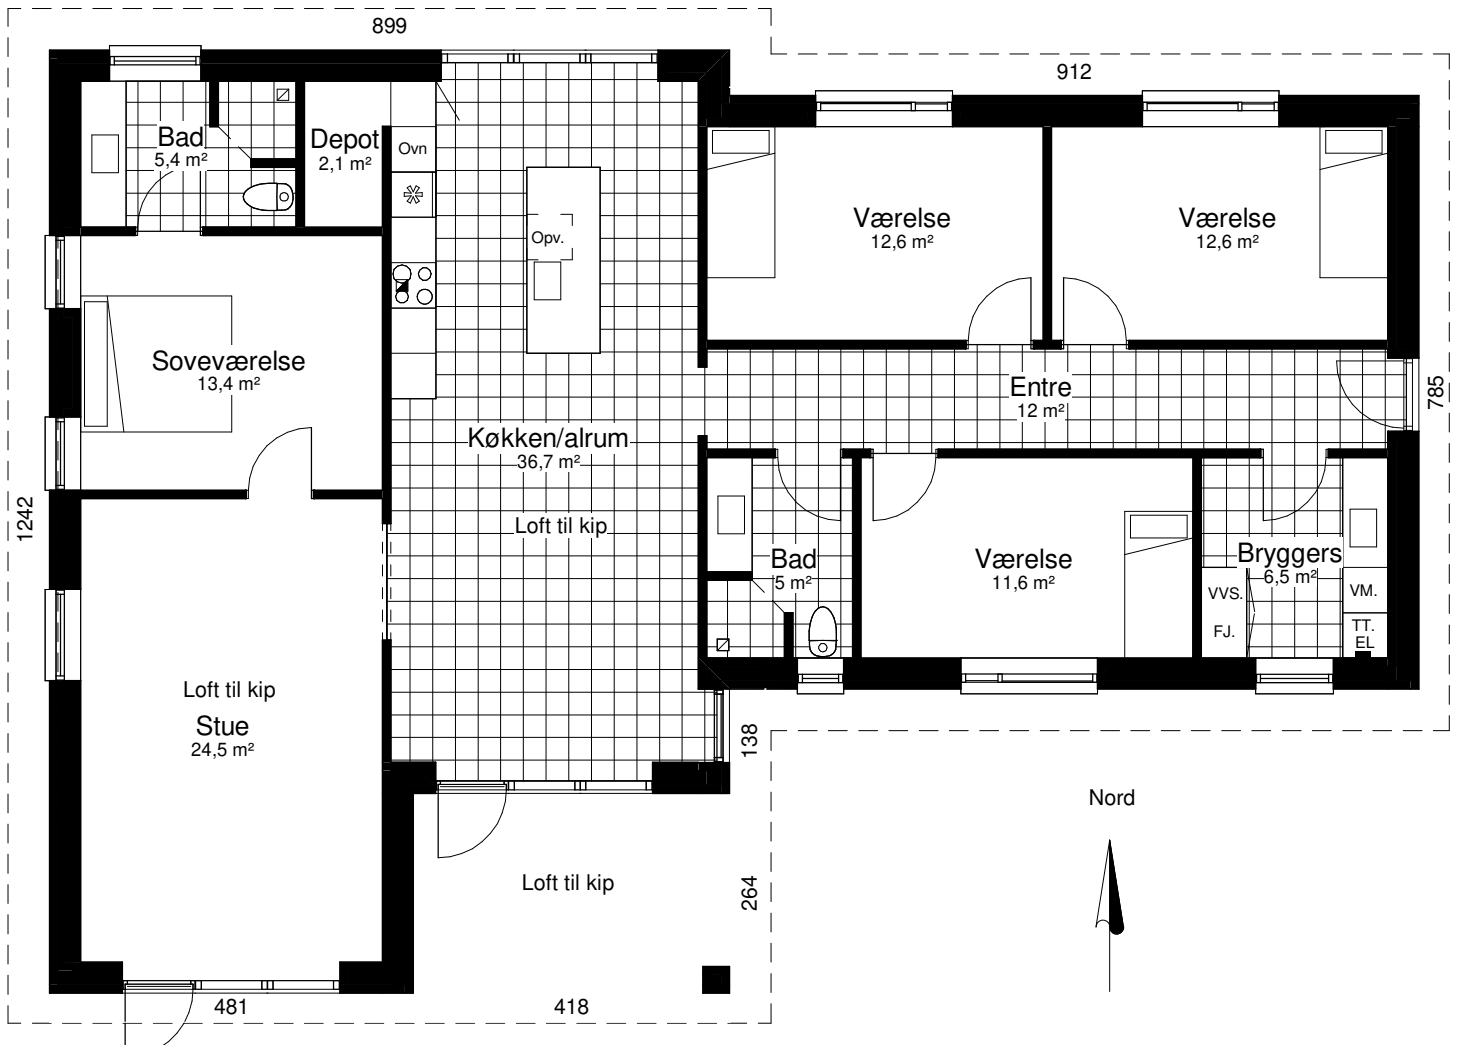

# Nordic Light 172 T

Mod Nordvest

Mod Sydøst

Grundplan 172 m<sup>2</sup>  
 Overdækket 11 m<sup>2</sup>  
 Tegningen er ikke målfast

Preben Jørgensen Huse A/S  
 Gammelmarksvej 27, 7100 Vejle  
 Telefon 75805171