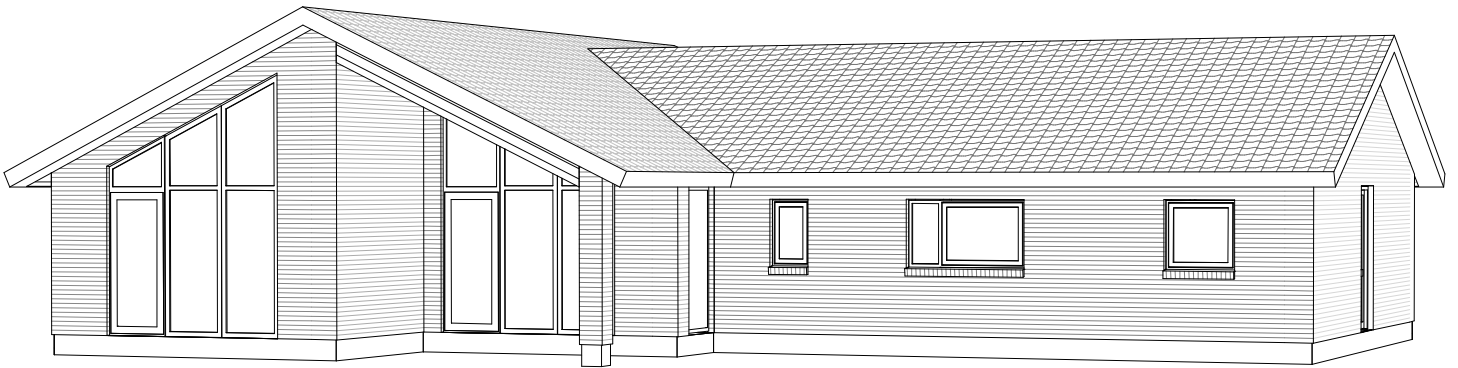

# Nordic Light 172 T

Mod Nordvest

Mod Sydøst

Grundplan 172 m<sup>2</sup>  
 Overdækket 11 m<sup>2</sup>  
 Tegningen er ikke målfast

Preben Jørgensen Huse A/S  
 Gammelmarksvej 27, 7100 Vejle  
 Telefon 75805171