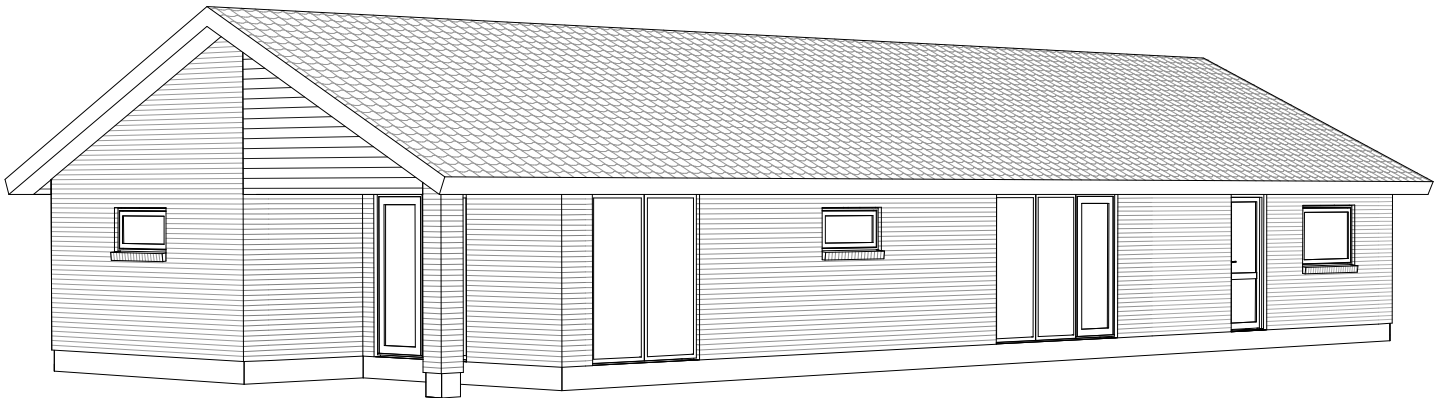

Unicum 170 A

Mod Sydvest

Mod Nordøst

Nord

Grundplan 170 m²
Overdækket 8 m²
Tegningen er ikke målfast

Preben Jørgensen Huse A/S
Gammelmarksvej 27, 7100 Vejle
Telefon 75805171