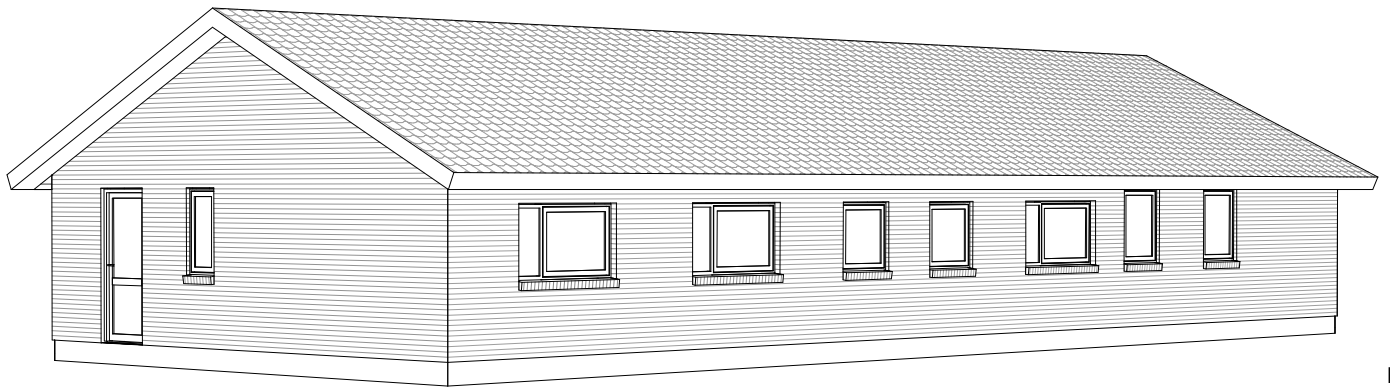

Unicum 170 A

Mod Sydvest

Mod Nordøst

Nord

Grundplan 170 m²
Overdækket 8 m²
Tegningen er ikke målfast

Preben Jørgensen Huse A/S
Gammelmarksvej 27, 7100 Vejle
Telefon 75805171