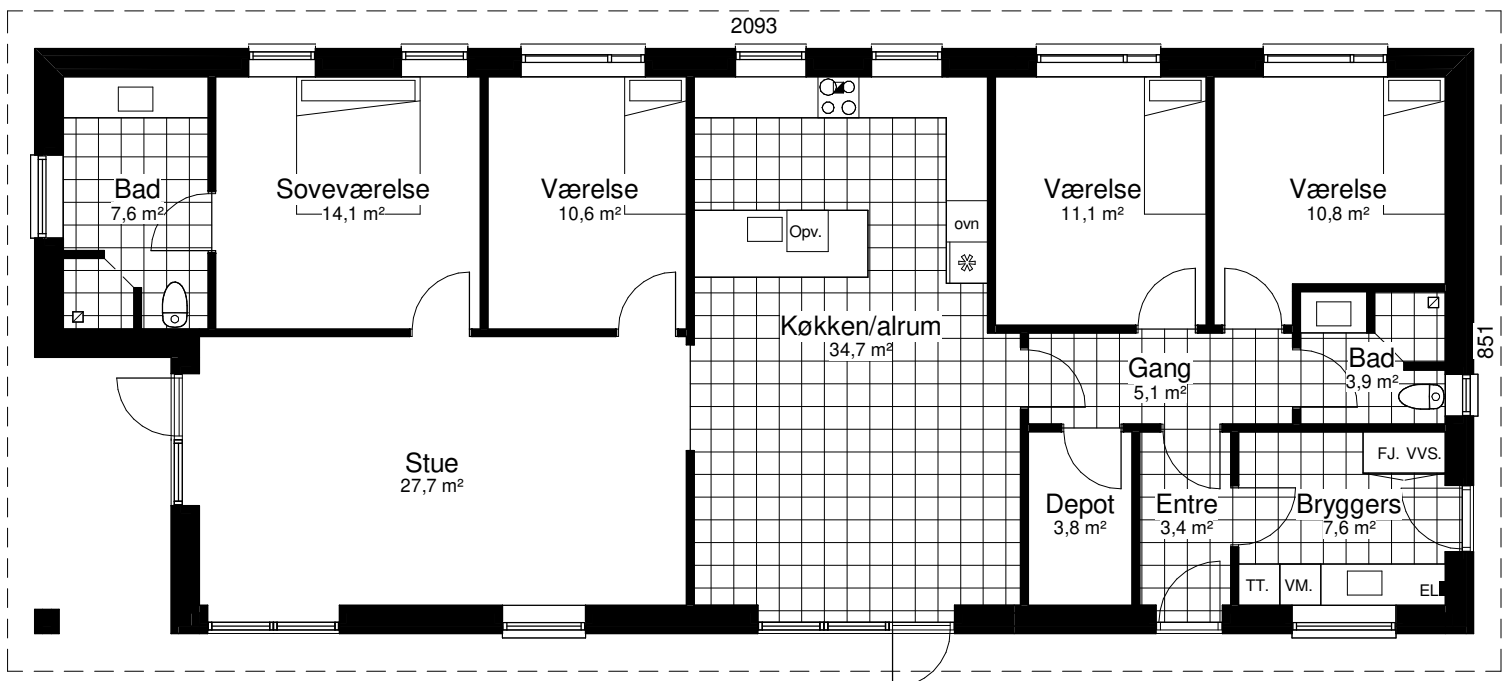

Unicum 170 A

Mod Sydvest

Mod Nordøst

Nord

Grundplan 170 m²
Overdækket 8 m²
Tegningen er ikke målfast

Preben Jørgensen Huse A/S
Gammelmarksvej 27, 7100 Vejle
Telefon 75805171