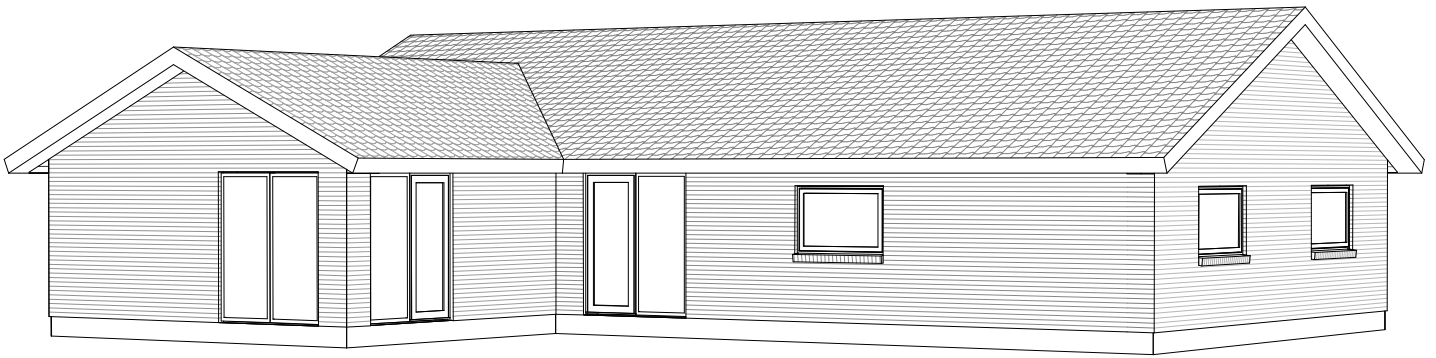

Perspektiv 167 V

Mod Sydøst

Mod Nordvest

Grundplan 167 m²
Tegningen er ikke målfast

Preben Jørgensen Huse A/S
Gammelmarksvej 27, 7100 Vejle
Telefon 75805171