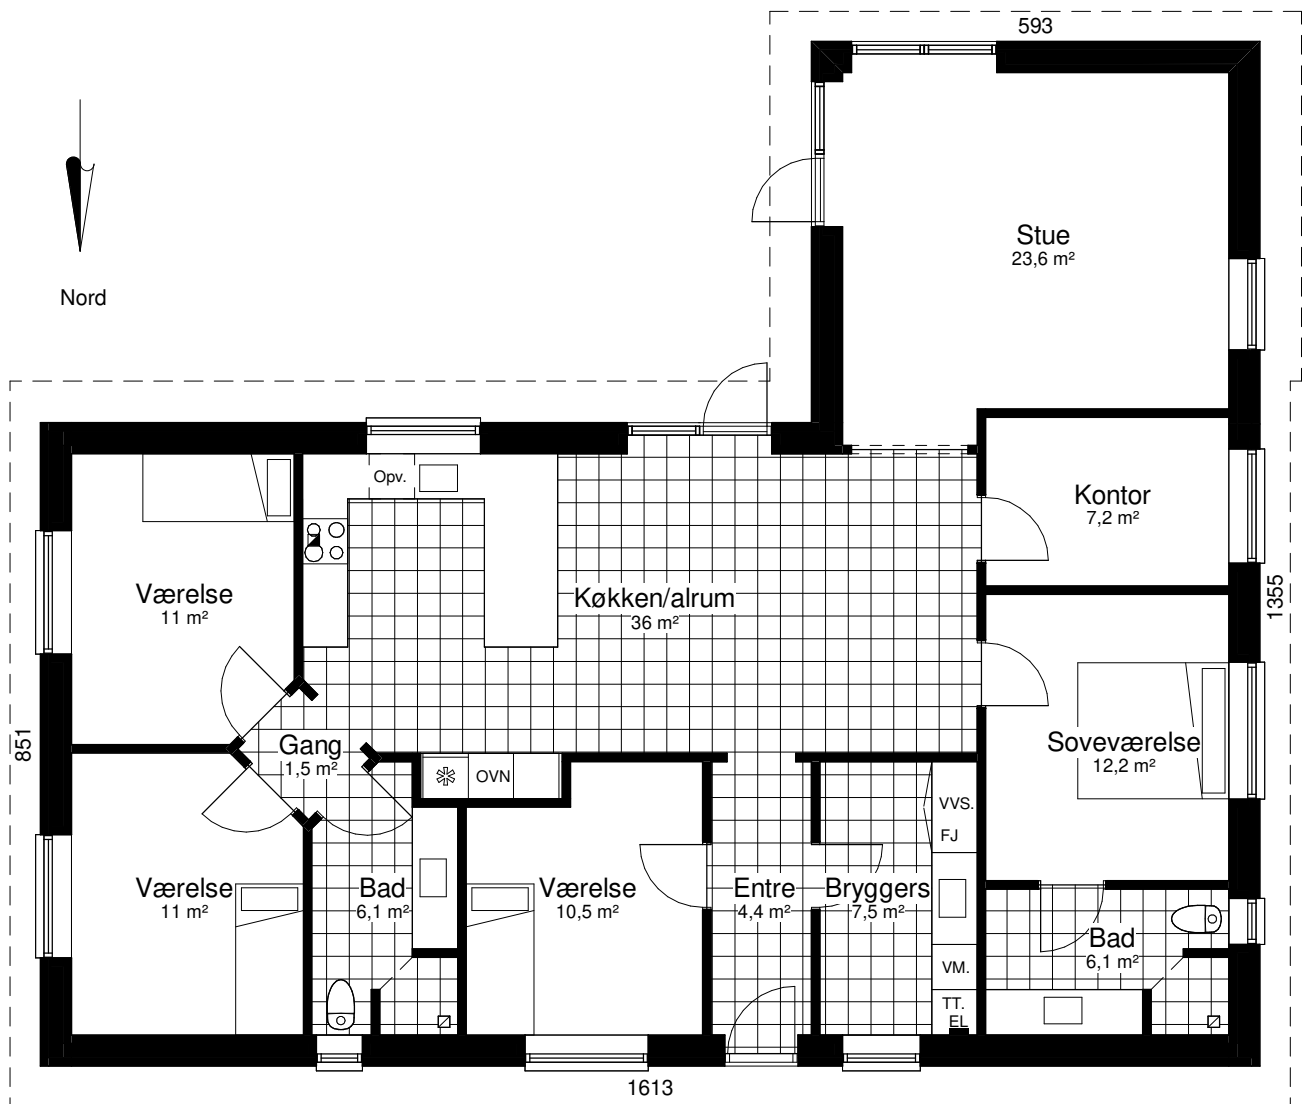

Perspektiv 167 V

Mod Sydøst

Mod Nordvest

Grundplan 167 m²
Tegningen er ikke målfast

Preben Jørgensen Huse A/S
Gammelmarksvej 27, 7100 Vejle
Telefon 75805171