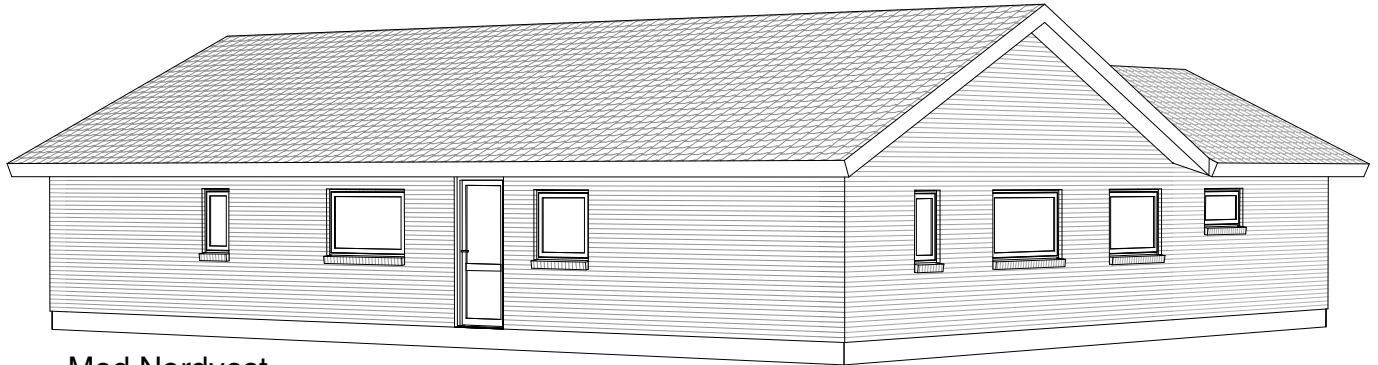

Perspektiv 167 V

Mod Sydøst

Mod Nordvest

Grundplan 167 m²
Tegningen er ikke målfast

Preben Jørgensen Huse A/S
Gammelmarksvej 27, 7100 Vejle
Telefon 75805171