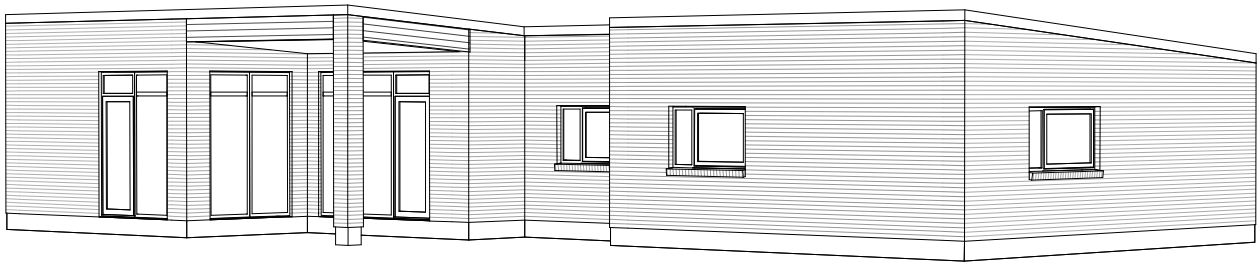

# Solitarie 167 E

Mod Sydøst

Mod Nordvest

Grundplan 167 m<sup>2</sup>  
 Overdækket 12 m<sup>2</sup>  
 Tegningen er ikke målfast

Preben Jørgensen Huse A/S  
 Gammelmarksvej 27, 7100 Vejle  
 Telefon 75805171