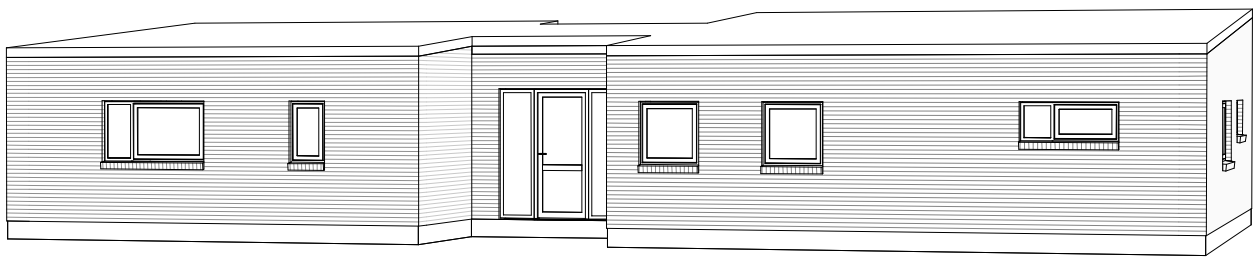

# Solitarie 167 E

Mod Sydøst

Mod Nordvest

Grundplan 167 m<sup>2</sup>  
 Overdækket 12 m<sup>2</sup>  
 Tegningen er ikke målfast

Preben Jørgensen Huse A/S  
 Gammelmarksvej 27, 7100 Vejle  
 Telefon 75805171