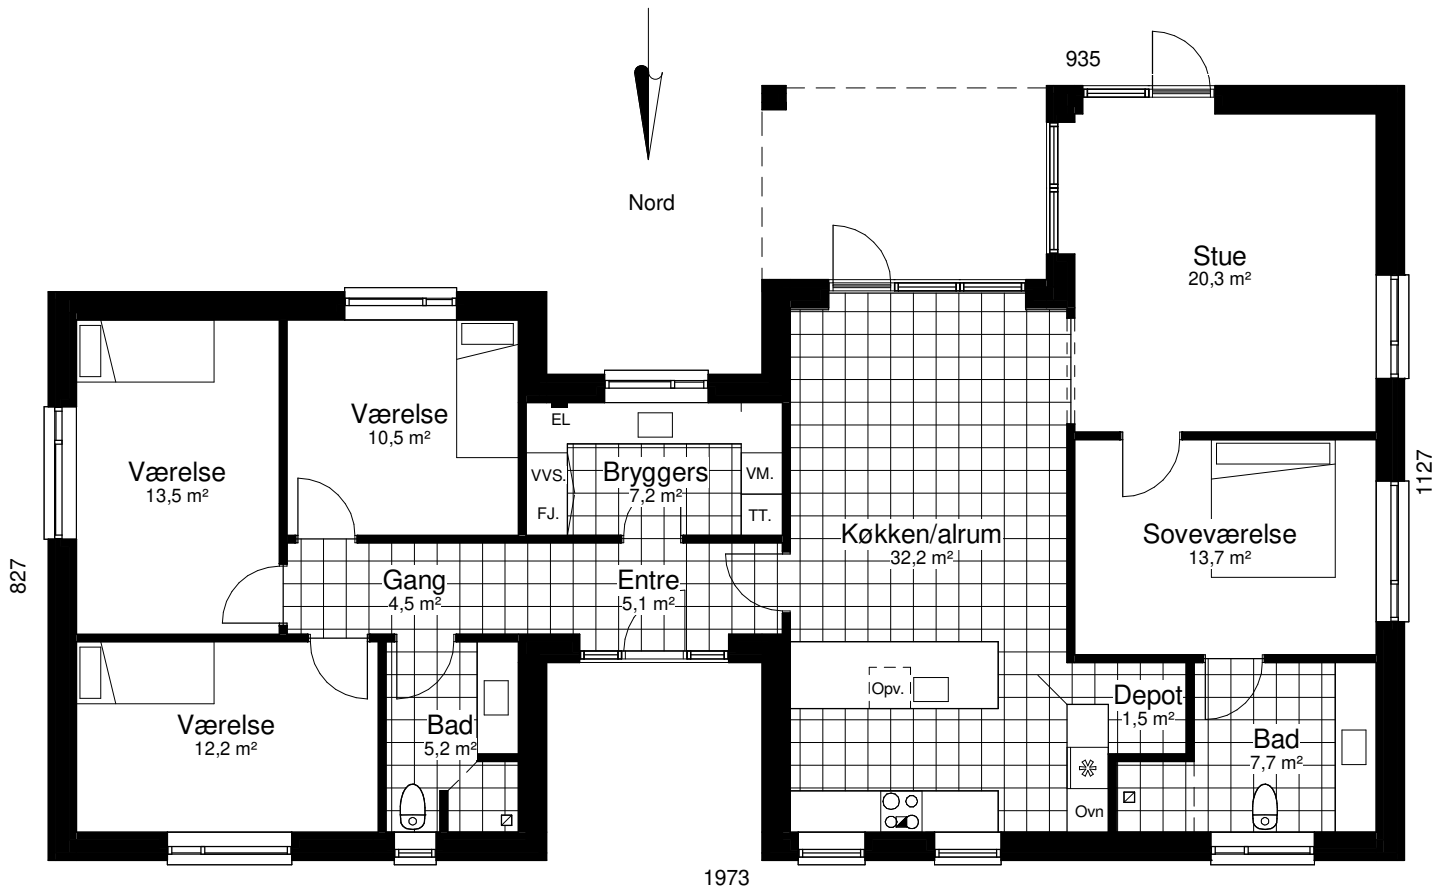

# Solitarie 167 E

Mod Sydøst

Mod Nordvest

Grundplan 167 m<sup>2</sup>  
 Overdækket 12 m<sup>2</sup>  
 Tegningen er ikke målfast

Preben Jørgensen Huse A/S  
 Gammelmarksvej 27, 7100 Vejle  
 Telefon 75805171