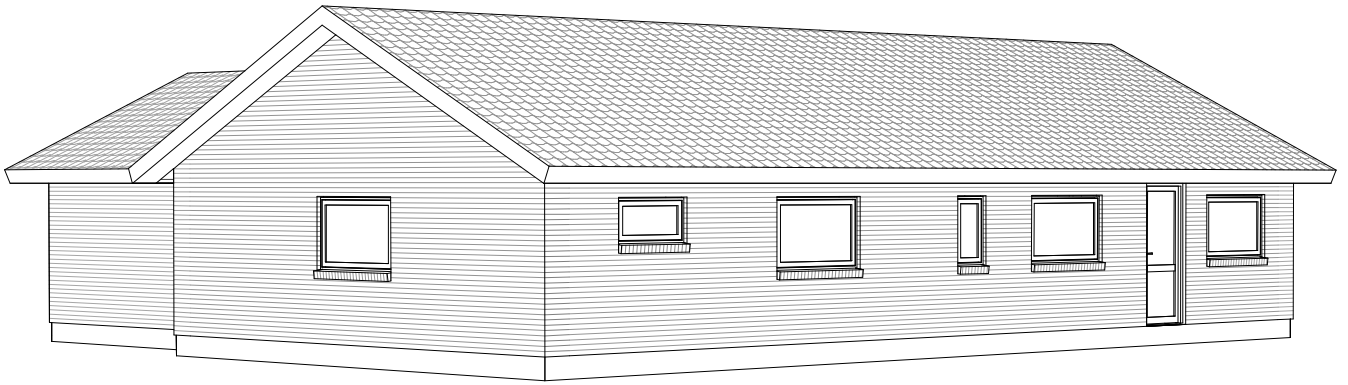

Perspektiv 158 V

Mod nordøst

Mod sydvest

Grundplan 158 m²
Tegningen er ikke målfast

Preben Jørgensen Huse A/S
Gammelmarksvej 27, 7100 Vejle
Telefon 75805171