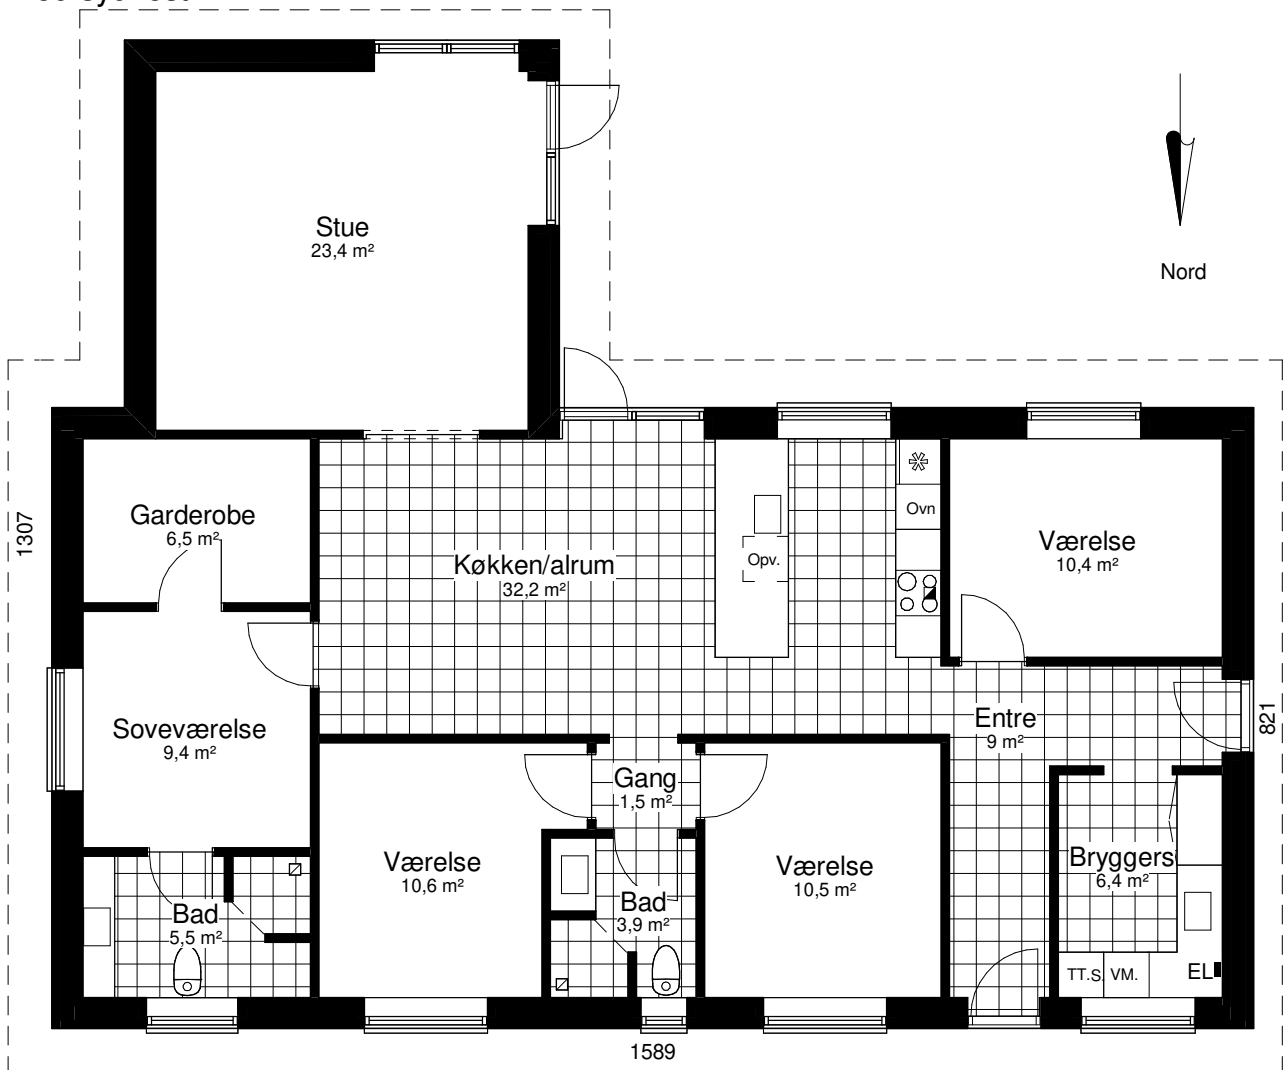

Perspektiv 158 V

Mod nordøst

Mod sydvest

Grundplan 158 m²
Tegningen er ikke målfast

Preben Jørgensen Huse A/S
Gammelmarksvej 27, 7100 Vejle
Telefon 75805171