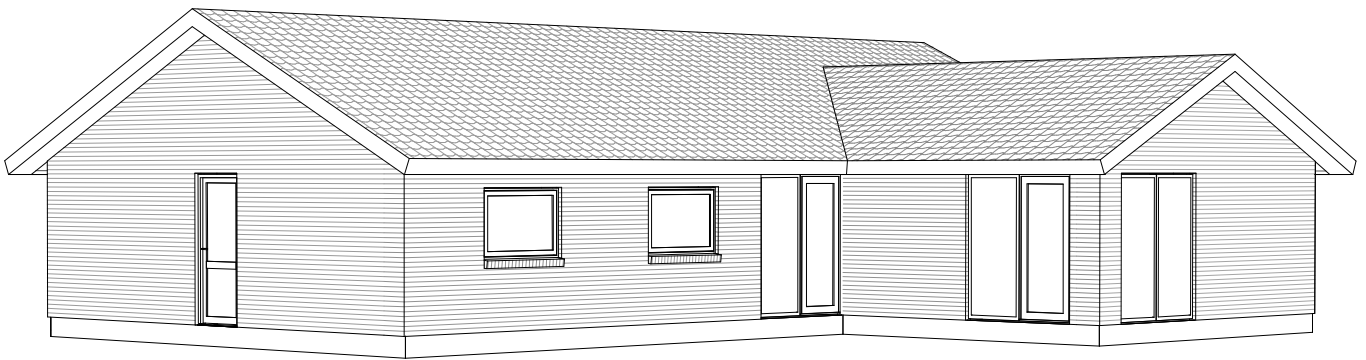

Perspektiv 158 V

Mod nordøst

Mod sydvest

Grundplan 158 m²
Tegningen er ikke målfast

Preben Jørgensen Huse A/S
Gammelmarksvej 27, 7100 Vejle
Telefon 75805171