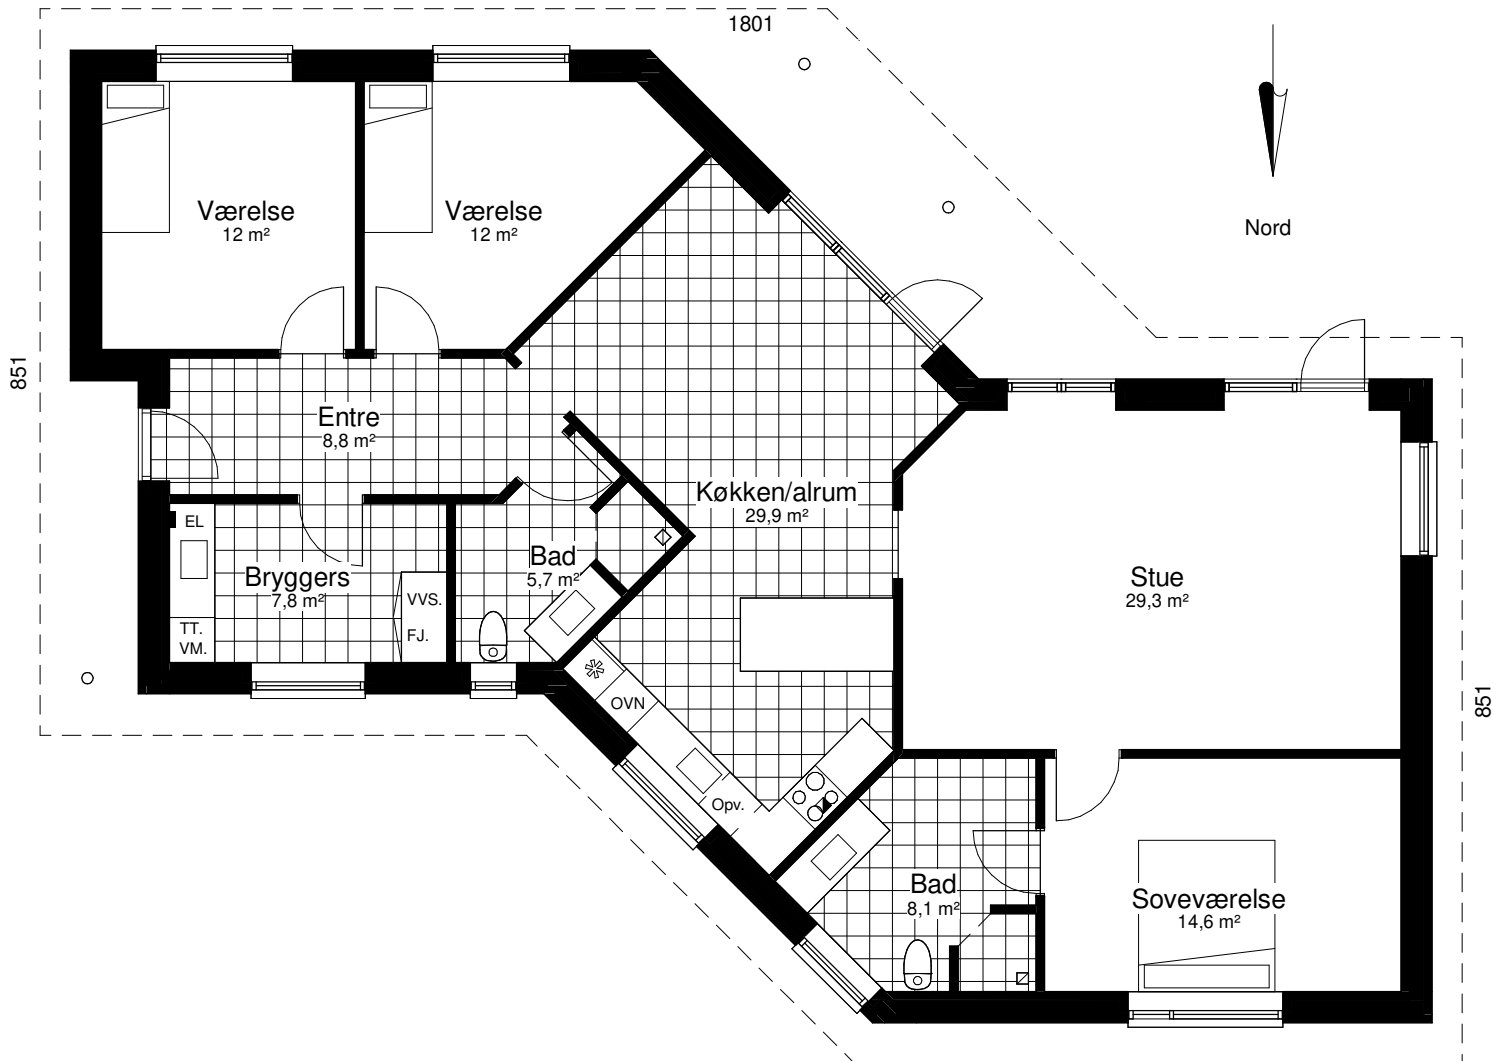

Lyric 155

Mod Sydvest

Mod Nordøst

Grundplan 155 m²
Overdækket 16 m²
Tegningen er ikke målfast

Preben Jørgensen Huse A/S
Gammelmarksvej 27, 7100 Vejle
Telefon 75805171