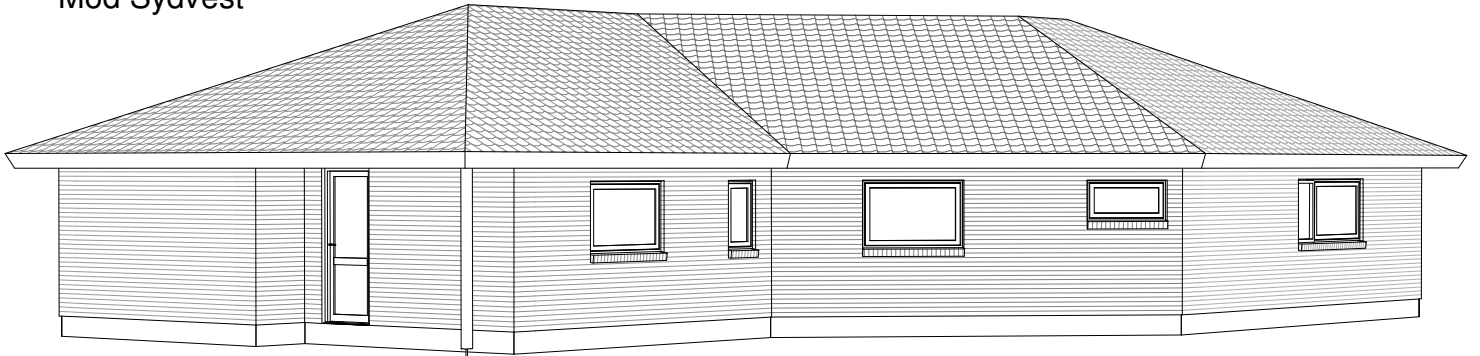

Lyric 155

Mod Sydvest

Mod Nordøst

Grundplan 155 m²
Overdækket 16 m²
Tegningen er ikke målfast

Preben Jørgensen Huse A/S
Gammelmarksvej 27, 7100 Vejle
Telefon 75805171