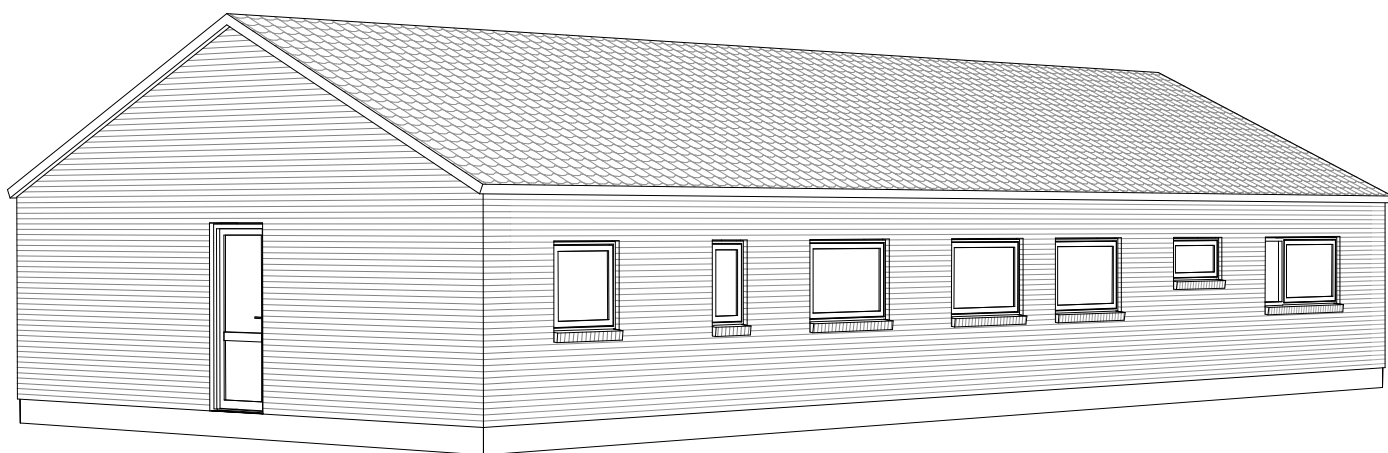

# Nordic Light 154 A2

Mod Nordøst

Mod Sydvest

Grundplan 154 m<sup>2</sup>  
Tegningen er ikke målfast

Preben Jørgensen Huse A/S  
Gammelmarksvej 27, 7100 Vejle  
Telefon 75805171