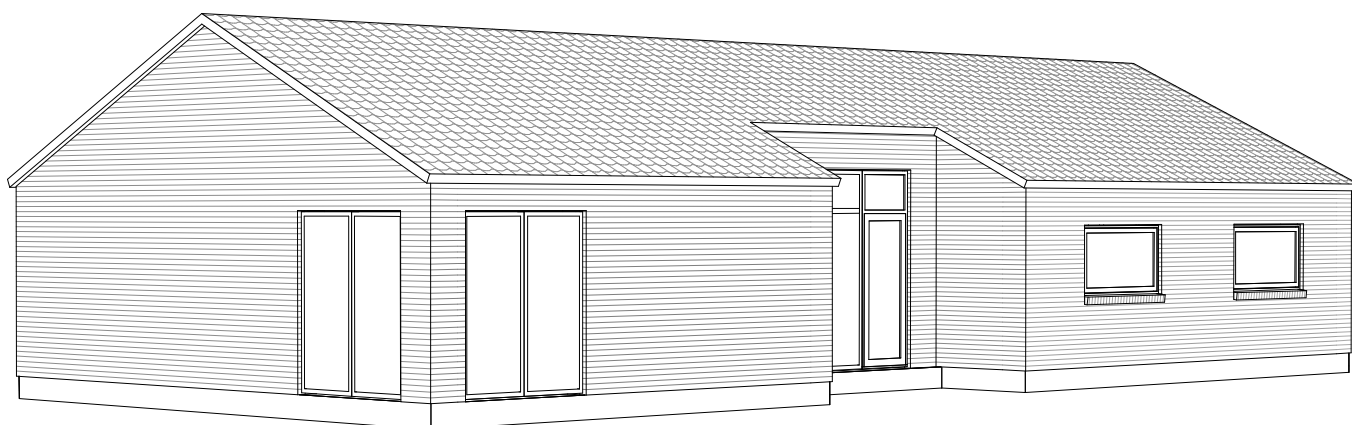

# Nordic Light 154 A2

Mod Nordøst

Mod Sydvest

Grundplan 154 m<sup>2</sup>  
Tegningen er ikke målfast

Preben Jørgensen Huse A/S  
Gammelmarksvej 27, 7100 Vejle  
Telefon 75805171