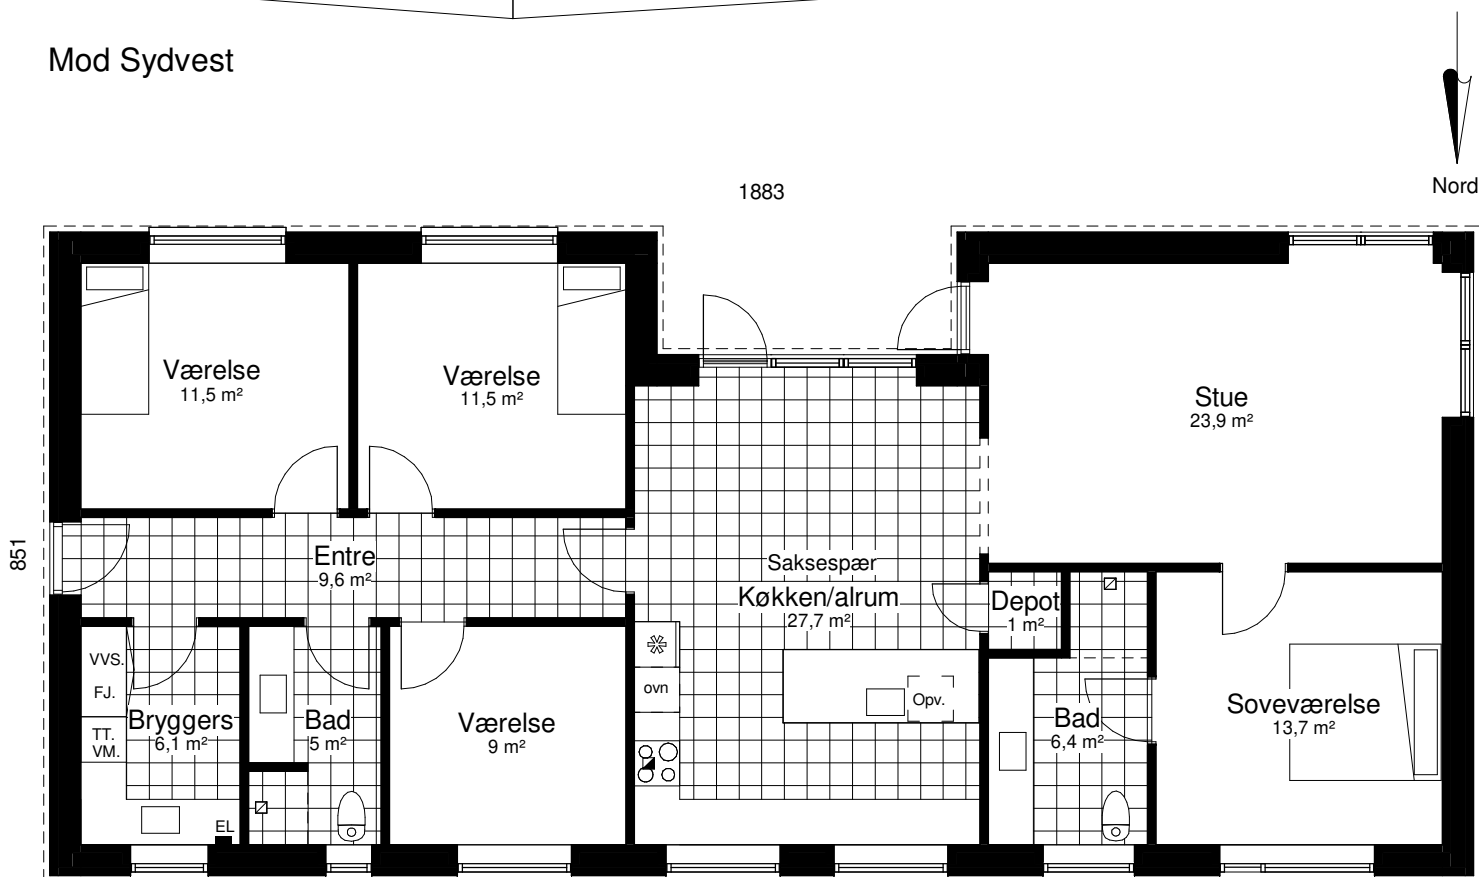

# Nordic Light 154 A2

Mod Nordøst

Mod Sydvest

Grundplan 154 m<sup>2</sup>  
Tegningen er ikke målfast

Preben Jørgensen Huse A/S  
Gammelmarksvej 27, 7100 Vejle  
Telefon 75805171