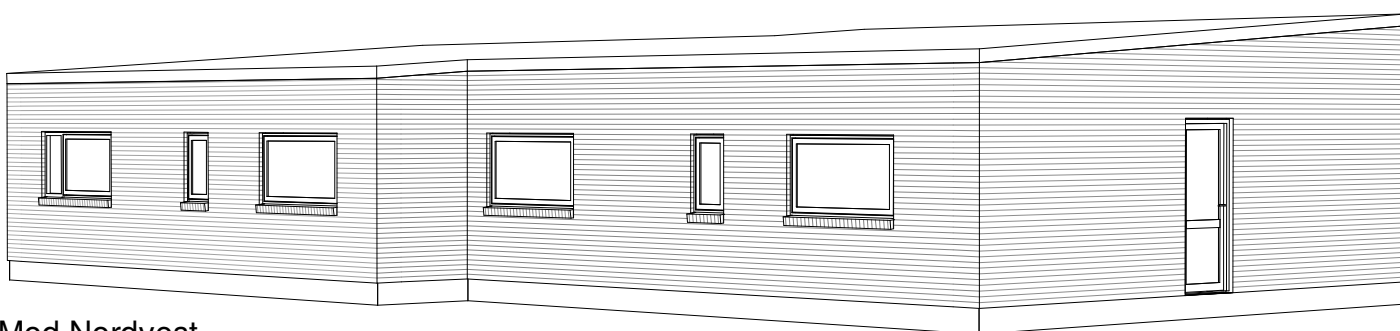

# Solitaire 152 E

Mod Sydøst

Mod Nordvest

Nord

1883

Grundplan 152 m<sup>2</sup>  
 Overdækket 8 m<sup>2</sup>  
 Tegningen er ikke målfast

Preben Jørgensen Huse A/S  
 Gammelmarksvej 27, 7100 Vejle  
 Telefon 75805171