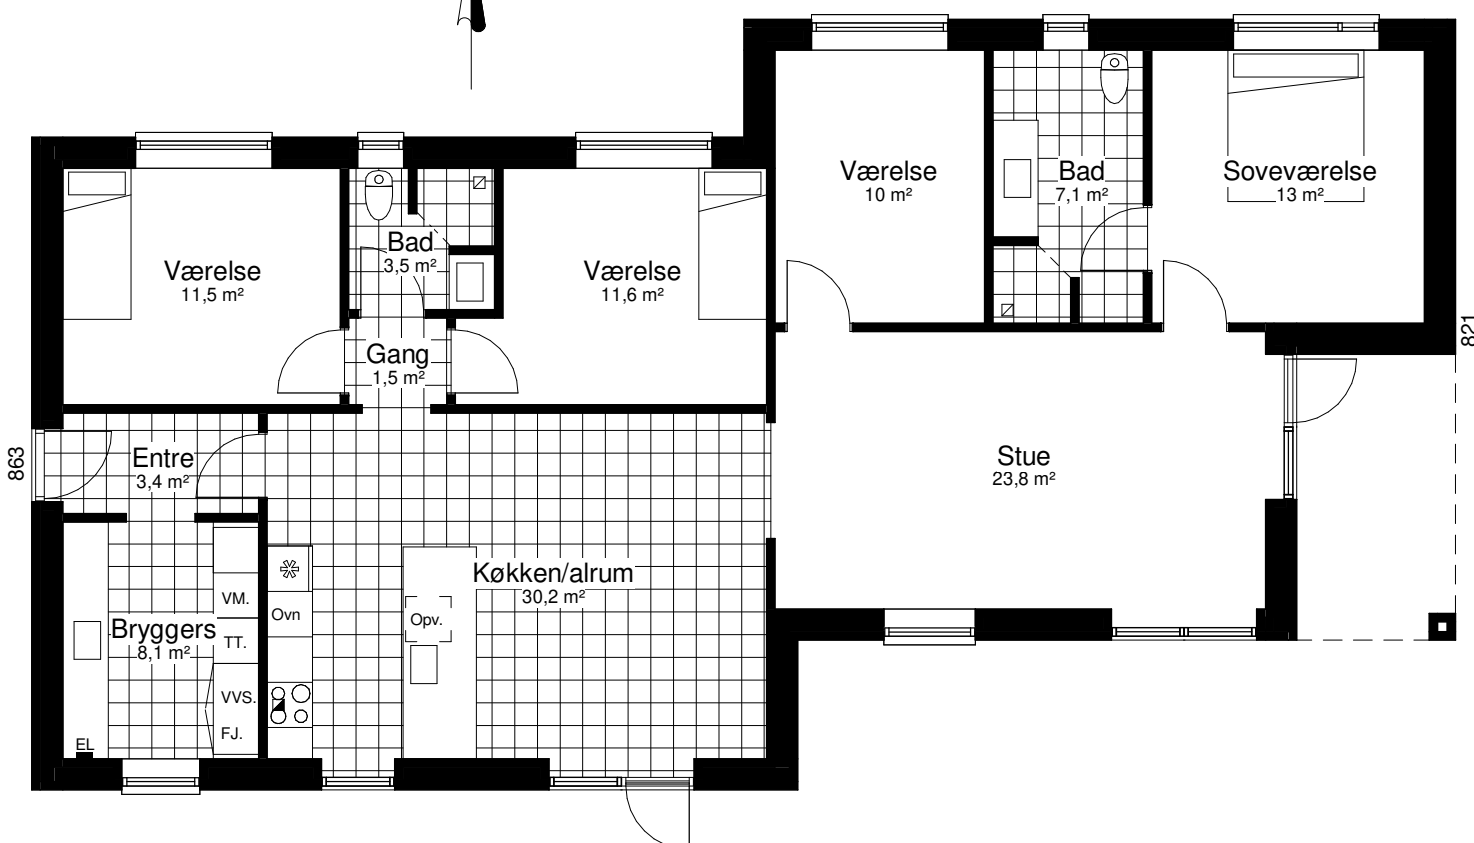

# Solitaire 152 E

Mod Sydøst

Mod Nordvest

Nord

1883

Grundplan 152 m<sup>2</sup>  
 Overdækket 8 m<sup>2</sup>  
 Tegningen er ikke målfast

Preben Jørgensen Huse A/S  
 Gammelmarksvej 27, 7100 Vejle  
 Telefon 75805171