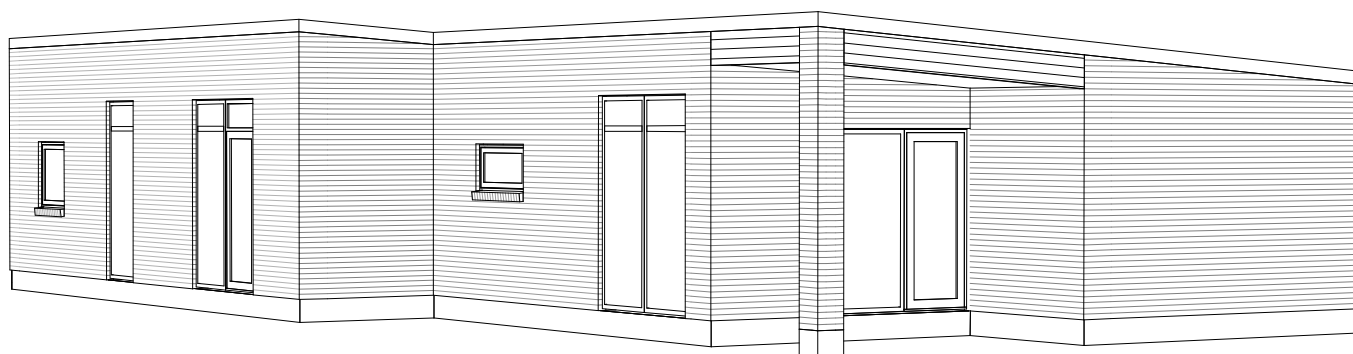

# Solitaire 152 E

Mod Sydøst

Mod Nordvest

Nord

1883

Grundplan 152 m<sup>2</sup>  
 Overdækket 8 m<sup>2</sup>  
 Tegningen er ikke målfast

Preben Jørgensen Huse A/S  
 Gammelmarksvej 27, 7100 Vejle  
 Telefon 75805171