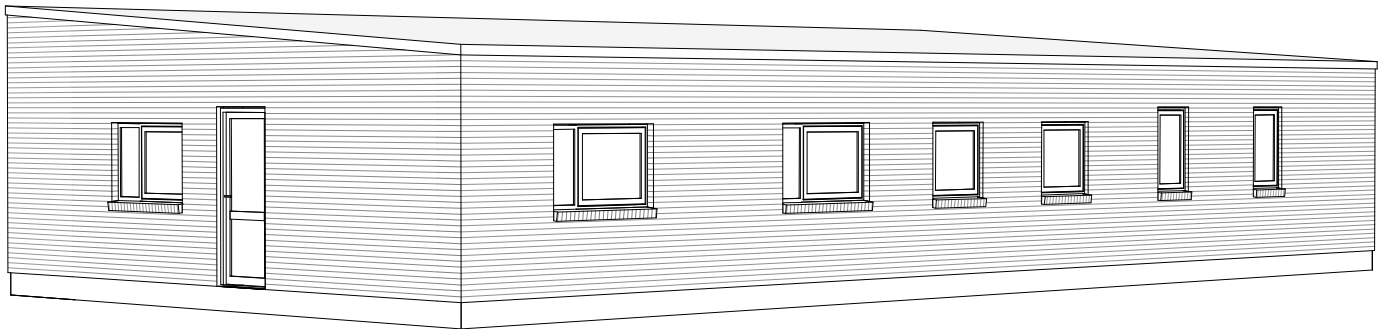

Solitaire 150 E

Mod Sydvest

Mod Nordøst

Grundplan 150 m²
Overdækket 22 m²
Tegningen er ikke målfast

Preben Jørgensen Huse A/S
Gammelmarksvej 27, 7100 Vejle
Telefon 75805171