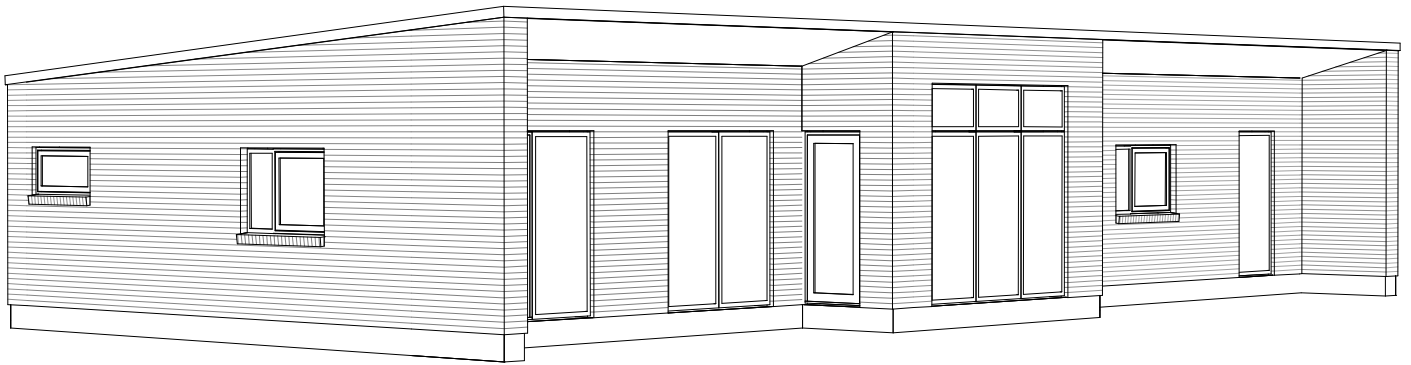

Solitaire 150 E

Mod Sydvest

Mod Nordøst

Grundplan 150 m²
Overdækket 22 m²
Tegningen er ikke målfast

Preben Jørgensen Huse A/S
Gammelmarksvej 27, 7100 Vejle
Telefon 75805171