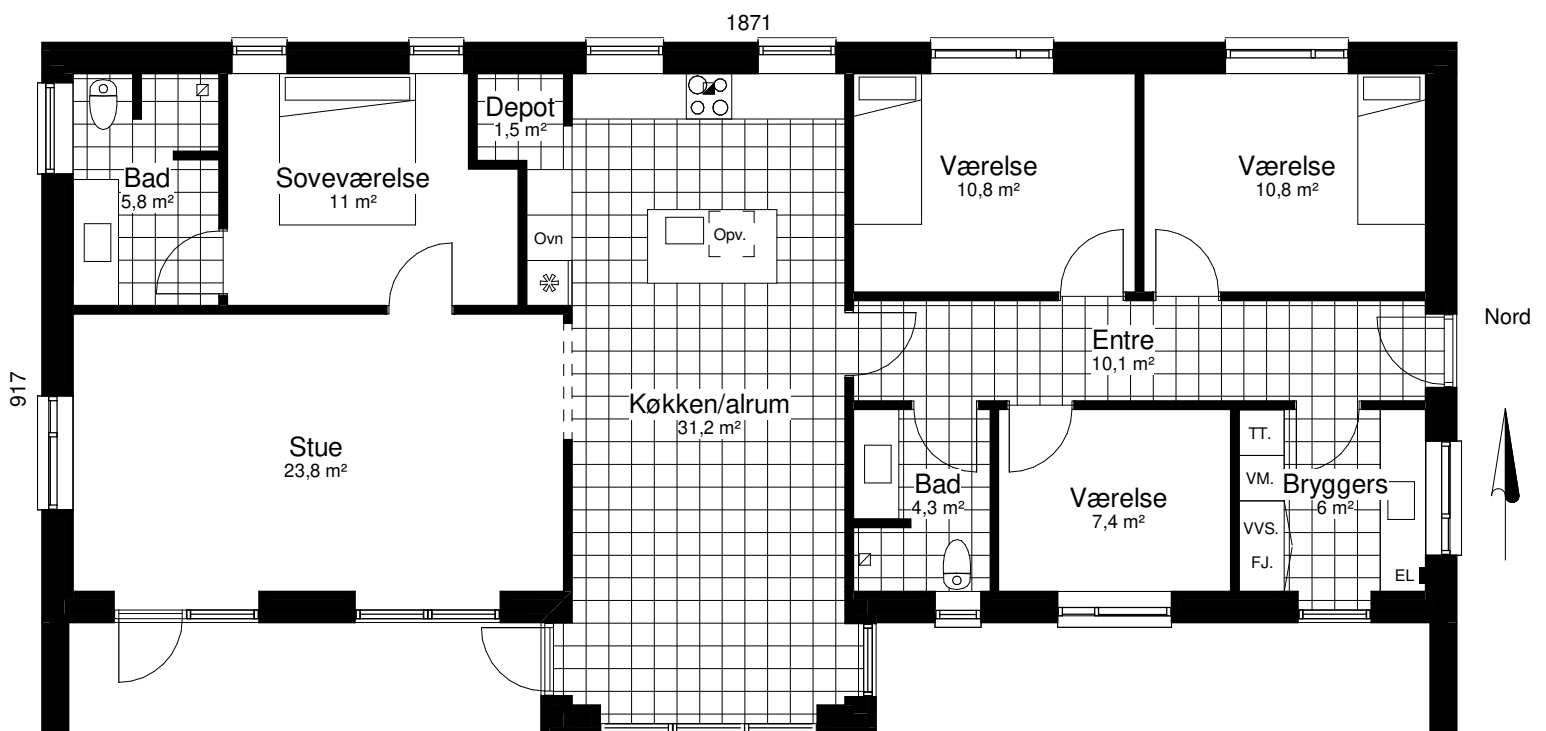

Solitaire 150 E

Mod Sydvest

Mod Nordøst

Grundplan 150 m²
Overdækket 22 m²
Tegningen er ikke målfast

Preben Jørgensen Huse A/S
Gammelmarksvej 27, 7100 Vejle
Telefon 75805171