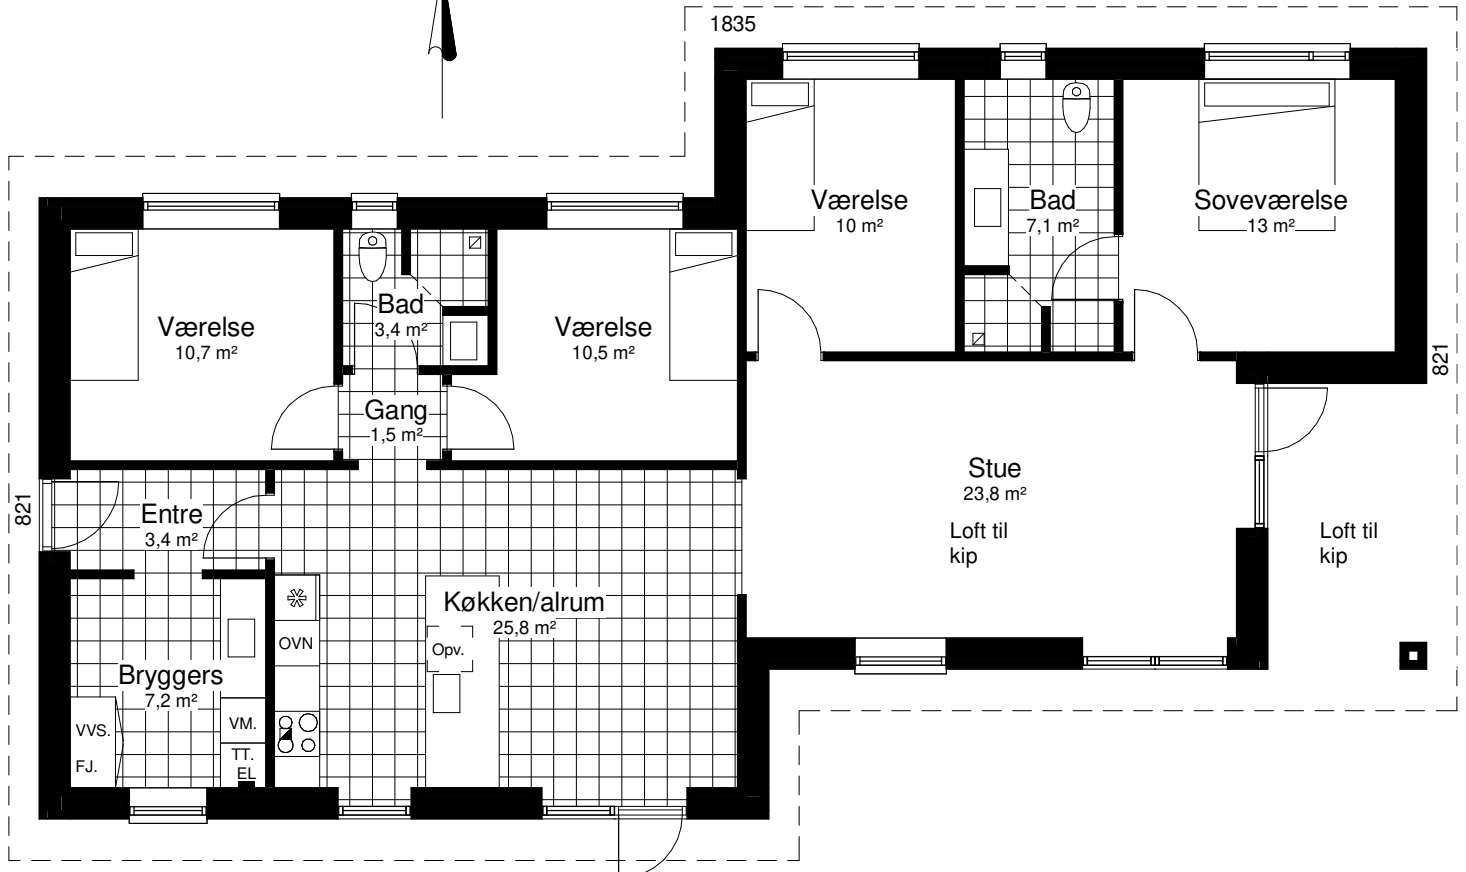

Symfoni 144

Mod Nordvest

Mod Sydøst

Nord

Grundplan 144 m²
Overdækket 8 m²
Tegningen er ikke målfast

Preben Jørgensen Huse A/S
Gammelmarksvej 27, 7100 Vejle
Telefon 75805171