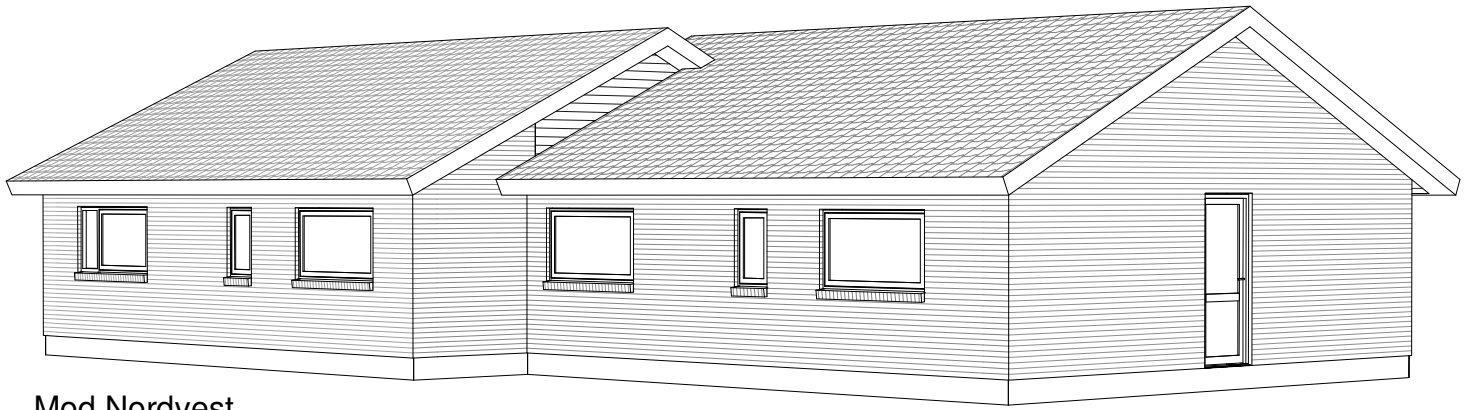

Symfoni 144

Mod Nordvest

Mod Sydøst

Nord

Grundplan 144 m²
Overdækket 8 m²
Tegningen er ikke målfast

Preben Jørgensen Huse A/S
Gammelmarksvej 27, 7100 Vejle
Telefon 75805171