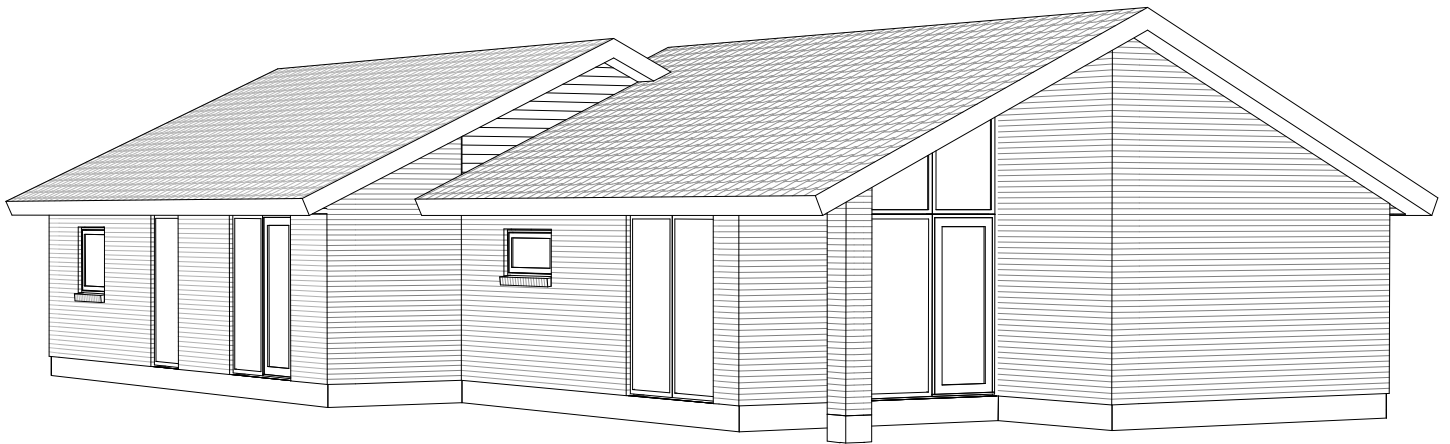

Symfoni 144

Mod Nordvest

Mod Sydøst

Nord

Grundplan 144 m²
Overdækket 8 m²
Tegningen er ikke målfast

Preben Jørgensen Huse A/S
Gammelmarksvej 27, 7100 Vejle
Telefon 75805171