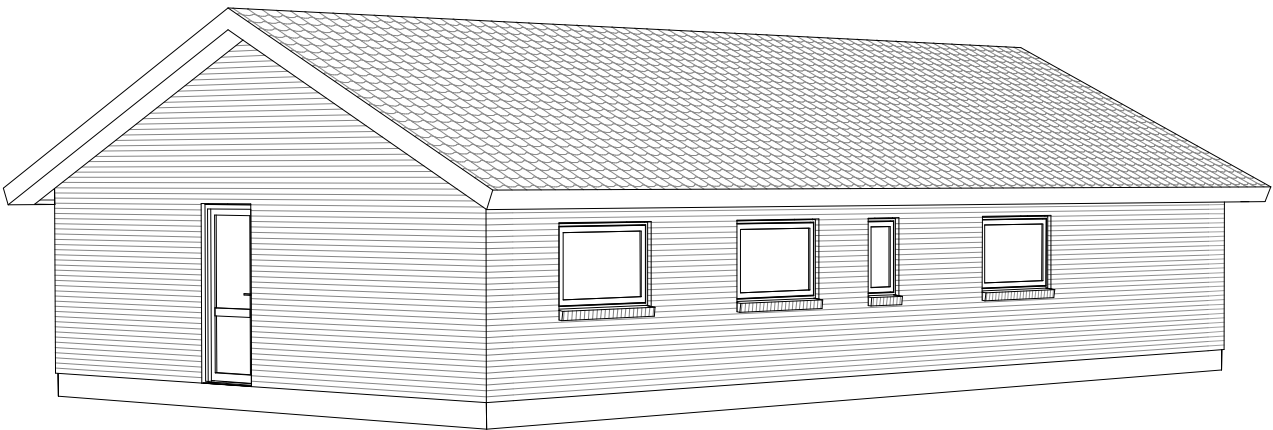

Perspektiv 141 V

Mod Sydøst

Mod Nordøst

Grundplan 141 m²
Tegningen er ikke målfast

Preben Jørgensen Huse A/S
Gammelmarksvej 27, 7100 Vejle
Telefon 75805171