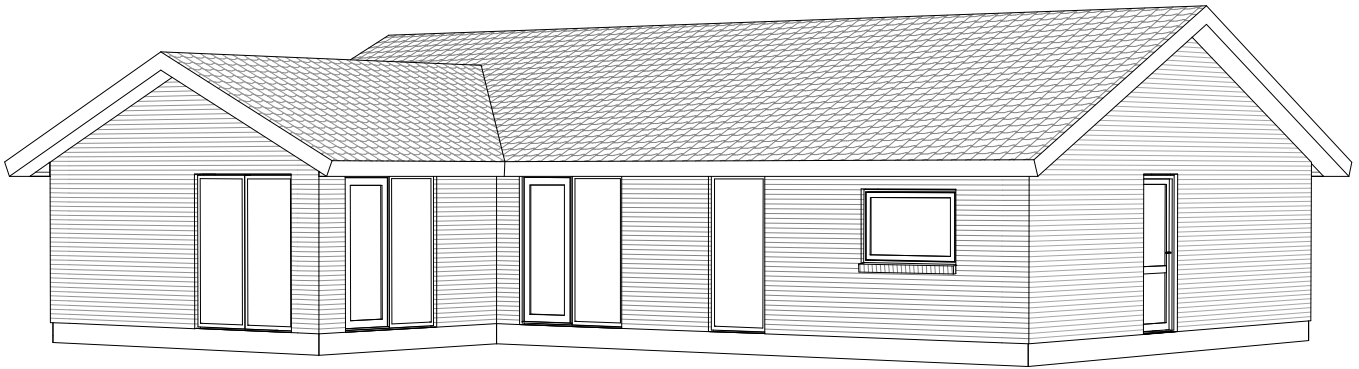

Perspektiv 141 V

Mod Sydøst

Mod Nordøst

Grundplan 141 m²
Tegningen er ikke målfast

Preben Jørgensen Huse A/S
Gammelmarksvej 27, 7100 Vejle
Telefon 75805171