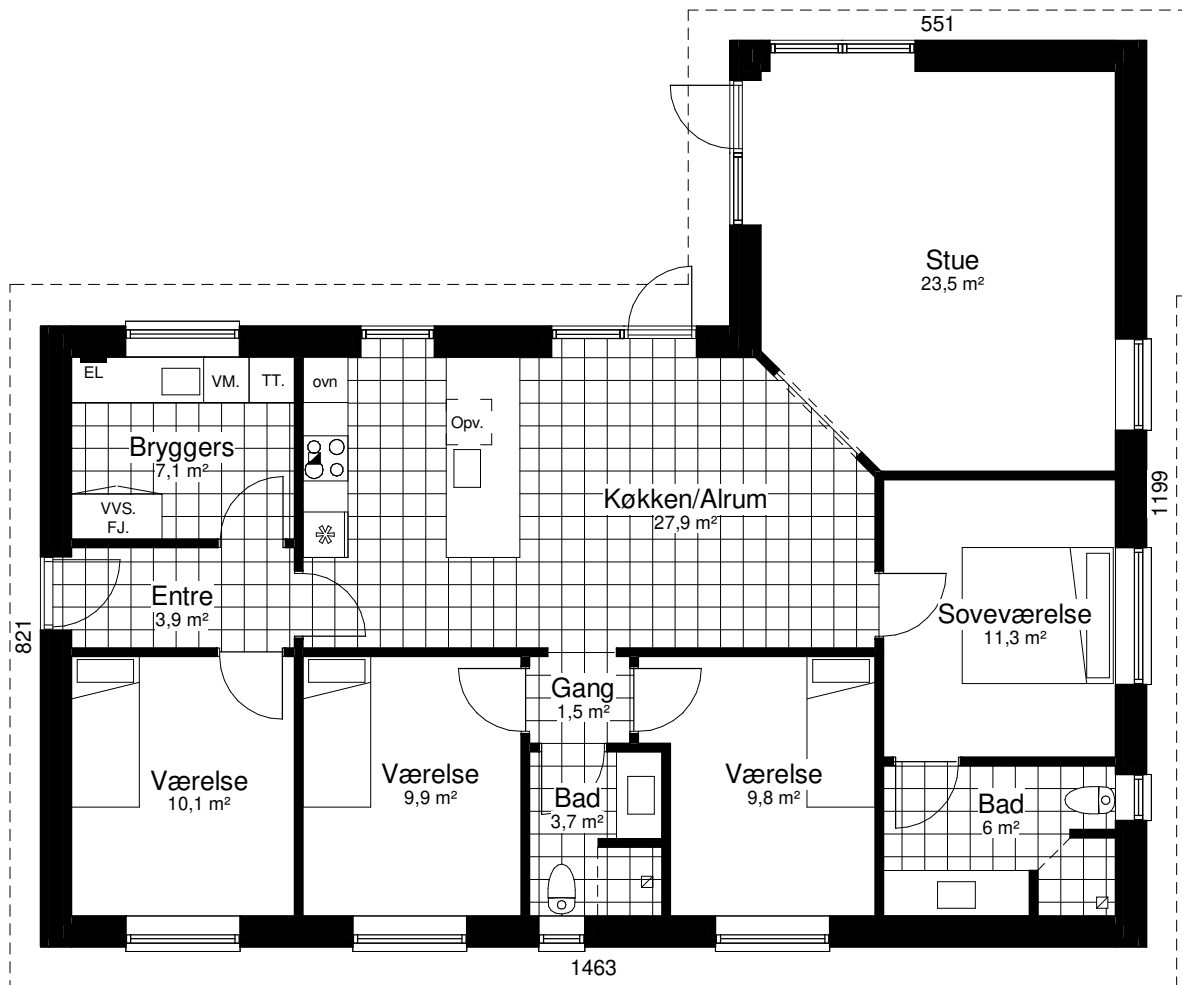

Perspektiv 141 V

Mod Sydøst

Mod Nordøst

Grundplan 141 m²
Tegningen er ikke målfast

Preben Jørgensen Huse A/S
Gammelmarksvej 27, 7100 Vejle
Telefon 75805171