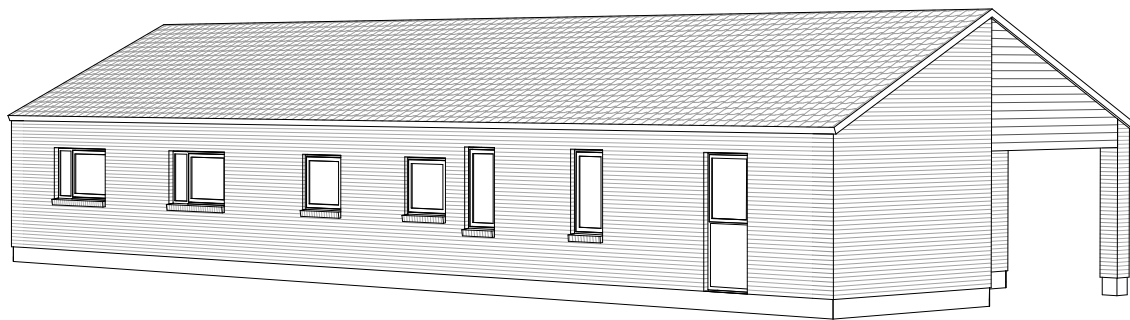

Nordic Cube 163 T

Grundplan 163 m²
Overdækket 10 m²
Tegningen er ikke målfast

Preben Jørgensen Huse A/S
Gammelmarksvej 27, 7100 Vejle
Telefon 75805171