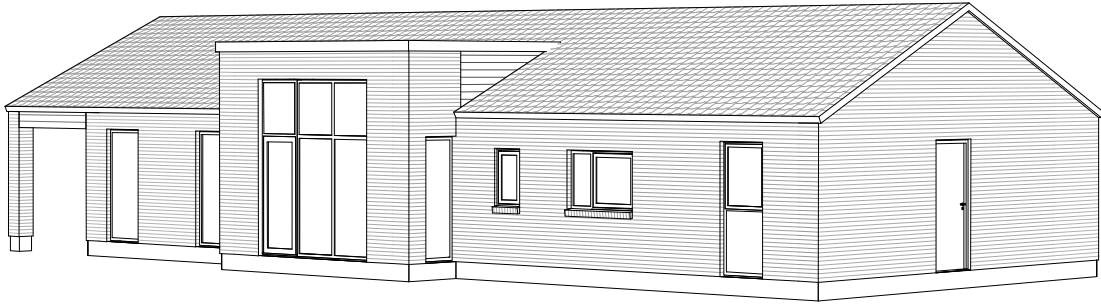

Nordic Cube 163 T

Grundplan 163 m²
Overdækket 10 m²
Tegningen er ikke målfast

Preben Jørgensen Huse A/S
Gammelmarksvej 27, 7100 Vejle
Telefon 75805171