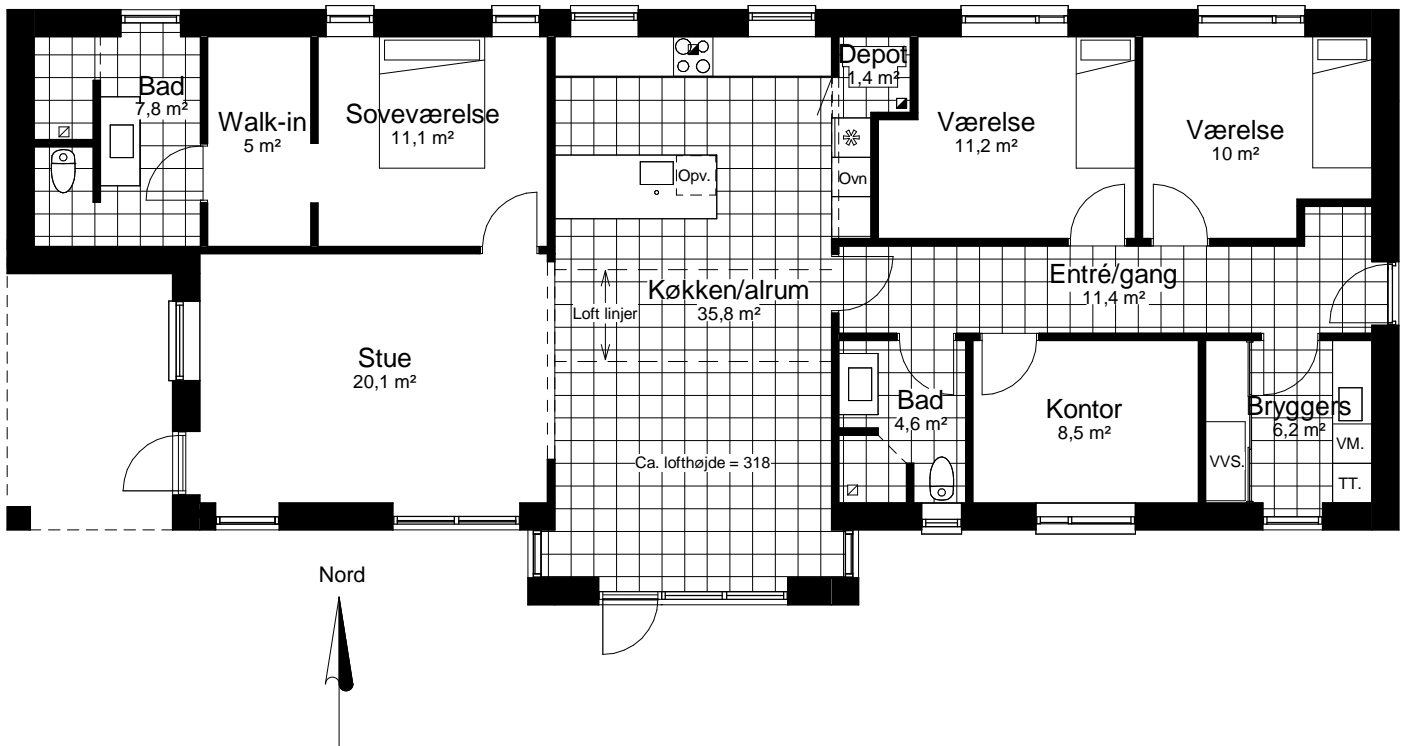

Nordic Cube 163 T

Grundplan 163 m²
Overdækket 10 m²
Tegningen er ikke målfast

Preben Jørgensen Huse A/S
Gammelmarksvej 27, 7100 Vejle
Telefon 75805171