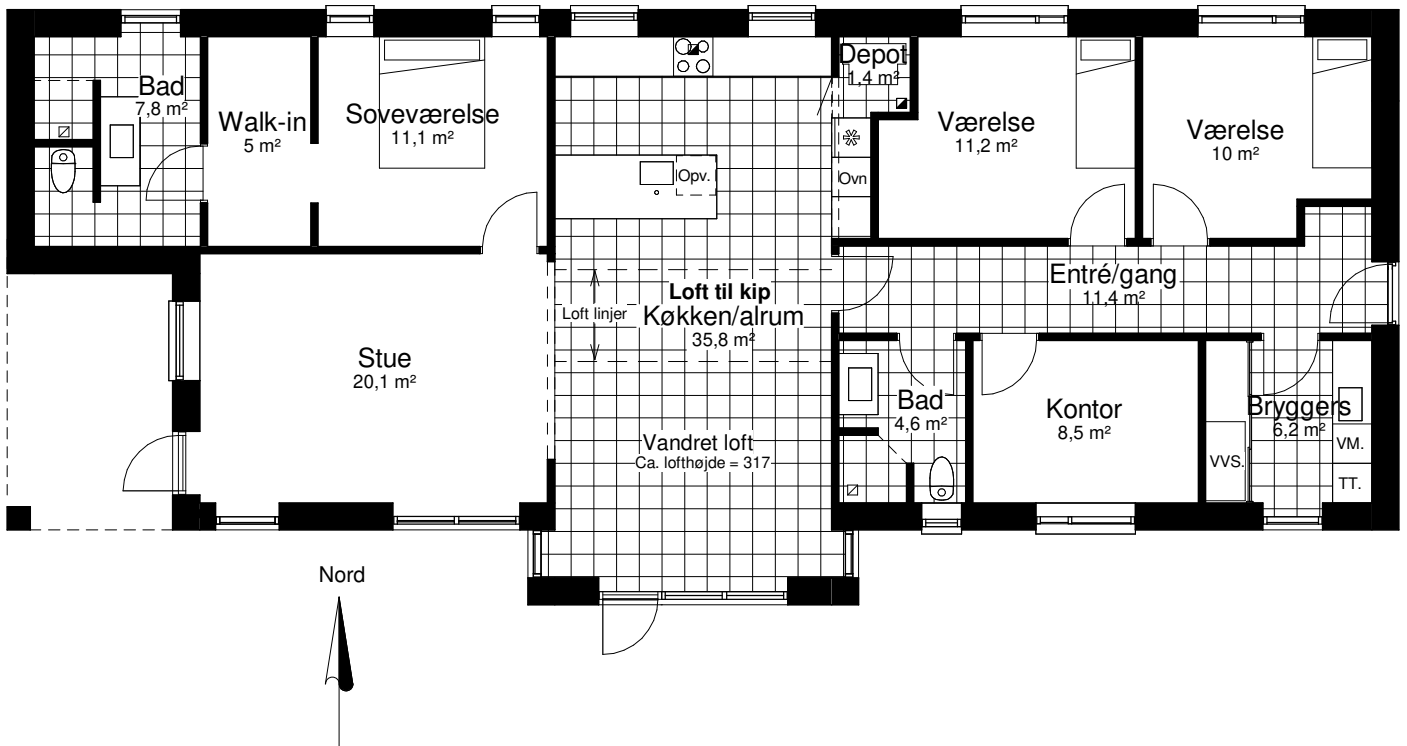

Nordic Cube 163 T

Grundplan 163 m²
Overdækket 10 m²
Tegningen er ikke målfast

Preben Jørgensen Huse A/S
Gammelmarksvej 27, 7100 Vejle
Telefon 75805171