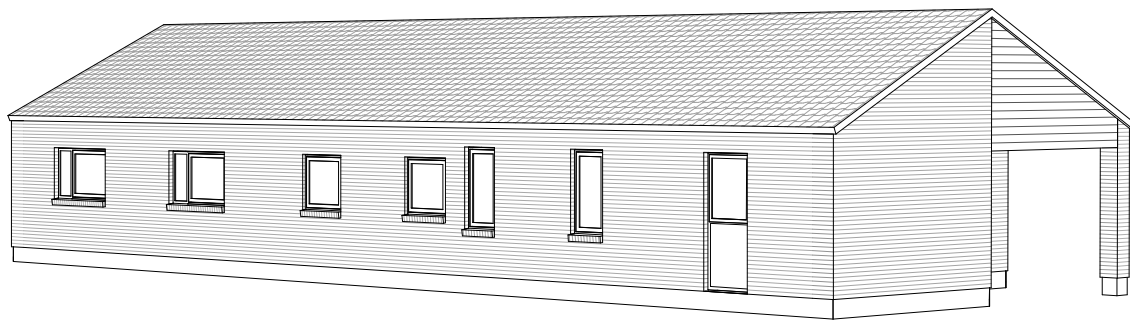

Nordic Cube 163 T

Grundplan 163 m²
Overdækket 10 m²
Tegningen er ikke målfast

Preben Jørgensen Huse A/S
Gammelmarksvej 27, 7100 Vejle
Telefon 75805171