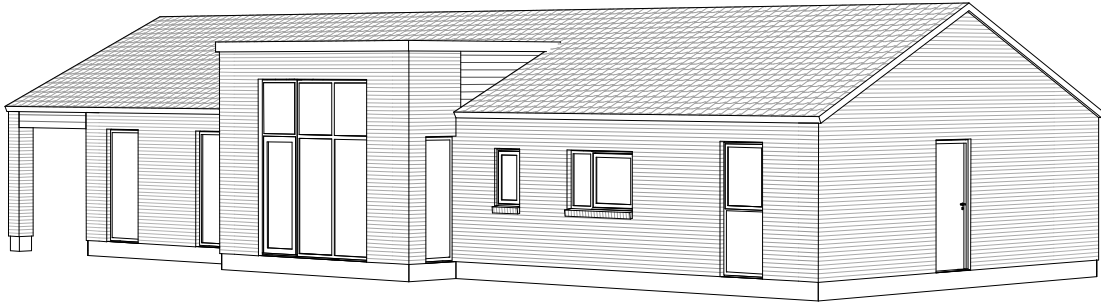

Nordic Cube 163 T

Grundplan 163 m²
Overdækket 10 m²
Tegningen er ikke målfast

Preben Jørgensen Huse A/S
Gammelmarksvej 27, 7100 Vejle
Telefon 75805171