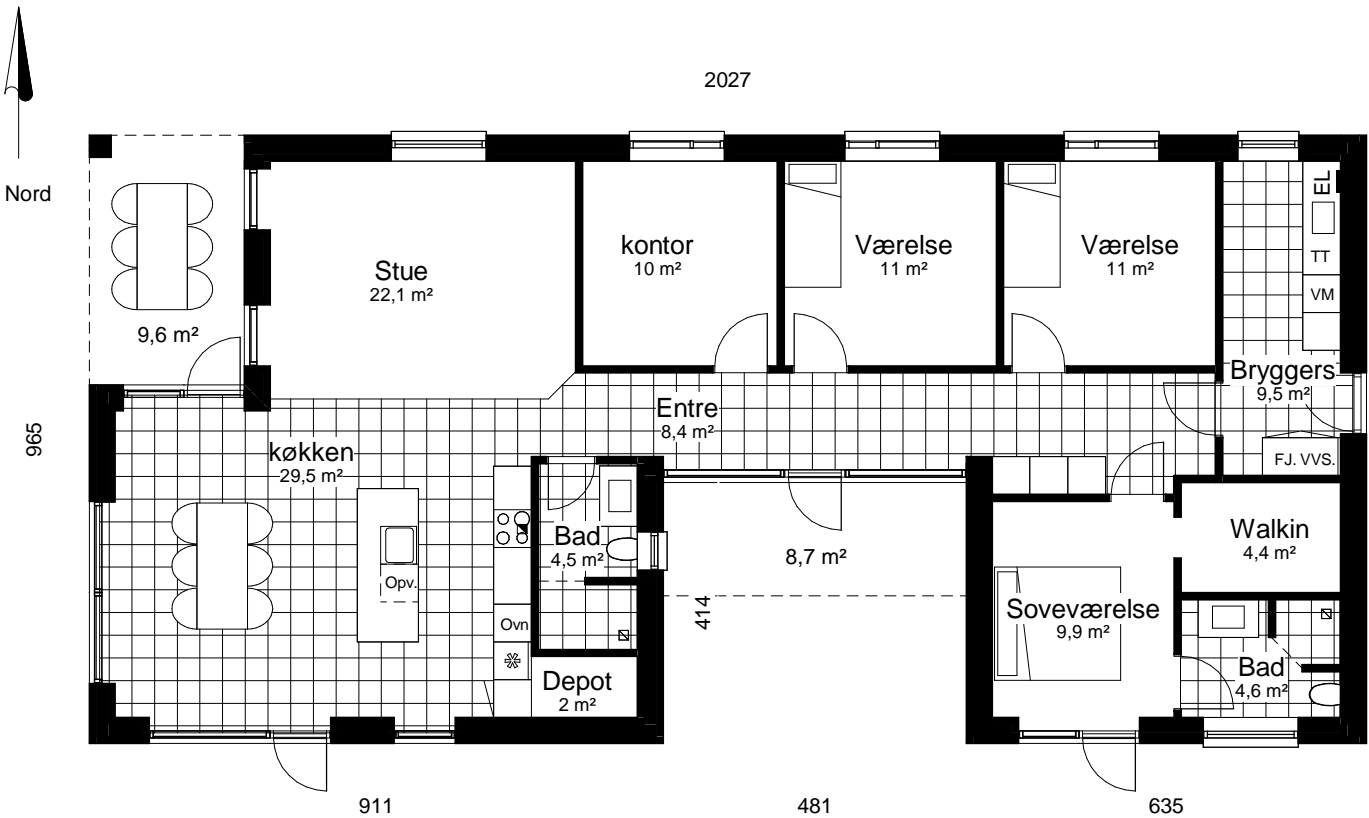

Solitaire166 E

Mod Sydvest

Mod Nordøst

Grundplan 166 m²
Overdækket 18 m²
Tegningen er ikke målfast

Preben Jørgensen Huse A/S
Gammelmarksvej 27, 7100 Vejle
Telefon 75805171