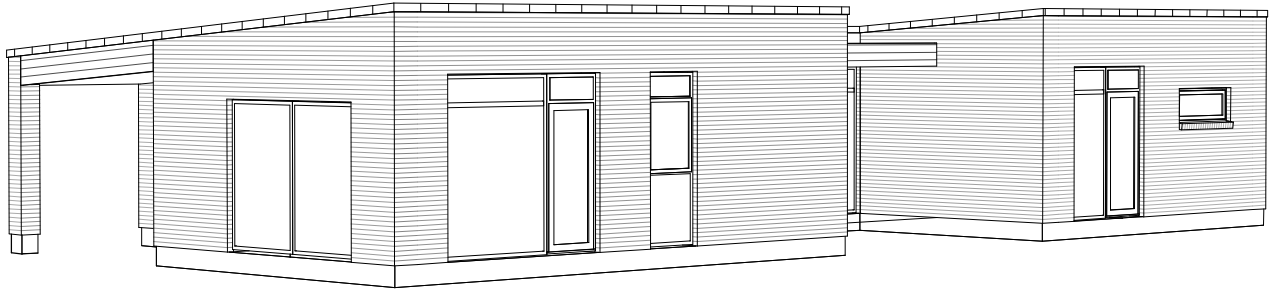

Solitaire166 E

Mod Sydvest

Mod Nordøst

Grundplan 166 m²
Overdækket 18 m²
Tegningen er ikke målfast

Preben Jørgensen Huse A/S
Gammelmarksvej 27, 7100 Vejle
Telefon 75805171