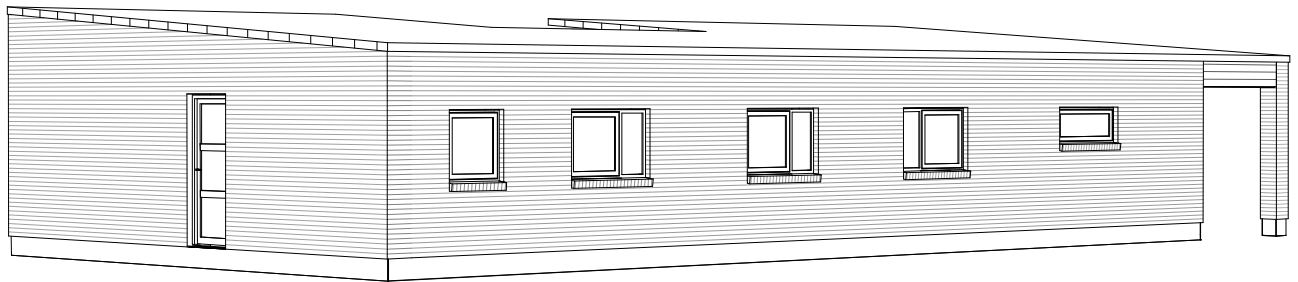

Solitaire166 E

Mod Sydvest

Mod Nordøst

Grundplan 166 m²
Overdækket 18 m²
Tegningen er ikke målfast

Preben Jørgensen Huse A/S
Gammelmarksvej 27, 7100 Vejle
Telefon 75805171