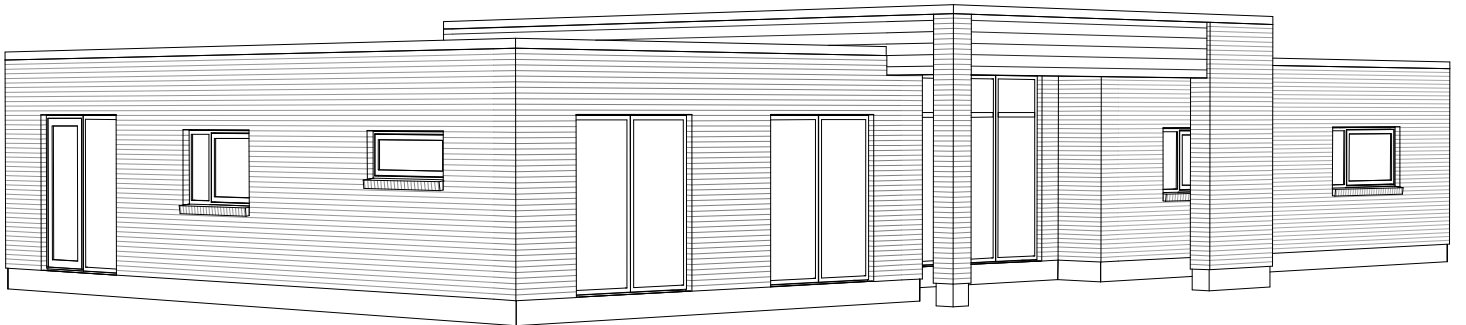

Planum 200 F

Mod Nordøst

Mod Sydvest

Nord

Grundplan 200 m²
 Overdækket 22 m²
 Tegningen er ikke målfast

Preben Jørgensen Huse A/S
 Gammelmarksvej 27, 7100 Vejle
 Telefon 75805171