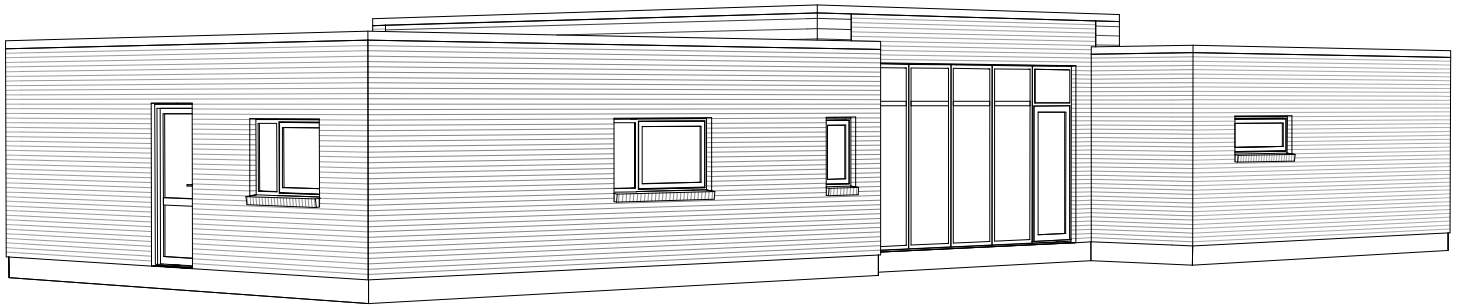

Planum 200 F

Mod Nordøst

Mod Sydvest

Nord

Grundplan 200 m²
 Overdækket 22 m²
 Tegningen er ikke målfast

Preben Jørgensen Huse A/S
 Gammelmarksvej 27, 7100 Vejle
 Telefon 75805171