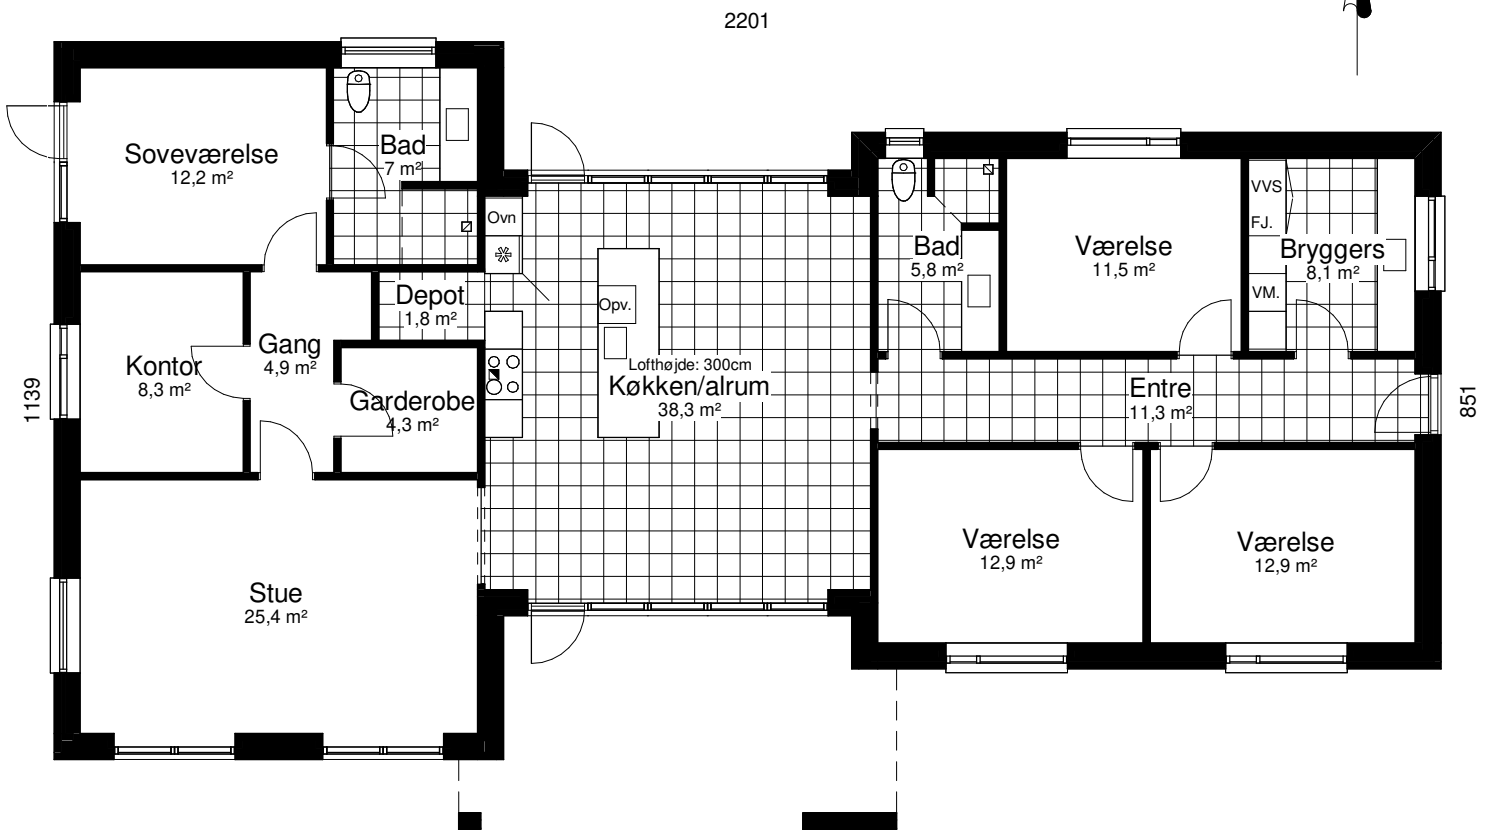

Planum 200 F

Mod Nordøst

Mod Sydvest

Nord

Grundplan 200 m²
 Overdækket 22 m²
 Tegningen er ikke målfast

Preben Jørgensen Huse A/S
 Gammelmarksvej 27, 7100 Vejle
 Telefon 75805171