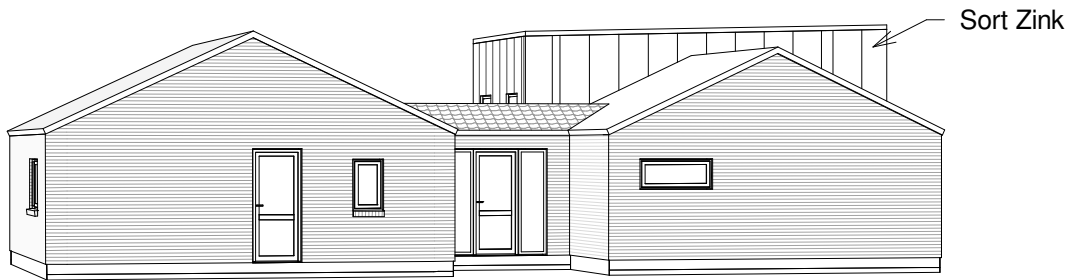

Nordic Cube® 187 H

Mod sydvest

Mod nordvest

Nordic Cube® er et registreret dansk design

- læs mere om designbeskyttelse hos Patent- og Varemærkestyrelsen

Nord

Grundplan 187 m²
Tegningen er ikke målfast

1817