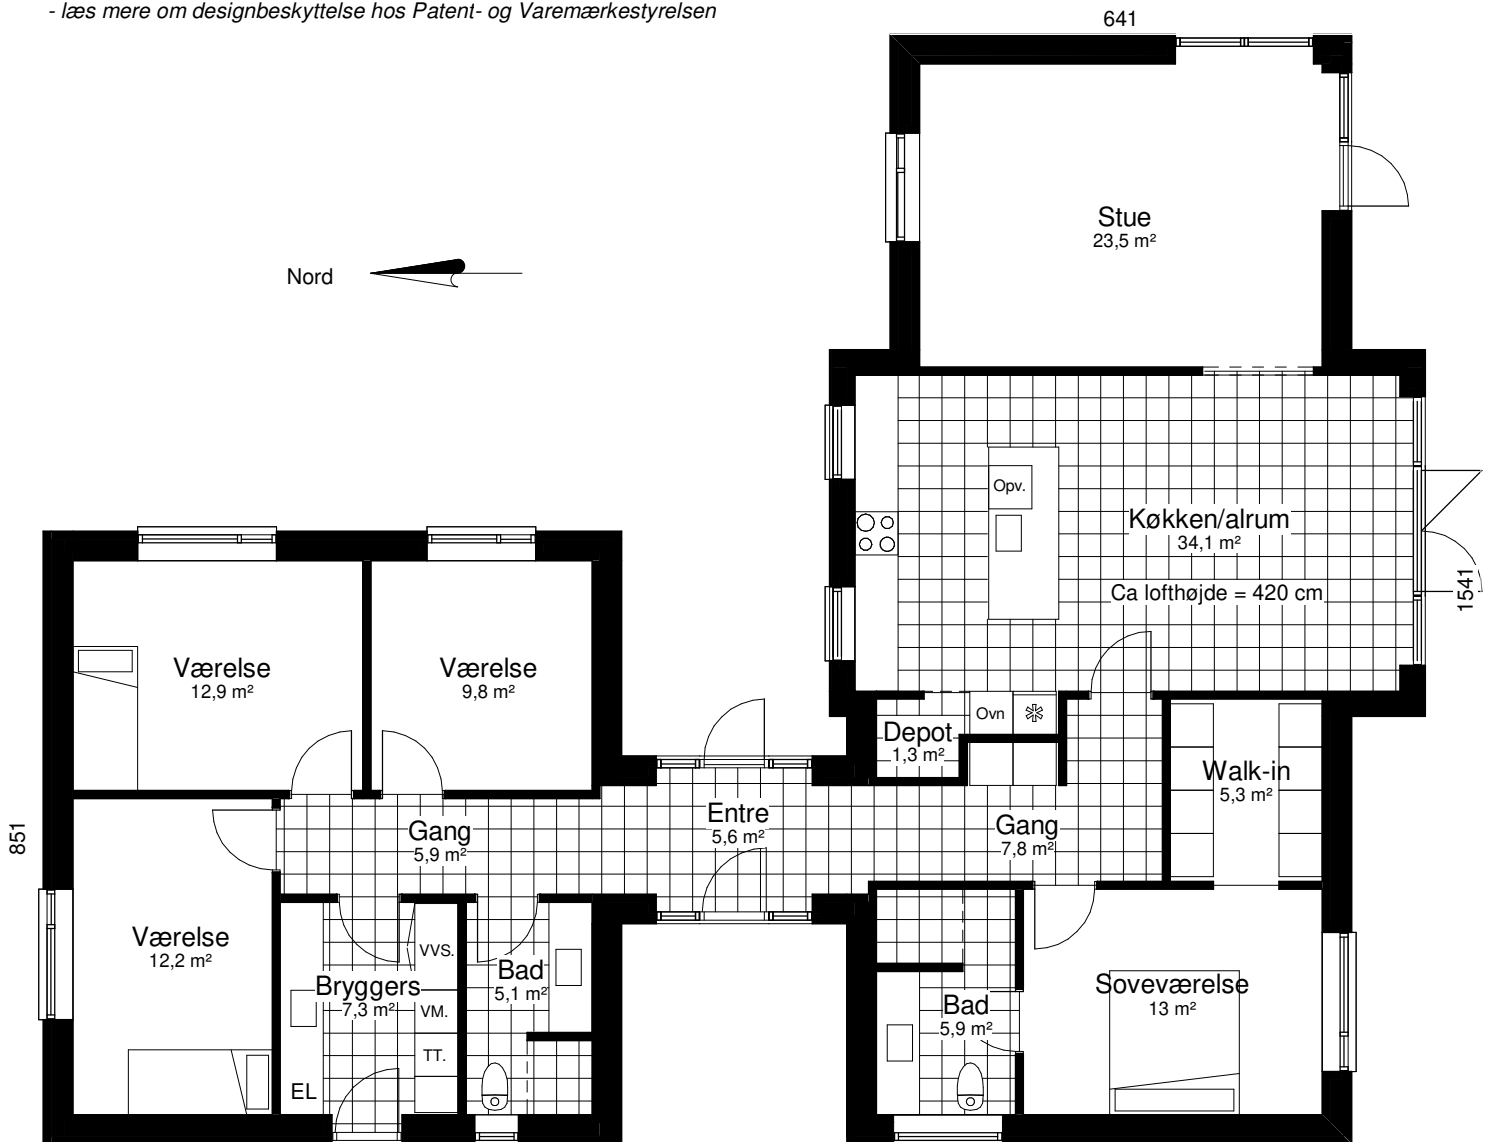

Nordic Cube® 187 H

Mod sydvest

Mod nordvest

Nordic Cube® er et registreret dansk design

- læs mere om designbeskyttelse hos Patent- og Varemærkestyrelsen

Nord

Grundplan 187 m²
Tegningen er ikke målfast

1817