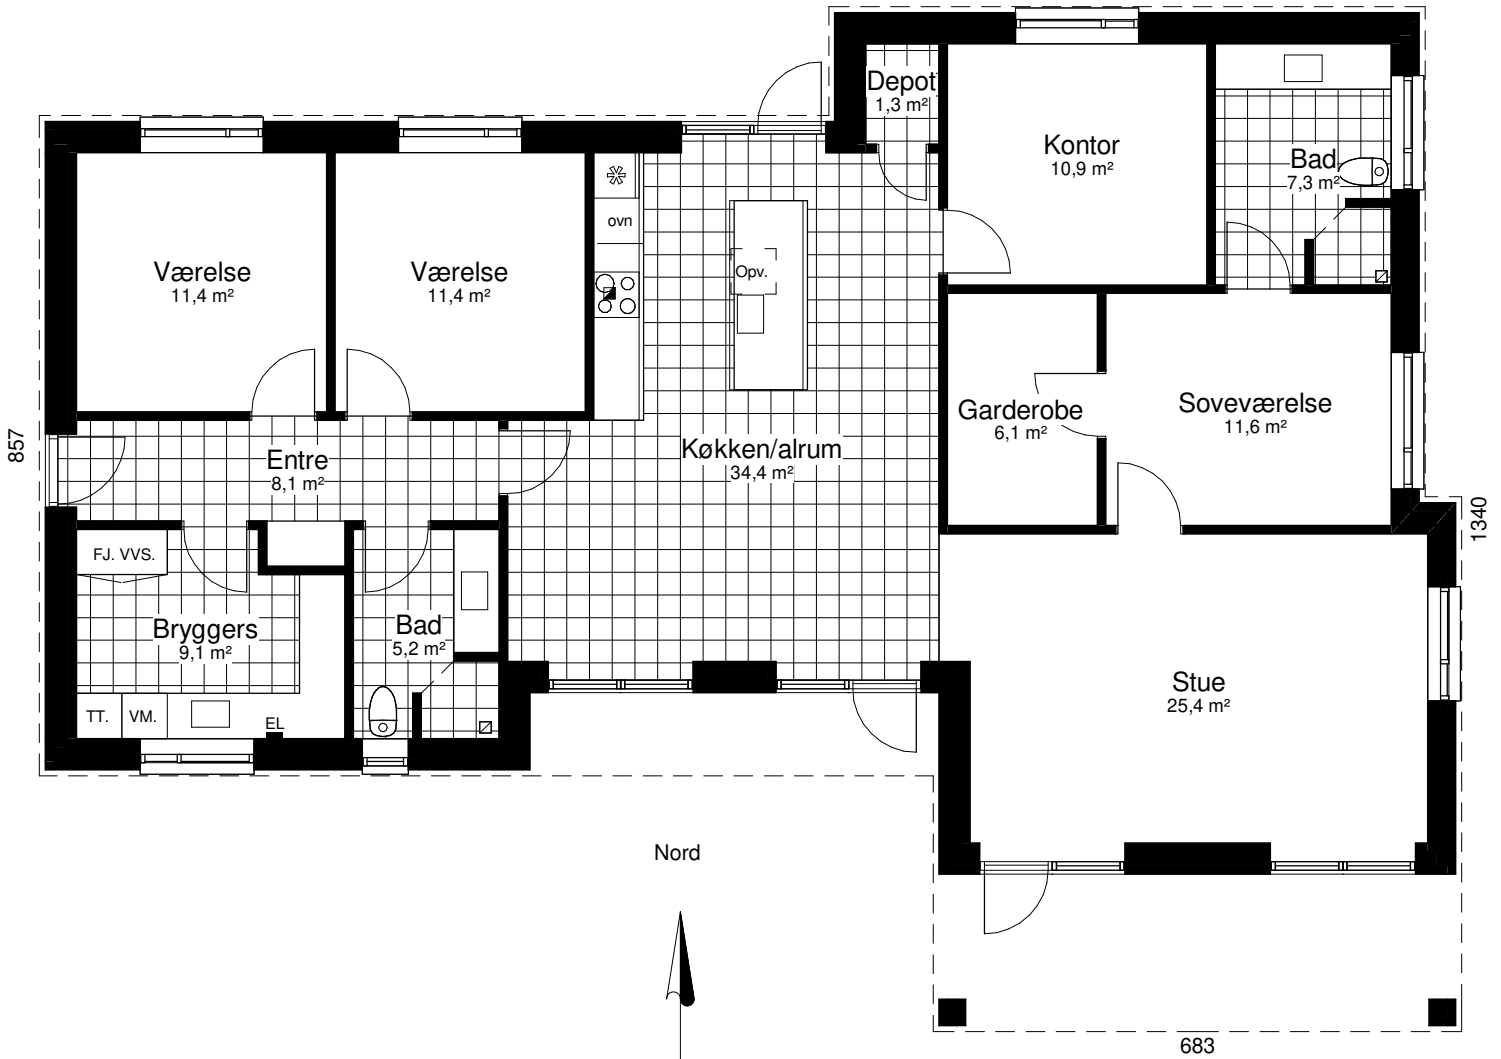

# Symfoni 172 M

Mod Sydvest

Mod Sydøst

1817

Grundplan 172 m<sup>2</sup>  
Overdækket 19 m<sup>2</sup>  
Tegningen er ikke målfast

Preben Jørgensen Huse A/S  
Gammelmarksvej 27, 7100 Vejle  
Telefon 75805171