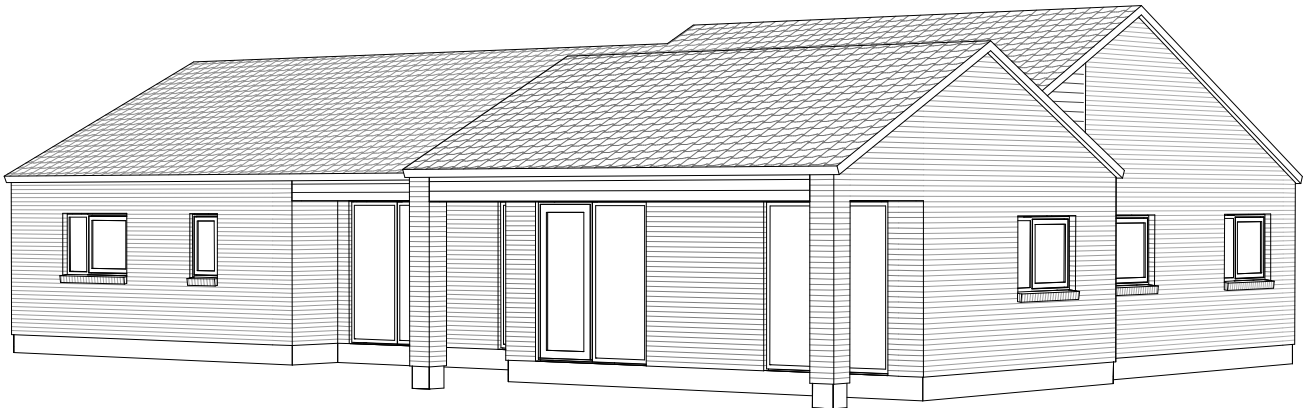

# Symfoni 172 M

Mod Sydvest

Mod Sydøst

1817

Grundplan 172 m<sup>2</sup>  
Overdækket 19 m<sup>2</sup>  
Tegningen er ikke målfast

Preben Jørgensen Huse A/S  
Gammelmarksvej 27, 7100 Vejle  
Telefon 75805171