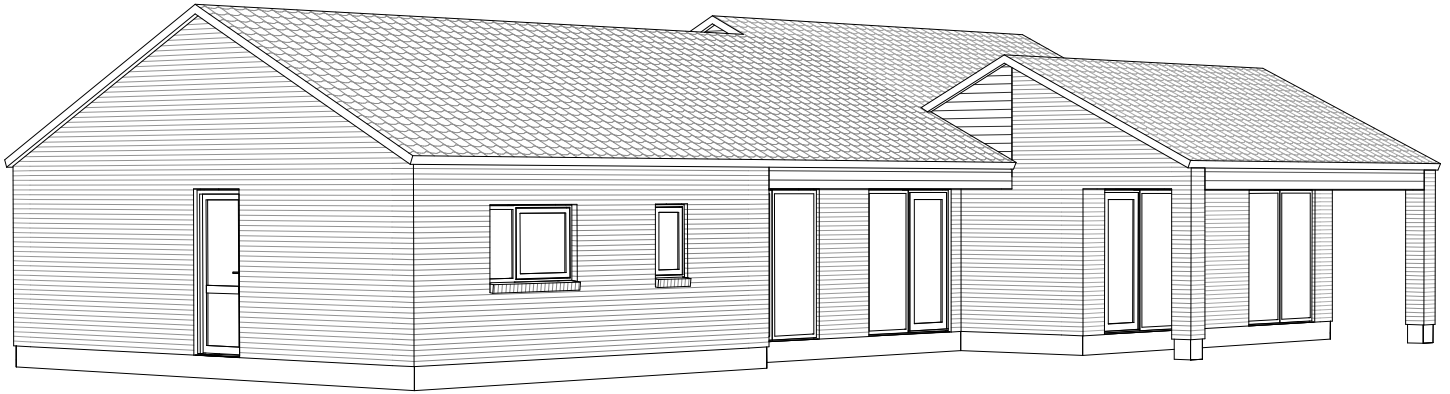

# Symfoni 172 M

Mod Sydvest

Mod Sydøst

1817

Grundplan 172 m<sup>2</sup>  
Overdækket 19 m<sup>2</sup>  
Tegningen er ikke målfast

Preben Jørgensen Huse A/S  
Gammelmarksvej 27, 7100 Vejle  
Telefon 75805171