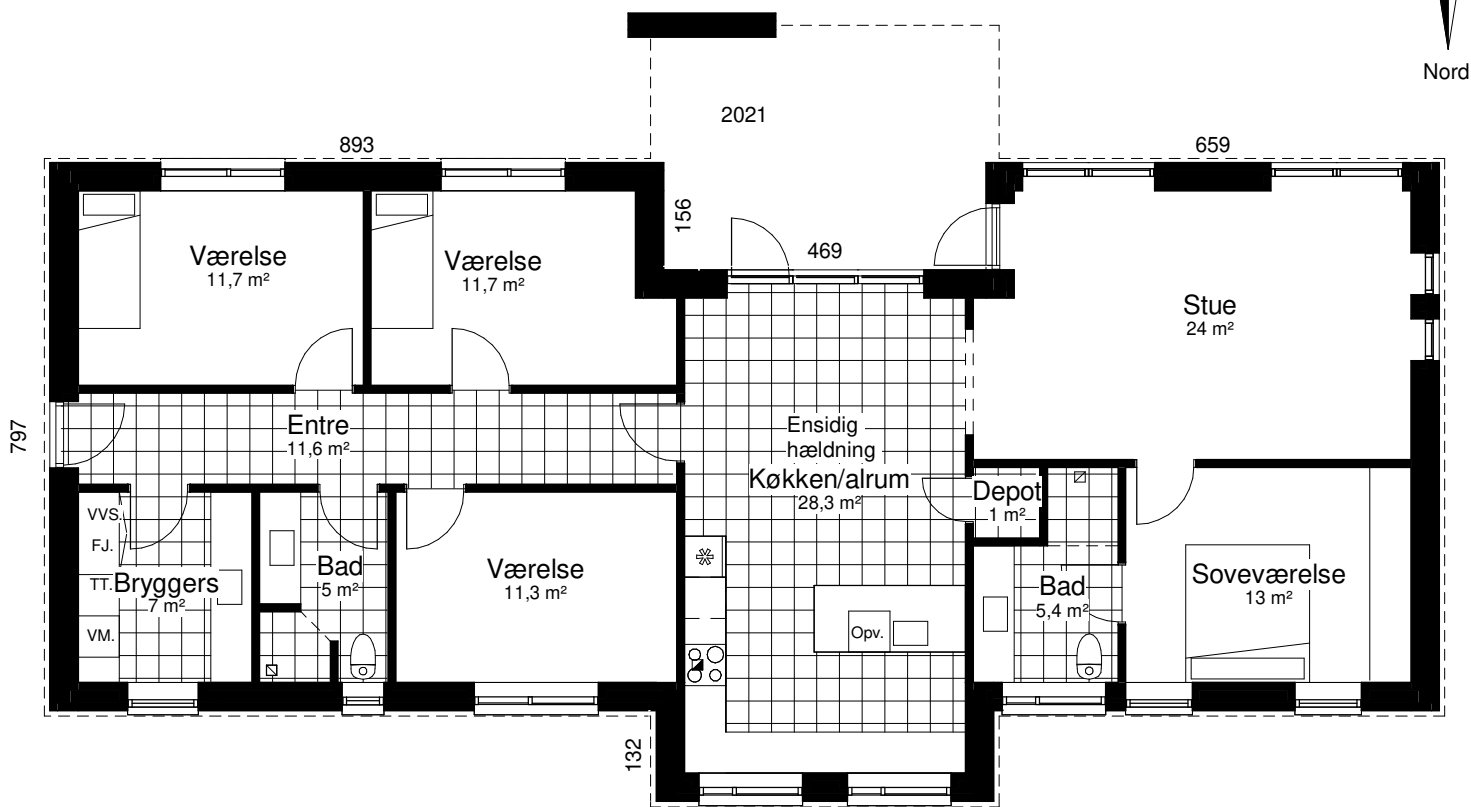

Nordic Light 160 A2

Oplev den i 3D på vores hjemmeside

Grundplan 160 m²
Overdækket 17 m²
Tegningen er ikke målfast

Preben Jørgensen Huse A/S
Gammelmarksvej 27, 7100 Vejle
Telefon 75805171