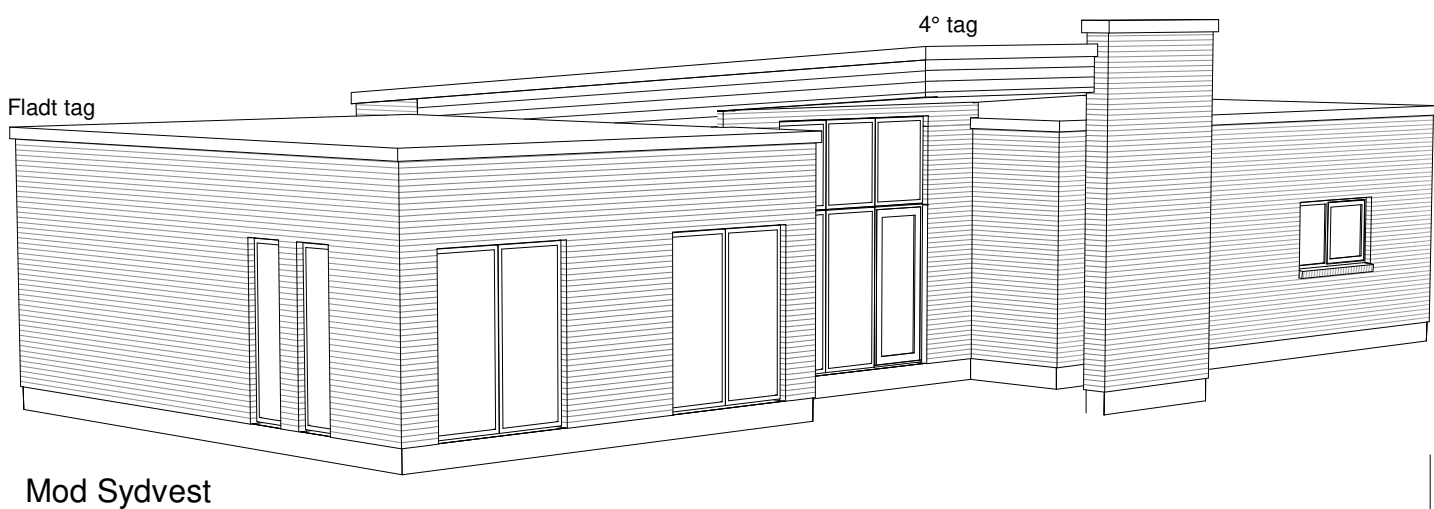

Nordic Light 160 A2

Oplev den i 3D på vores hjemmeside

Grundplan 160 m²
Overdækket 17 m²
Tegningen er ikke målfast

Preben Jørgensen Huse A/S
Gammelmarksvej 27, 7100 Vejle
Telefon 75805171