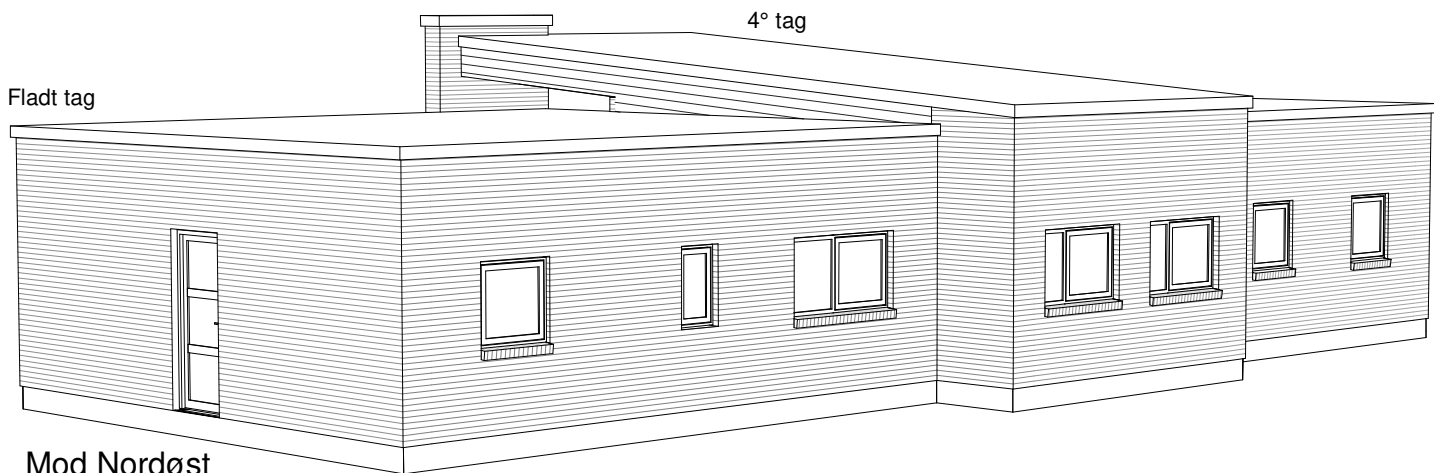

Nordic Light 160 A2

Oplev den i 3D på vores hjemmeside

Grundplan 160 m²
Overdækket 17 m²
Tegningen er ikke målfast

Preben Jørgensen Huse A/S
Gammelmarksvej 27, 7100 Vejle
Telefon 75805171