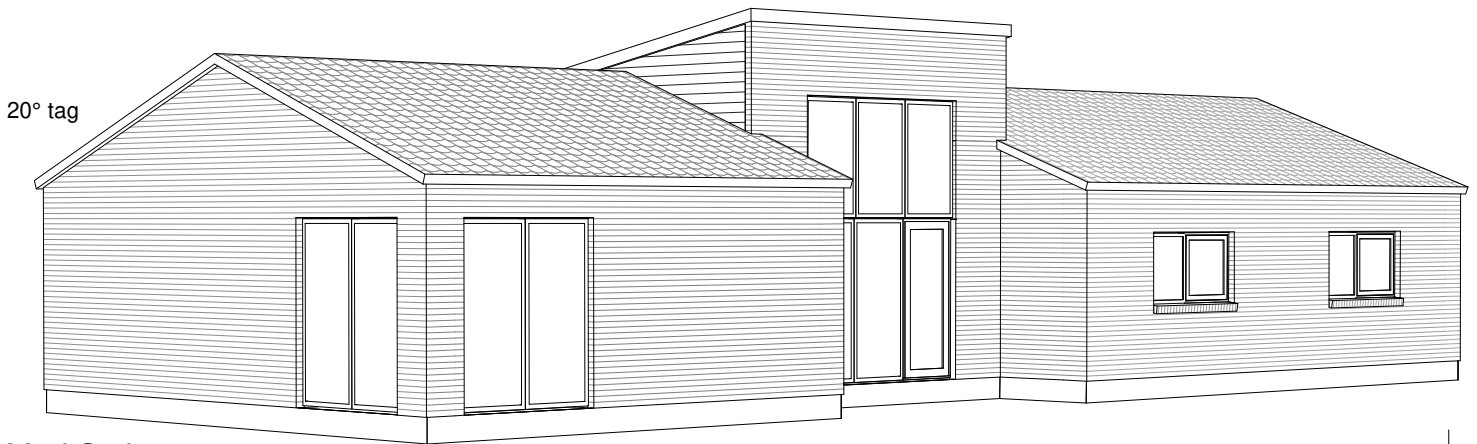

Nordic Light 160 A

Mod Nordøst

Mod Sydvest

Nord

Grundplan 160 m²
Tegningen er ikke målfast

Preben Jørgensen Huse A/S
Gammelmarksvej 27, 7100 Vejle
Telefon 75805171