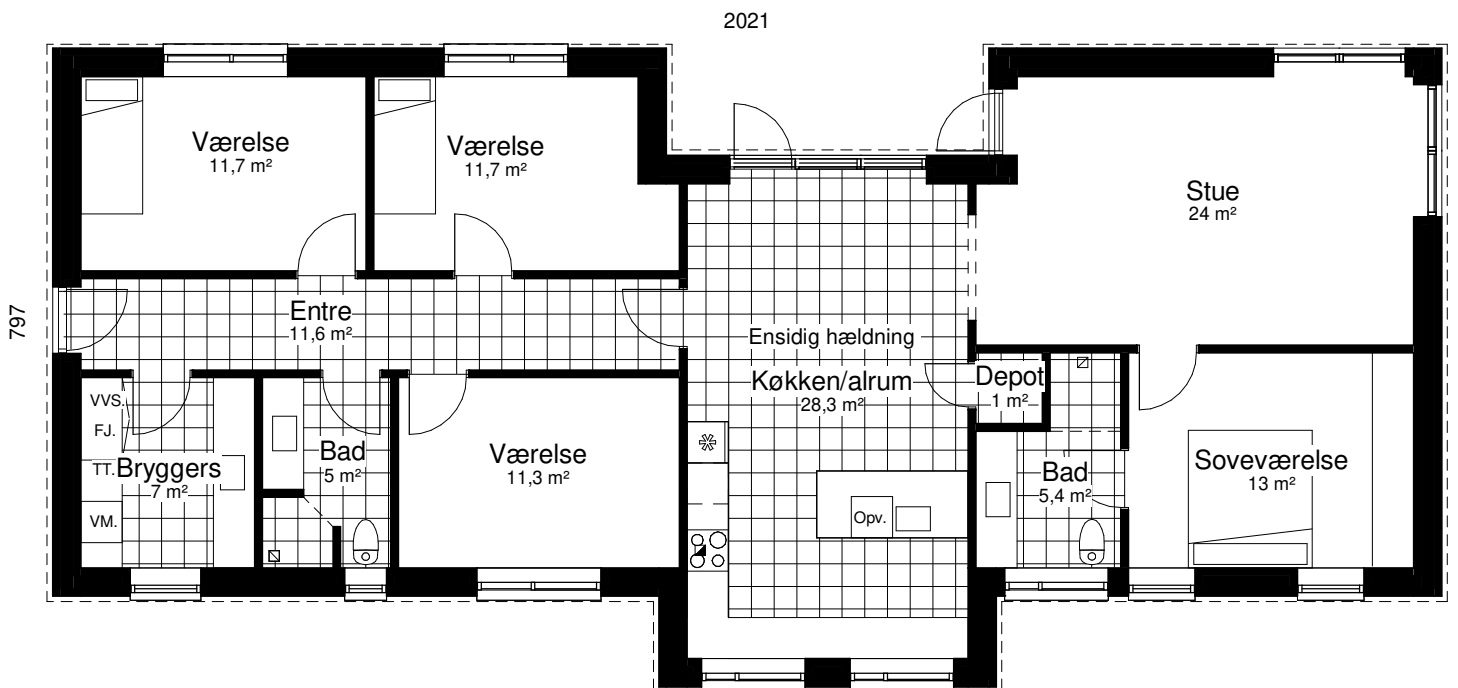

Nordic Light 160 A

Mod Nordøst

Mod Sydvest

Nord

Grundplan 160 m²
Tegningen er ikke målfast

Preben Jørgensen Huse A/S
Gammelmarksvej 27, 7100 Vejle
Telefon 75805171