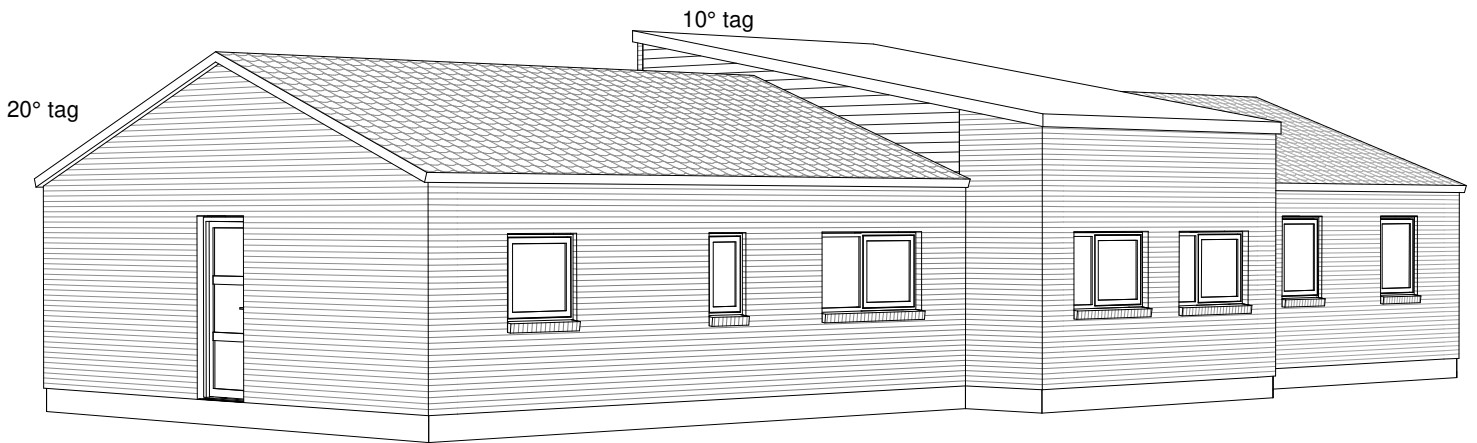

Nordic Light 160 A

Mod Nordøst

Mod Sydvest

Nord

Grundplan 160 m²
Tegningen er ikke målfast

Preben Jørgensen Huse A/S
Gammelmarksvej 27, 7100 Vejle
Telefon 75805171