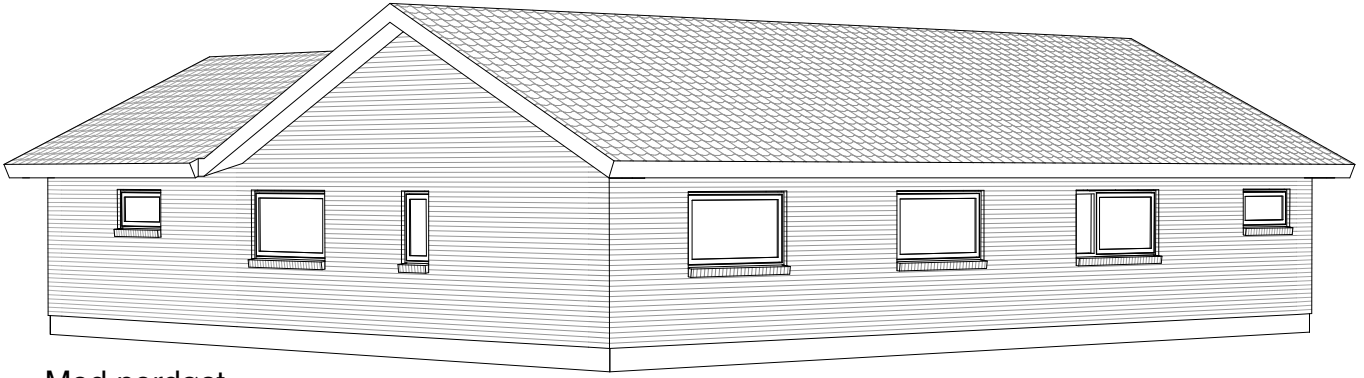

Perspektiv 159 V

Mod nordøst

Mod sydvest

Grundplan 159 m²
Tegningen er ikke målfast

Preben Jørgensen Huse A/S
Gammelmarksvej 27, 7100 Vejle
Telefon 75805171