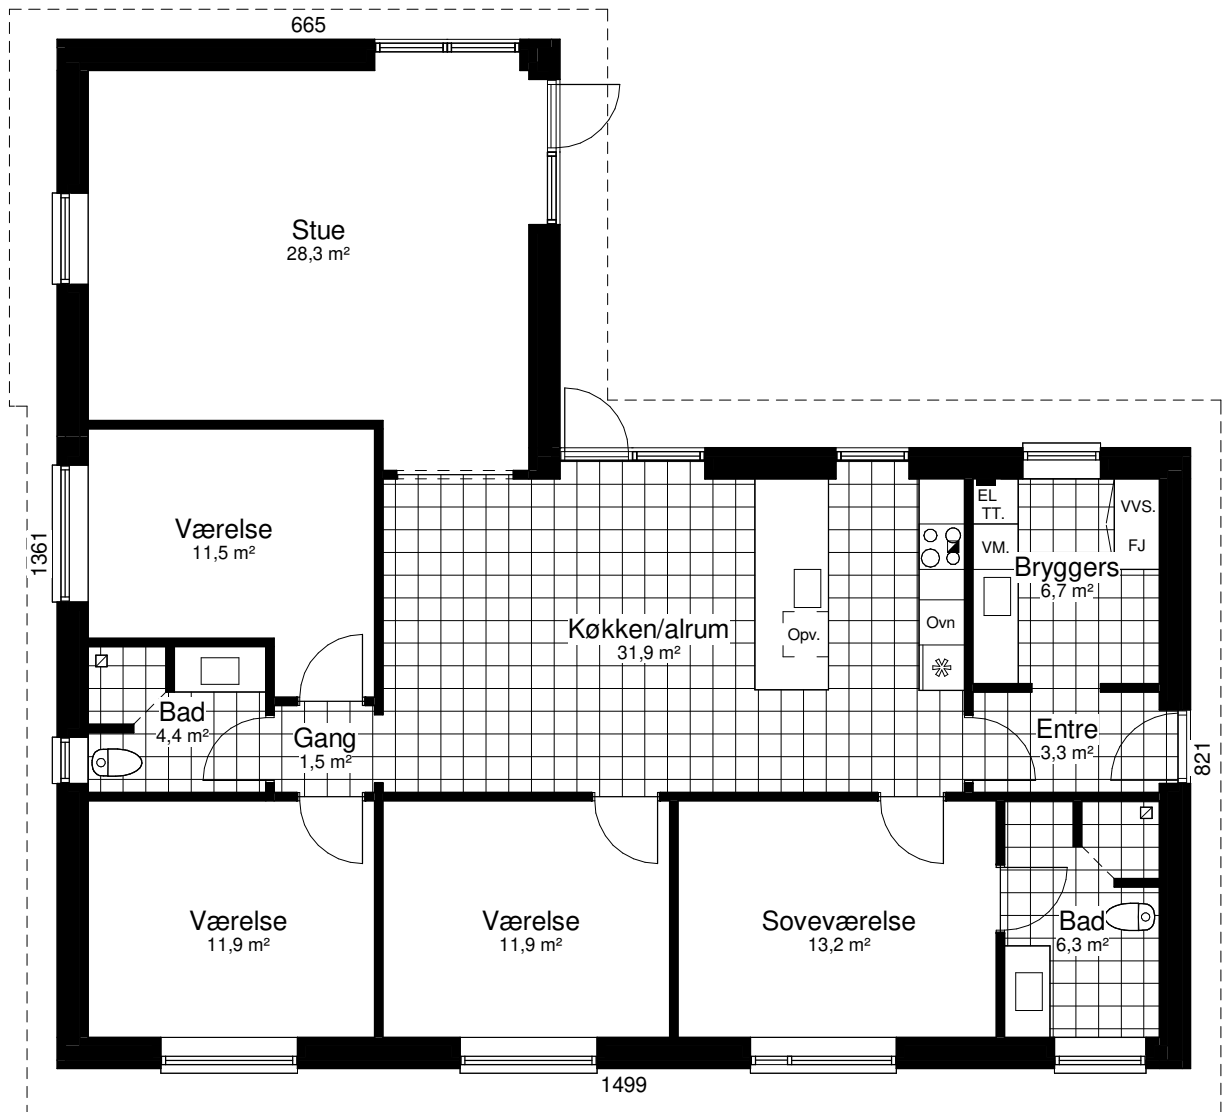

Perspektiv 159 V

Mod nordøst

Mod sydvest

Grundplan 159 m²
Tegningen er ikke målfast

Preben Jørgensen Huse A/S
Gammelmarksvej 27, 7100 Vejle
Telefon 75805171