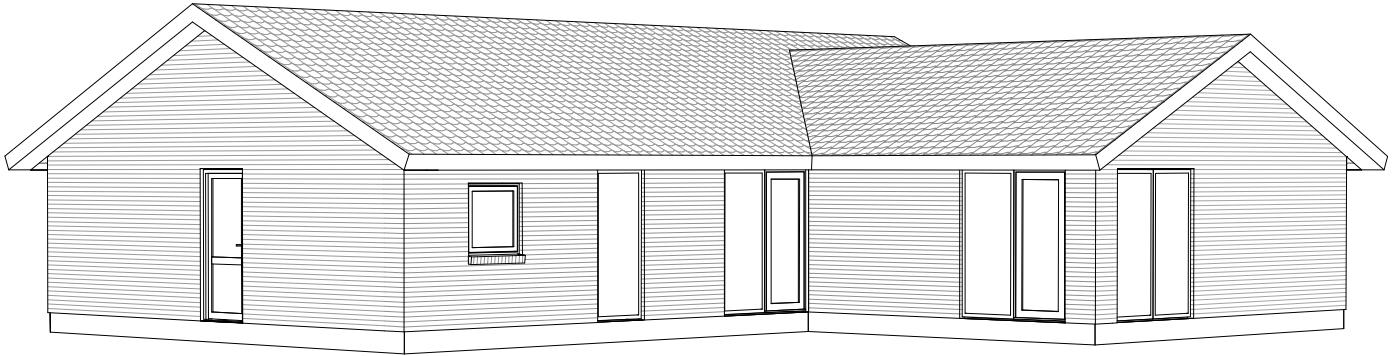

Perspektiv 159 V

Mod nordøst

Mod sydvest

Grundplan 159 m²
Tegningen er ikke målfast

Preben Jørgensen Huse A/S
Gammelmarksvej 27, 7100 Vejle
Telefon 75805171