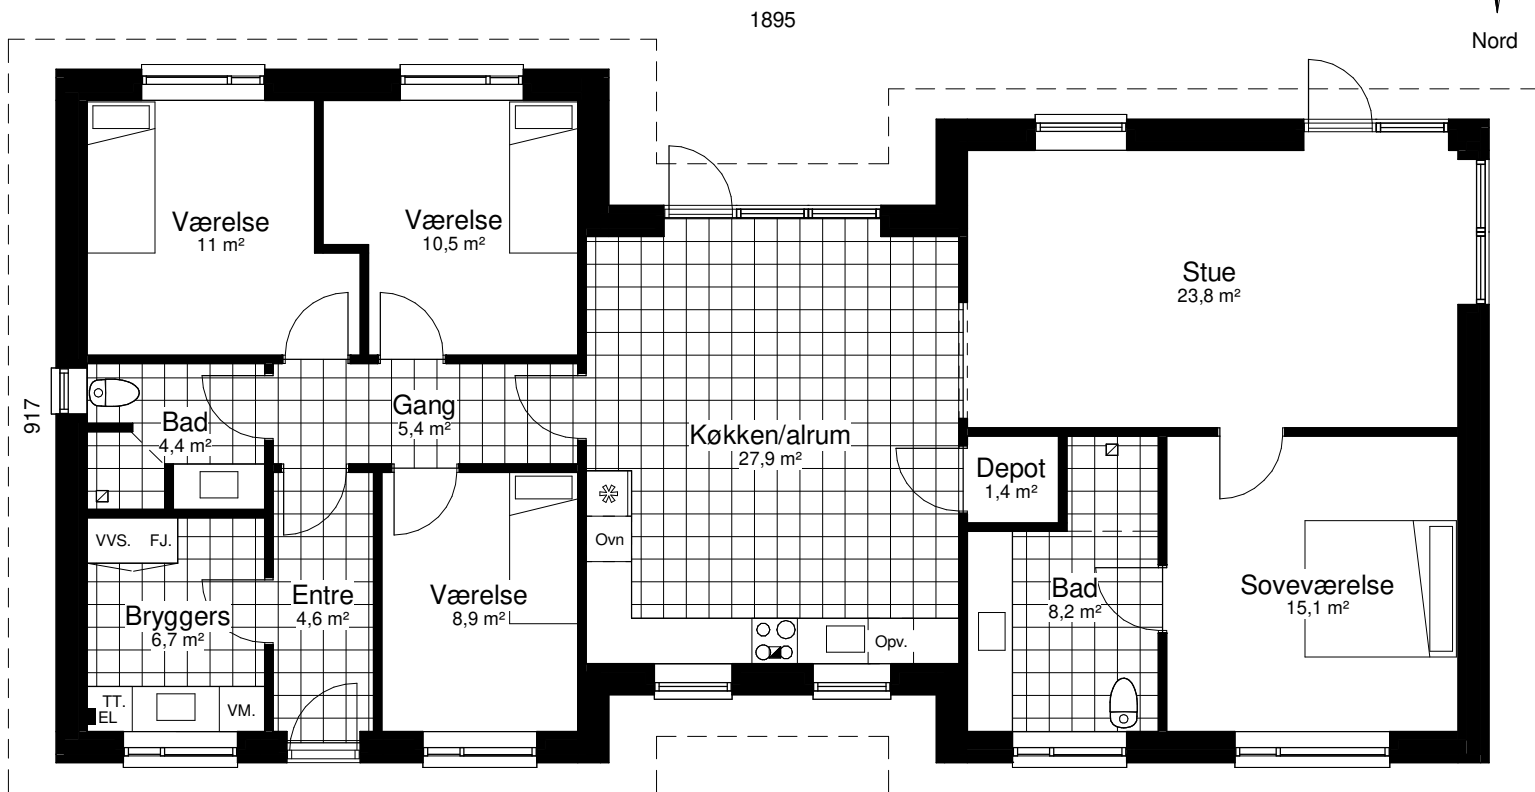

# Amfibium 157 H

Mod Nordøst

Mod Sydvest

Nord

Grundplan 157 m<sup>2</sup>  
Tegningen er ikke målfast

Preben Jørgensen Huse A/S  
Gammelmarksvej 27, 7100 Vejle  
Telefon 75805171