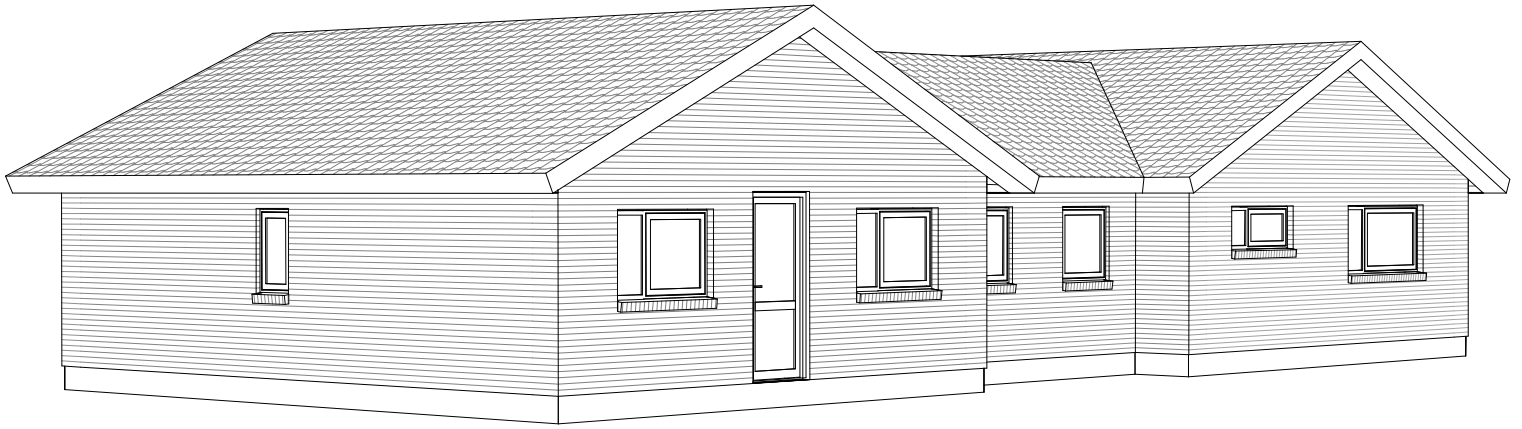

# Amfibium 157 H

Mod Nordøst

Mod Sydvest

Nord

Grundplan 157 m<sup>2</sup>  
Tegningen er ikke målfast

Preben Jørgensen Huse A/S  
Gammelmarksvej 27, 7100 Vejle  
Telefon 75805171