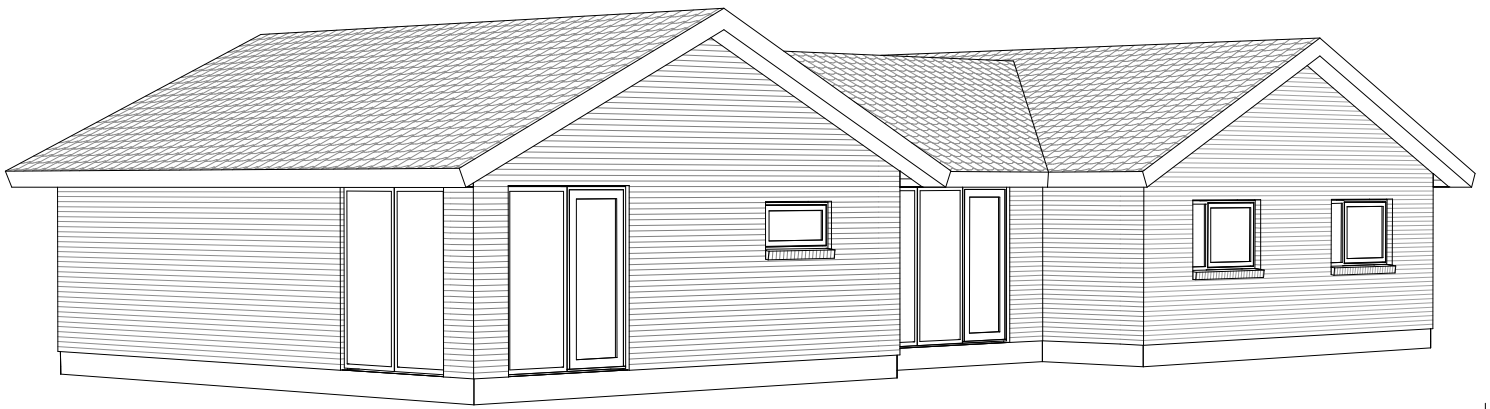

# Amfibium 157 H

Mod Nordøst

Mod Sydvest

Nord

Grundplan 157 m<sup>2</sup>  
Tegningen er ikke målfast

Preben Jørgensen Huse A/S  
Gammelmarksvej 27, 7100 Vejle  
Telefon 75805171