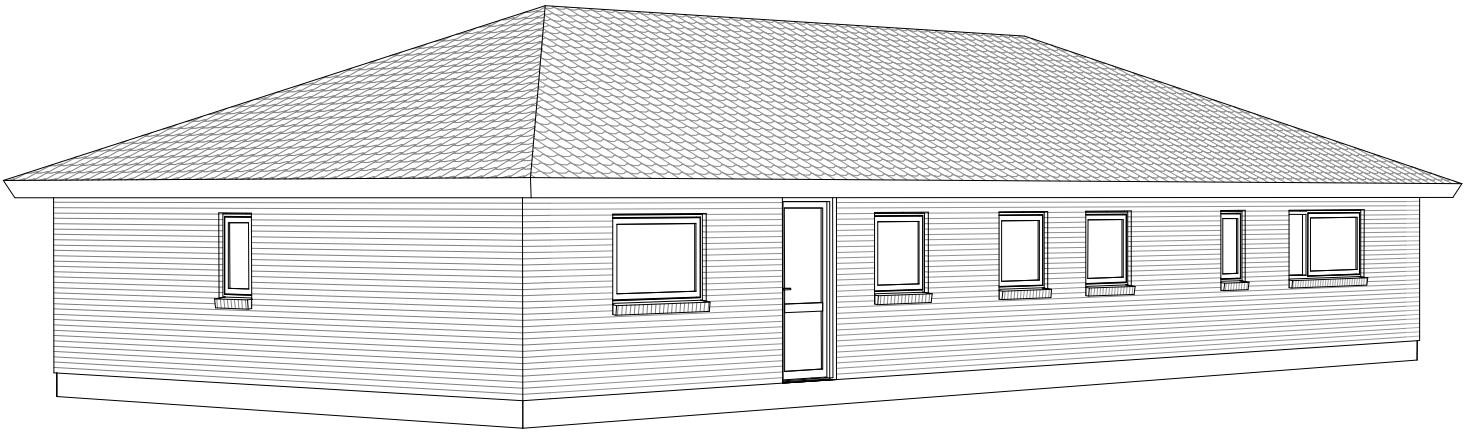

# Unicum 154 A

Mod Nordøst

Mod Sydvest

Nord

Grundplan 154 m<sup>2</sup>  
Overdækket 6m<sup>2</sup>  
Tegningen er ikke målfast

Preben Jørgensen Huse A/S  
Gammelmarksvej 27, 7100 Vejle  
Telefon 75805171