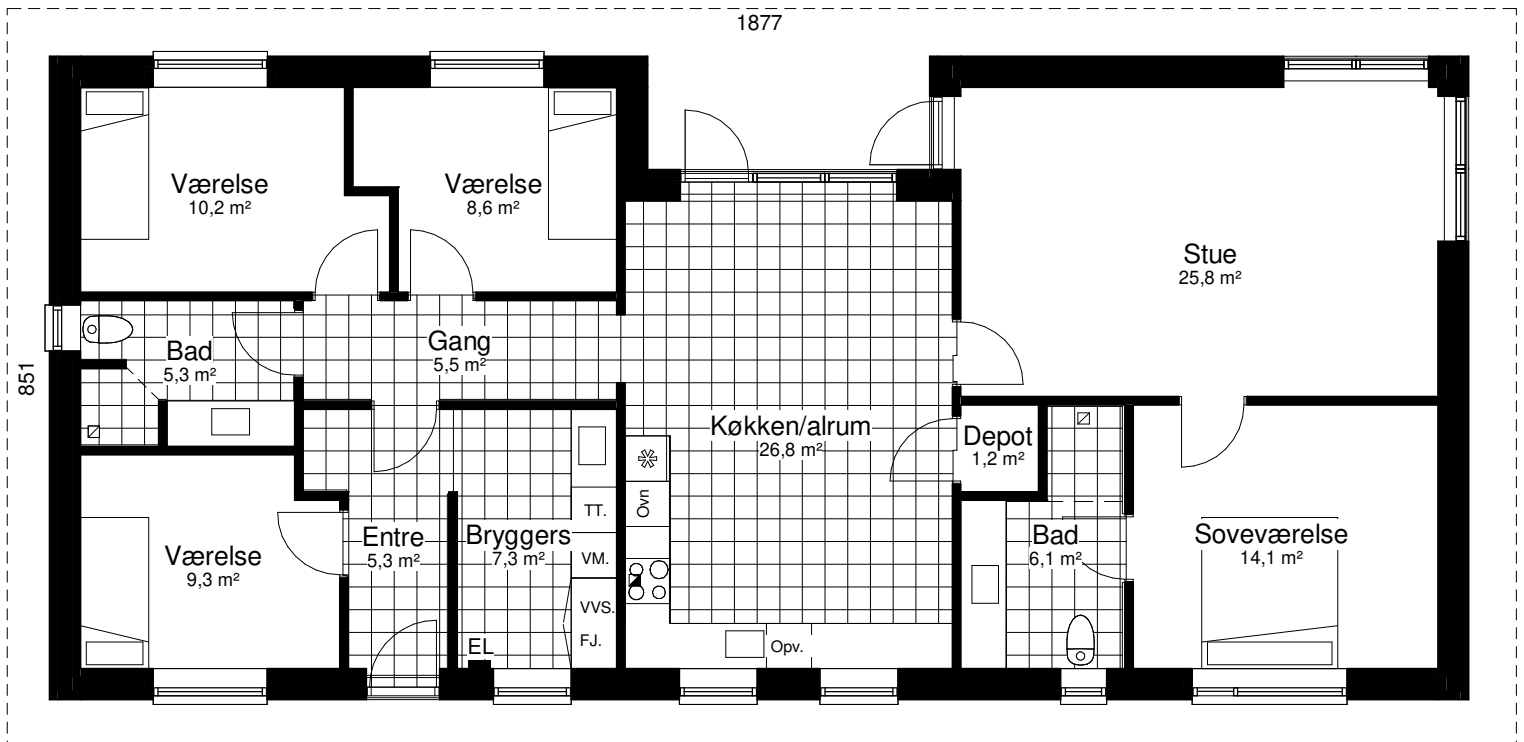

# Unicum 154 A

Mod Nordøst

Mod Sydvest

Nord

Grundplan 154 m<sup>2</sup>  
Overdækket 6m<sup>2</sup>  
Tegningen er ikke målfast

Preben Jørgensen Huse A/S  
Gammelmarksvej 27, 7100 Vejle  
Telefon 75805171