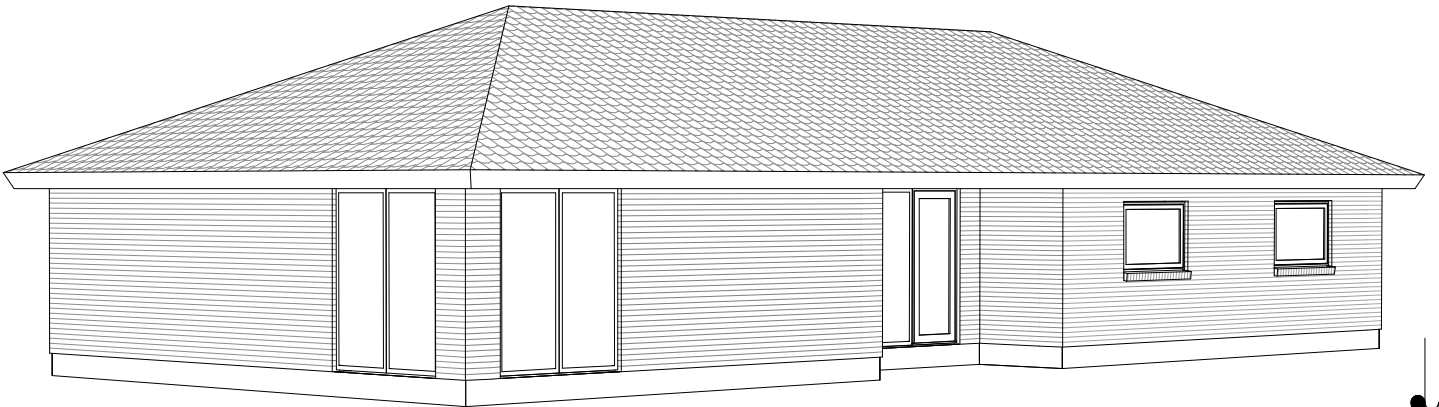

# Unicum 154 A

Mod Nordøst

Mod Sydvest

Nord

Grundplan 154 m<sup>2</sup>  
Overdækket 6m<sup>2</sup>  
Tegningen er ikke målfast

Preben Jørgensen Huse A/S  
Gammelmarksvej 27, 7100 Vejle  
Telefon 75805171