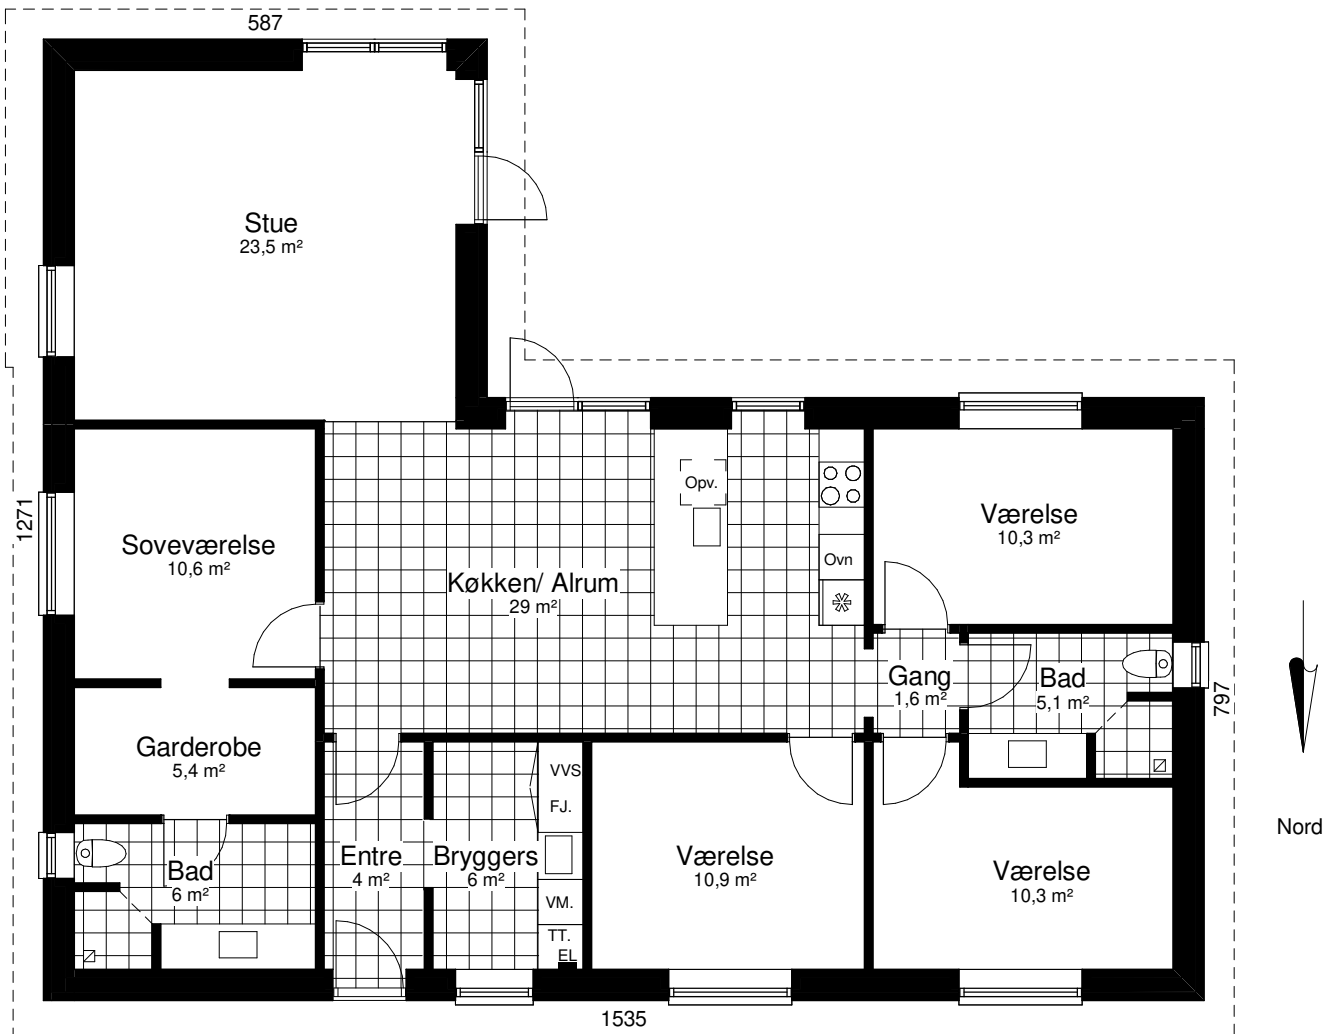

# Perspektiv 150 V

Mod nordøst

Mod sydvest

Grundplan 150 m<sup>2</sup>  
Tegningen er ikke målfast

Preben Jørgensen Huse A/S  
Gammelmarksvej 27, 7100 Vejle  
Telefon 75805171