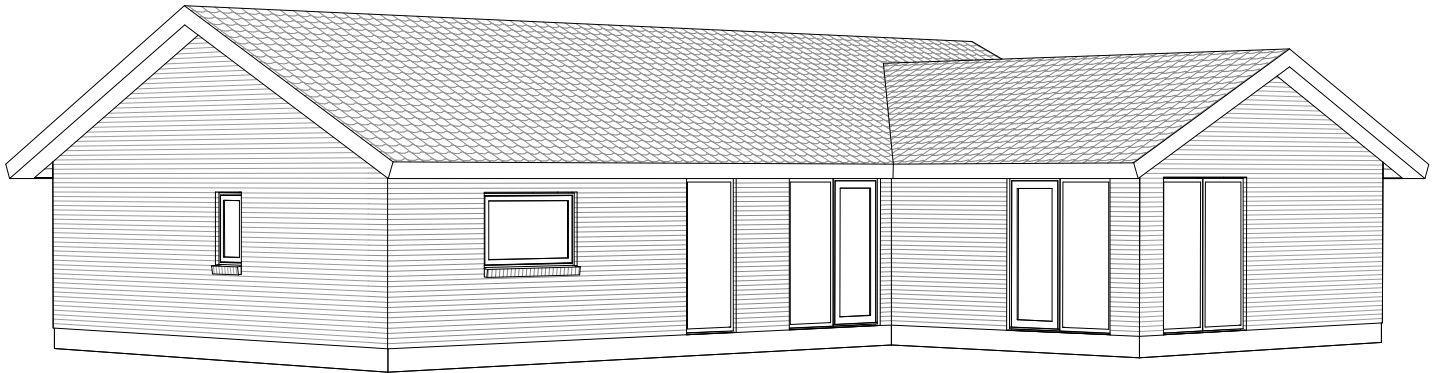

# Perspektiv 150 V

Mod nordøst

Mod sydvest

Grundplan 150 m<sup>2</sup>  
Tegningen er ikke målfast

Preben Jørgensen Huse A/S  
Gammelmarksvej 27, 7100 Vejle  
Telefon 75805171