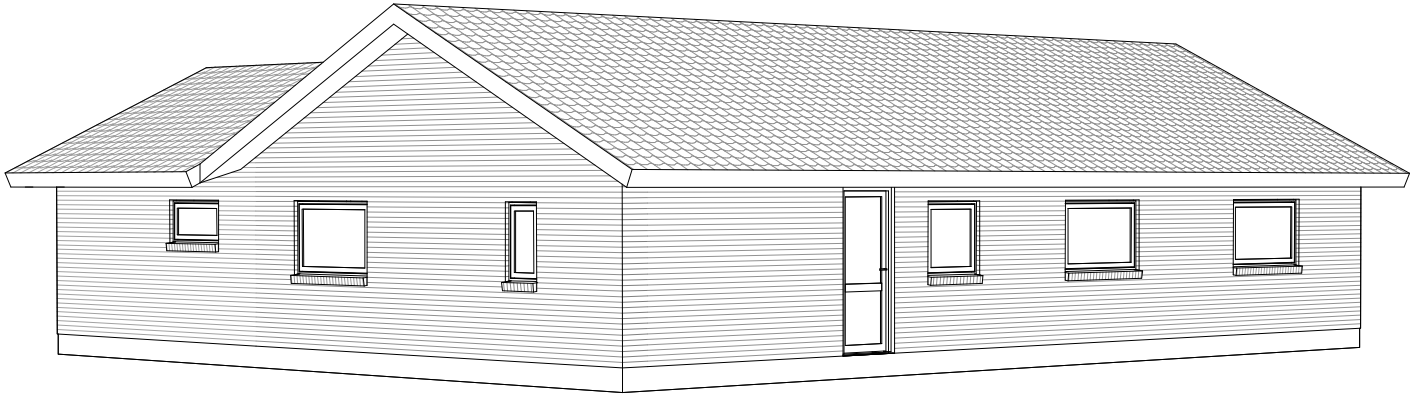

# Perspektiv 150 V

Mod nordøst

Mod sydvest

Grundplan 150 m<sup>2</sup>  
Tegningen er ikke målfast

Preben Jørgensen Huse A/S  
Gammelmarksvej 27, 7100 Vejle  
Telefon 75805171