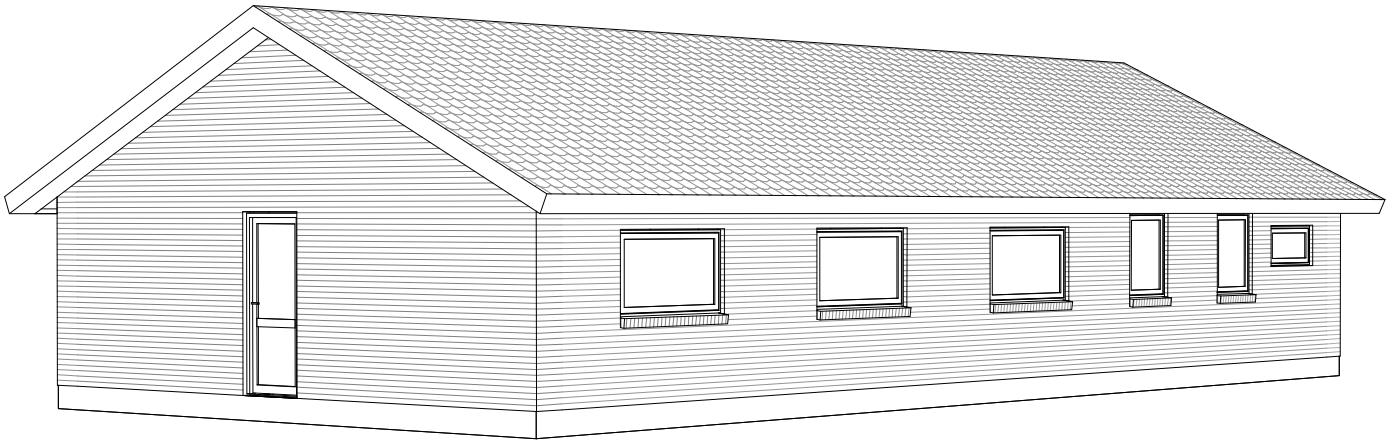

Unicum 150 A

Mod Nordøst

Mod Sydvest

Grundplan 150 m²
Tegningen er ikke målfast

Preben Jørgensen Huse A/S
Gammelmarksvej 27, 7100 Vejle
Telefon 75805171