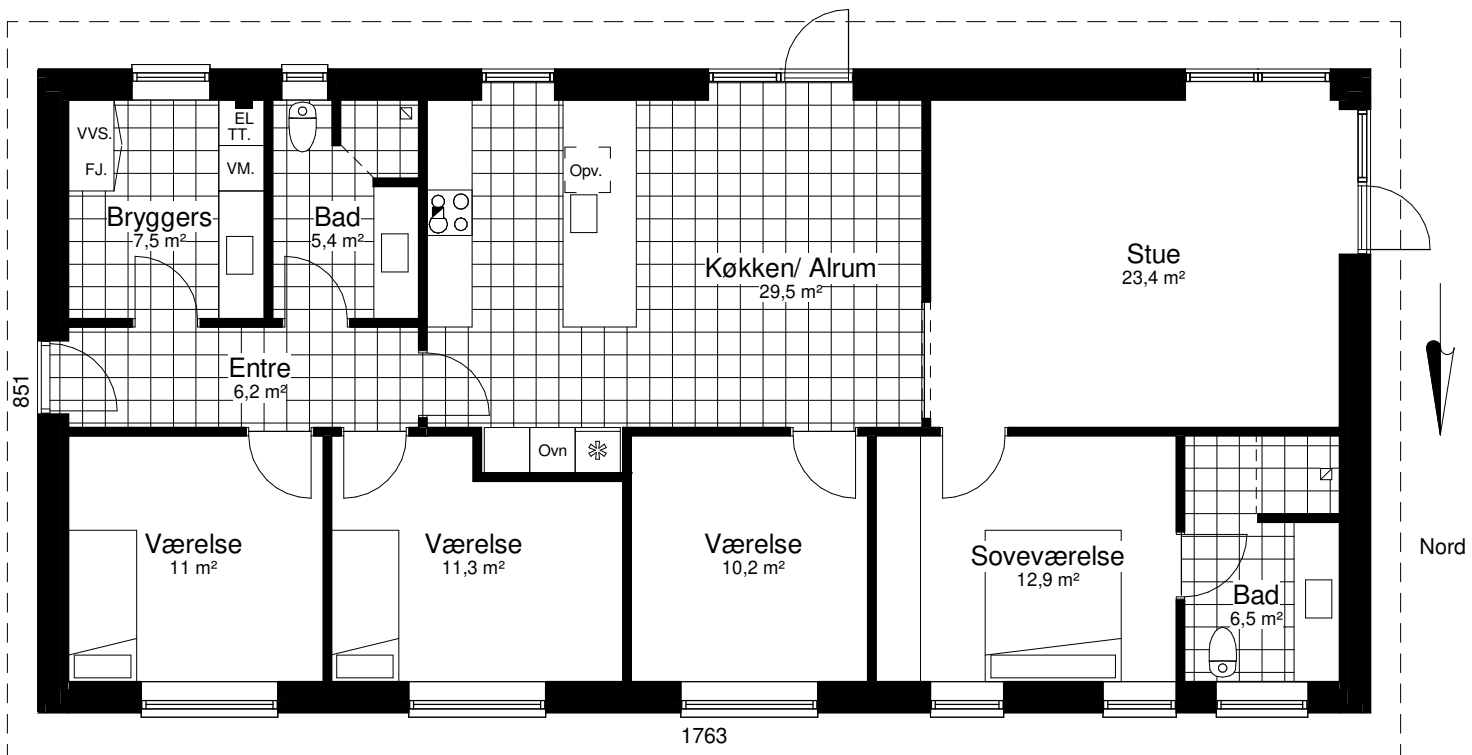

Unicum 150 A

Mod Nordøst

Mod Sydvest

Grundplan 150 m²
Tegningen er ikke målfast

Preben Jørgensen Huse A/S
Gammelmarksvej 27, 7100 Vejle
Telefon 75805171