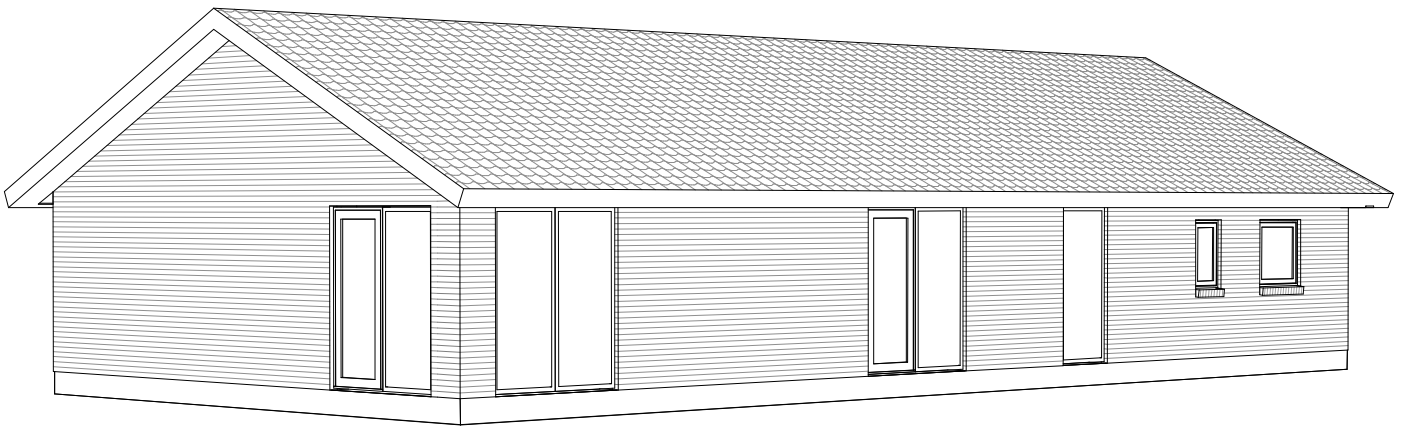

Unicum 150 A

Mod Nordøst

Mod Sydvest

Grundplan 150 m²
Tegningen er ikke målfast

Preben Jørgensen Huse A/S
Gammelmarksvej 27, 7100 Vejle
Telefon 75805171