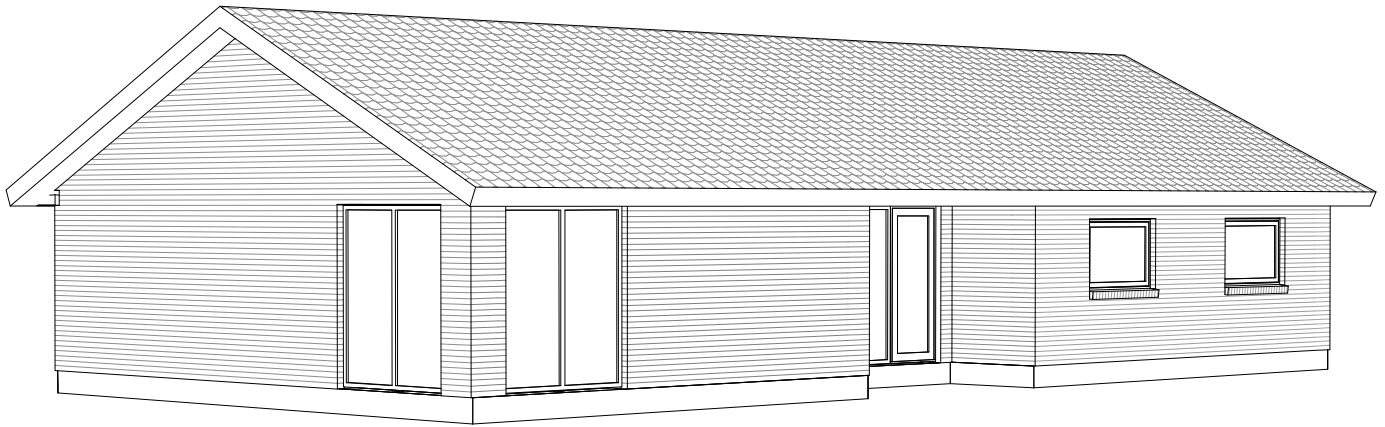

Unicum 141 A2

Mod Nordøst

Mod Sydvest

Grundplan 141 m²
Overdækket 5 m²
Tegningen er ikke målfast

Preben Jørgensen Huse A/S
Gammelmarksvej 27, 7100 Vejle
Telefon 75805171