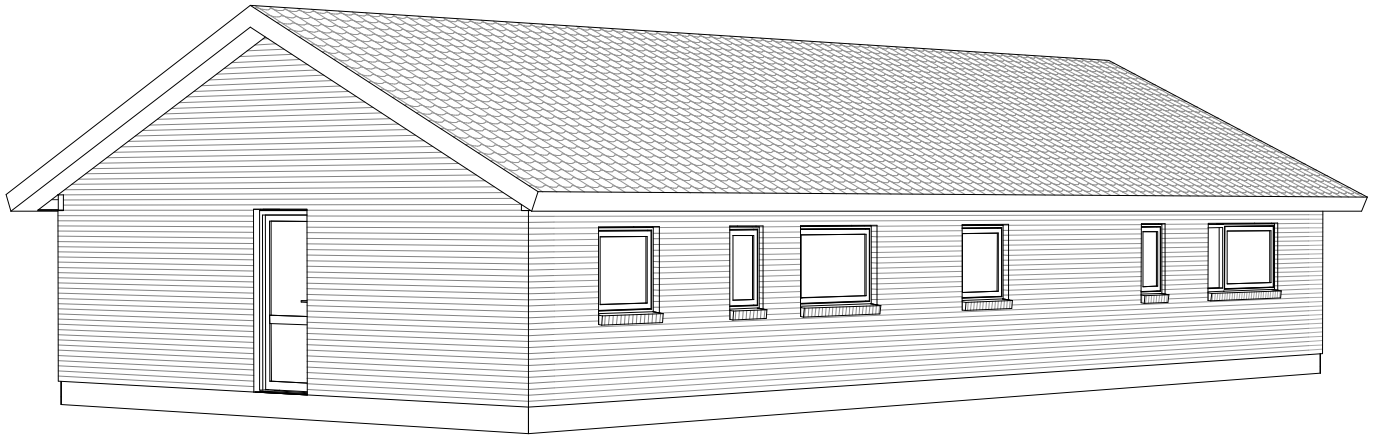

Unicum 141 A2

Mod Nordøst

Mod Sydvest

Grundplan 141 m²
Overdækket 5 m²
Tegningen er ikke målfast

Preben Jørgensen Huse A/S
Gammelmarksvej 27, 7100 Vejle
Telefon 75805171