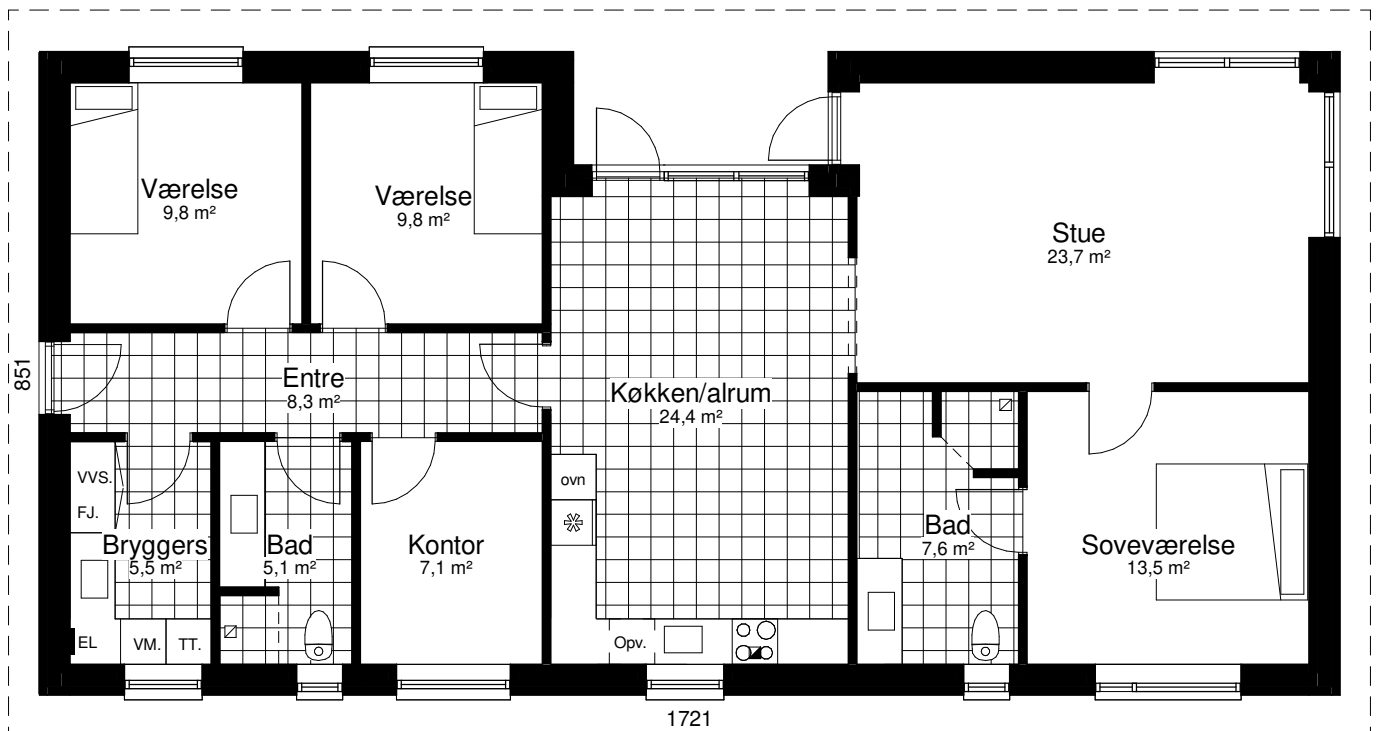

Unicum 141 A2

Mod Nordøst

Mod Sydvest

Grundplan 141 m²
Overdækket 5 m²
Tegningen er ikke målfast

Preben Jørgensen Huse A/S
Gammelmarksvej 27, 7100 Vejle
Telefon 75805171