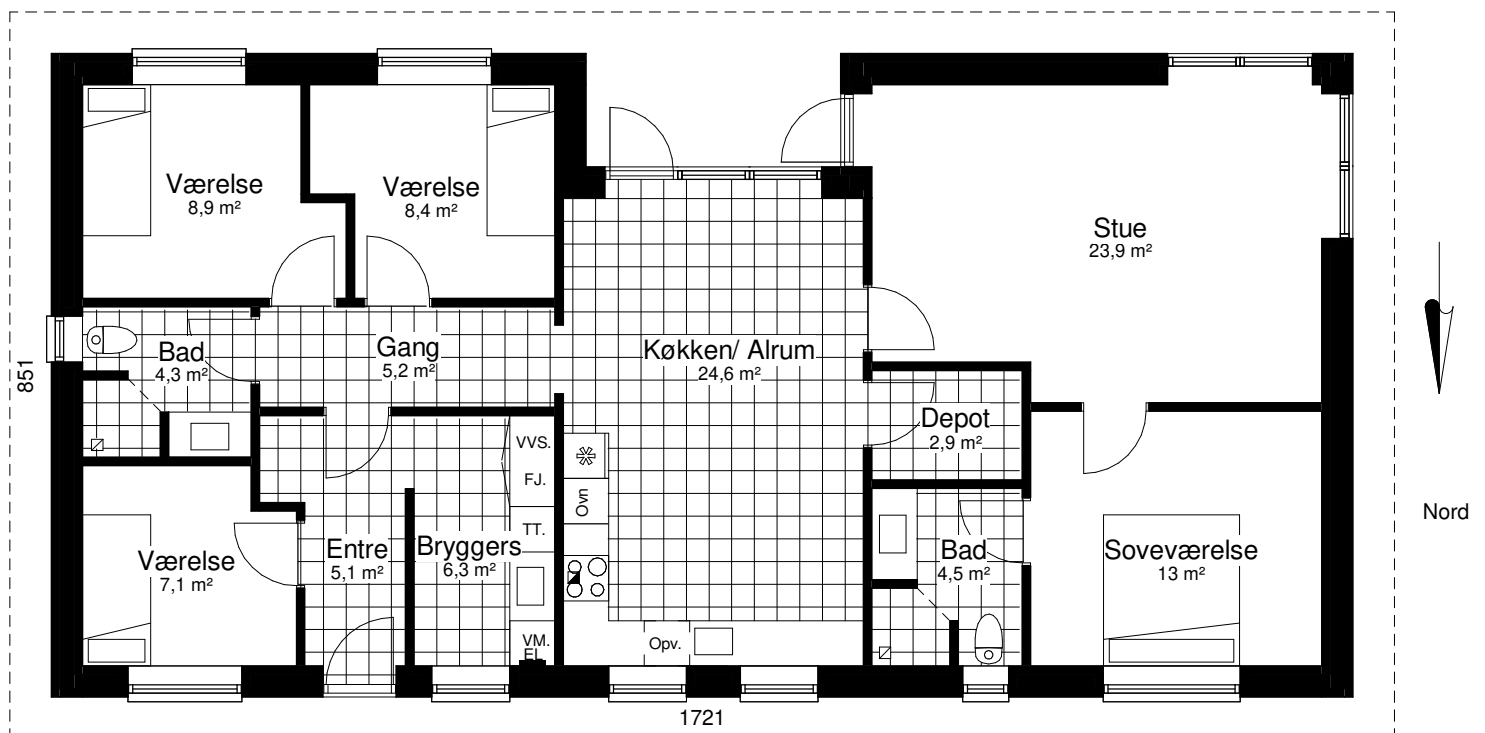

# Unicum 141 A

Mod Nordøst

Mod Sydvest

Grundplan 141 m<sup>2</sup>  
Overdækket 5m<sup>2</sup>  
Tegningen er ikke målfast

Preben Jørgensen Huse A/S  
Gammelmarksvej 27, 7100 Vejle  
Telefon 75805171