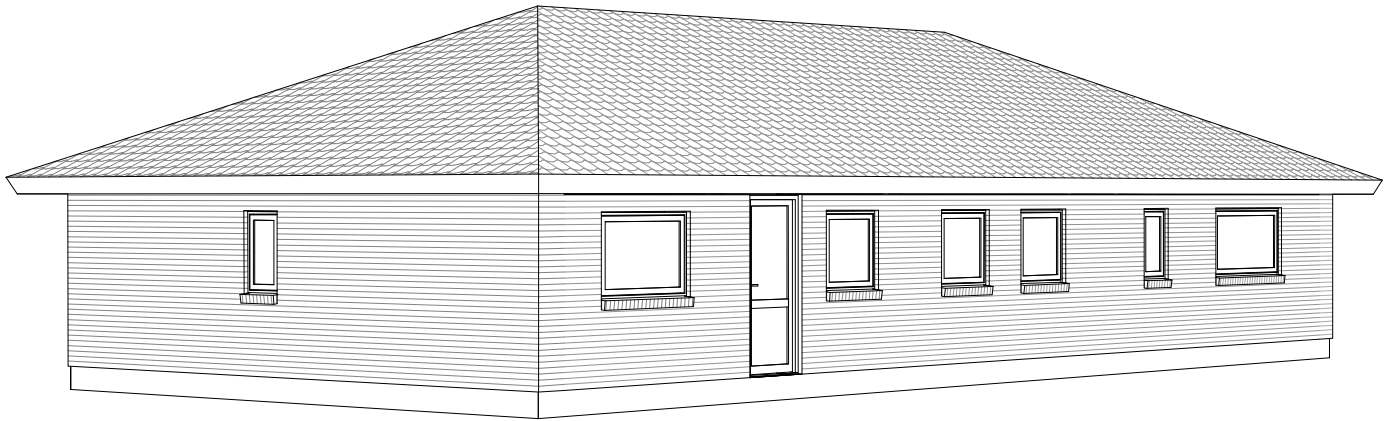

# Unicum 141 A

Mod Nordøst

Mod Sydvest

Grundplan 141 m<sup>2</sup>  
Overdækket 5m<sup>2</sup>  
Tegningen er ikke målfast

Preben Jørgensen Huse A/S  
Gammelmarksvej 27, 7100 Vejle  
Telefon 75805171