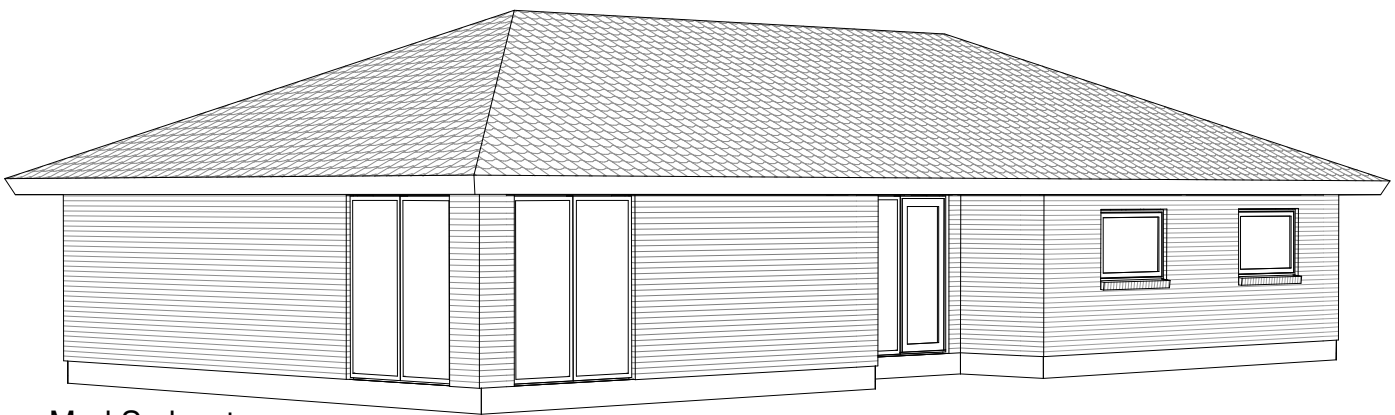

# Unicum 141 A

Mod Nordøst

Mod Sydvest

Grundplan 141 m<sup>2</sup>  
Overdækket 5m<sup>2</sup>  
Tegningen er ikke målfast

Preben Jørgensen Huse A/S  
Gammelmarksvej 27, 7100 Vejle  
Telefon 75805171