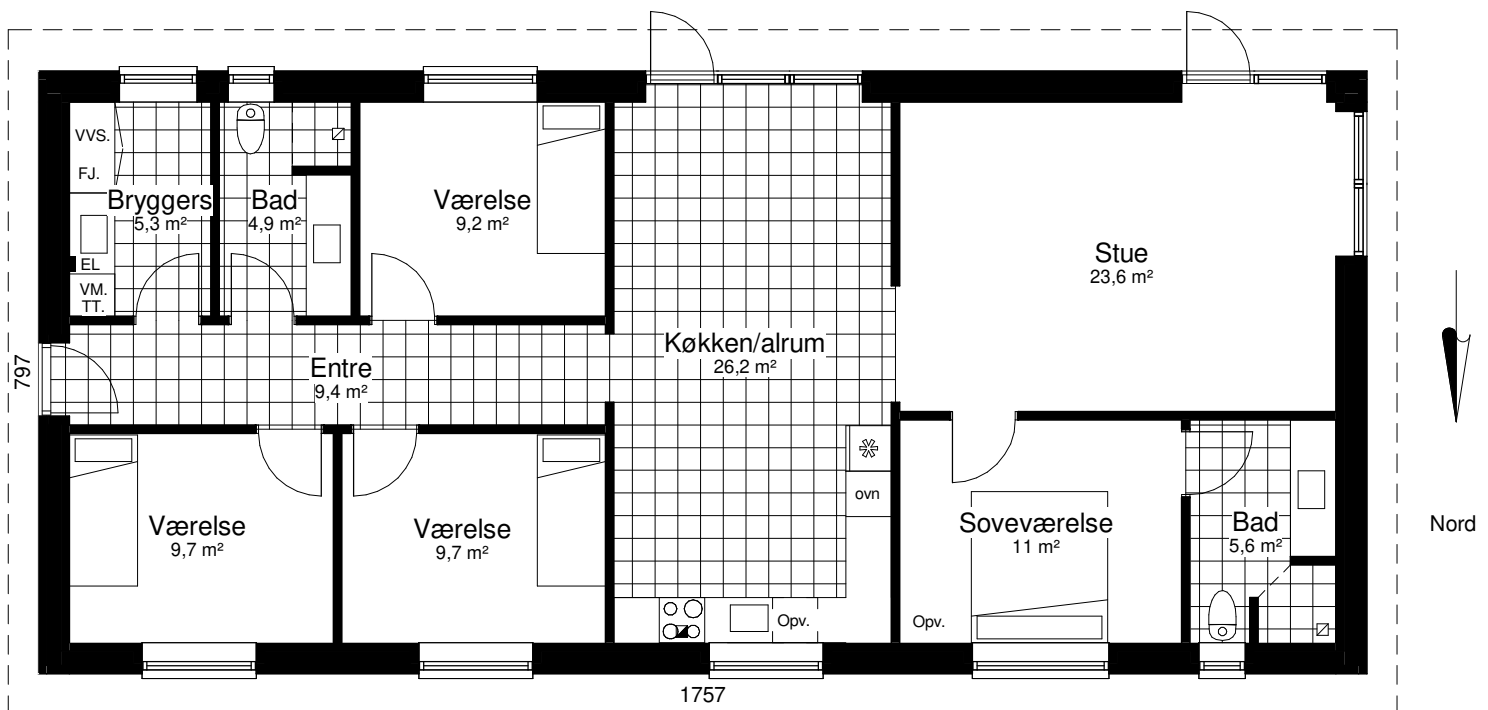

Unicum 140 A

Mod Nordøst

Mod Sydvest

Grundplan 140 m²
Tegningen er ikke målfast

Preben Jørgensen Huse A/S
Gammelmarksvej 27, 7100 Vejle
Telefon 75805171