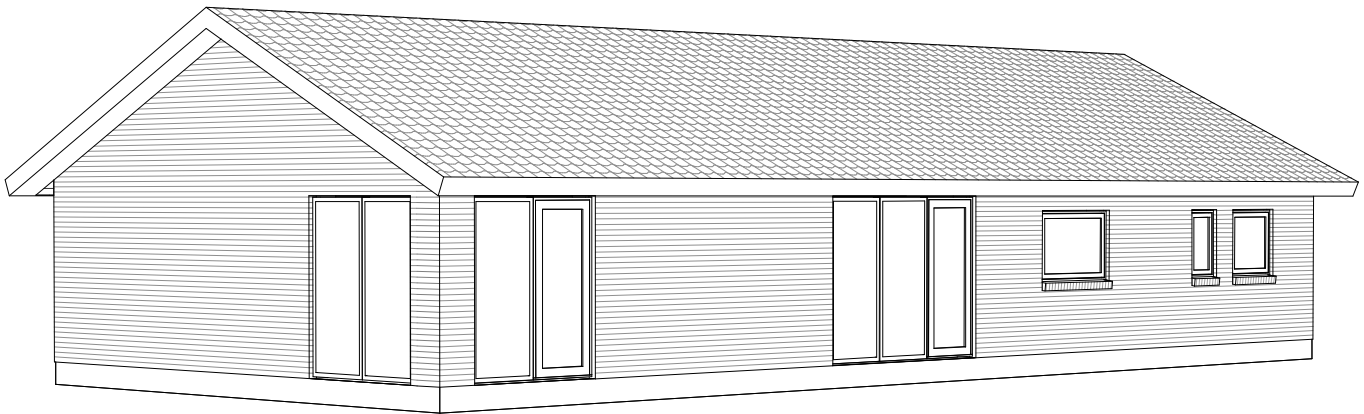

Unicum 140 A

Mod Nordøst

Mod Sydvest

Grundplan 140 m²
Tegningen er ikke målfast

Preben Jørgensen Huse A/S
Gammelmarksvej 27, 7100 Vejle
Telefon 75805171