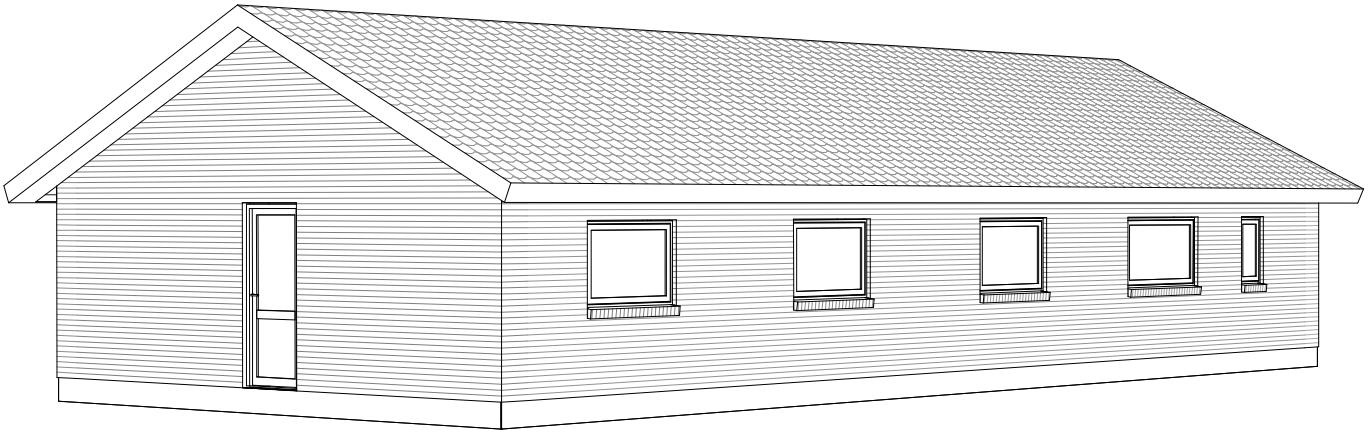

Unicum 140 A

Mod Nordøst

Mod Sydvest

Grundplan 140 m²
Tegningen er ikke målfast

Preben Jørgensen Huse A/S
Gammelmarksvej 27, 7100 Vejle
Telefon 75805171