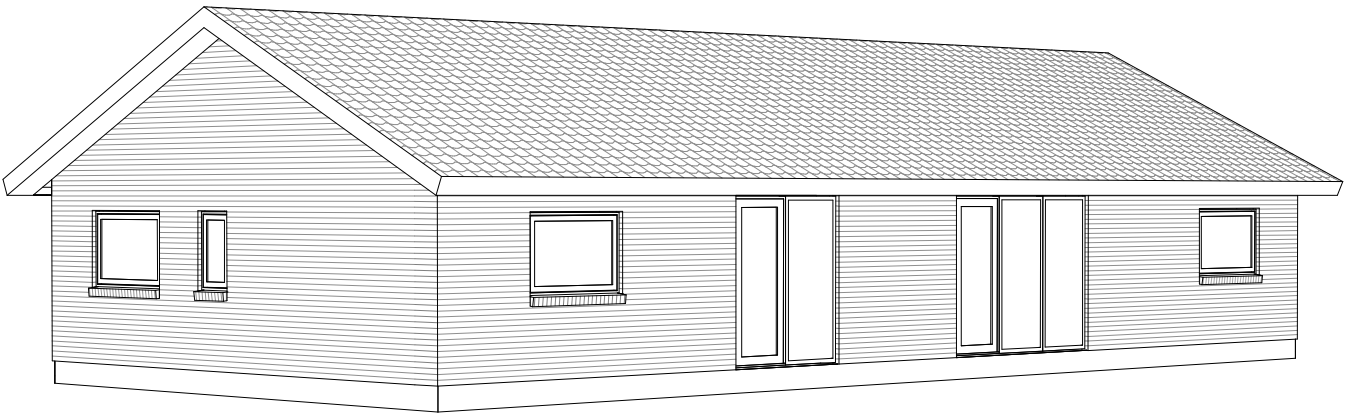

Unicum 137 A

Mod nordøst

Mod sydvest

Grundplan 137 m²
Tegningen er ikke målfast

Preben Jørgensen Huse A/S
Gammelmarksvej 27, 7100 Vejle
Telefon 75805171