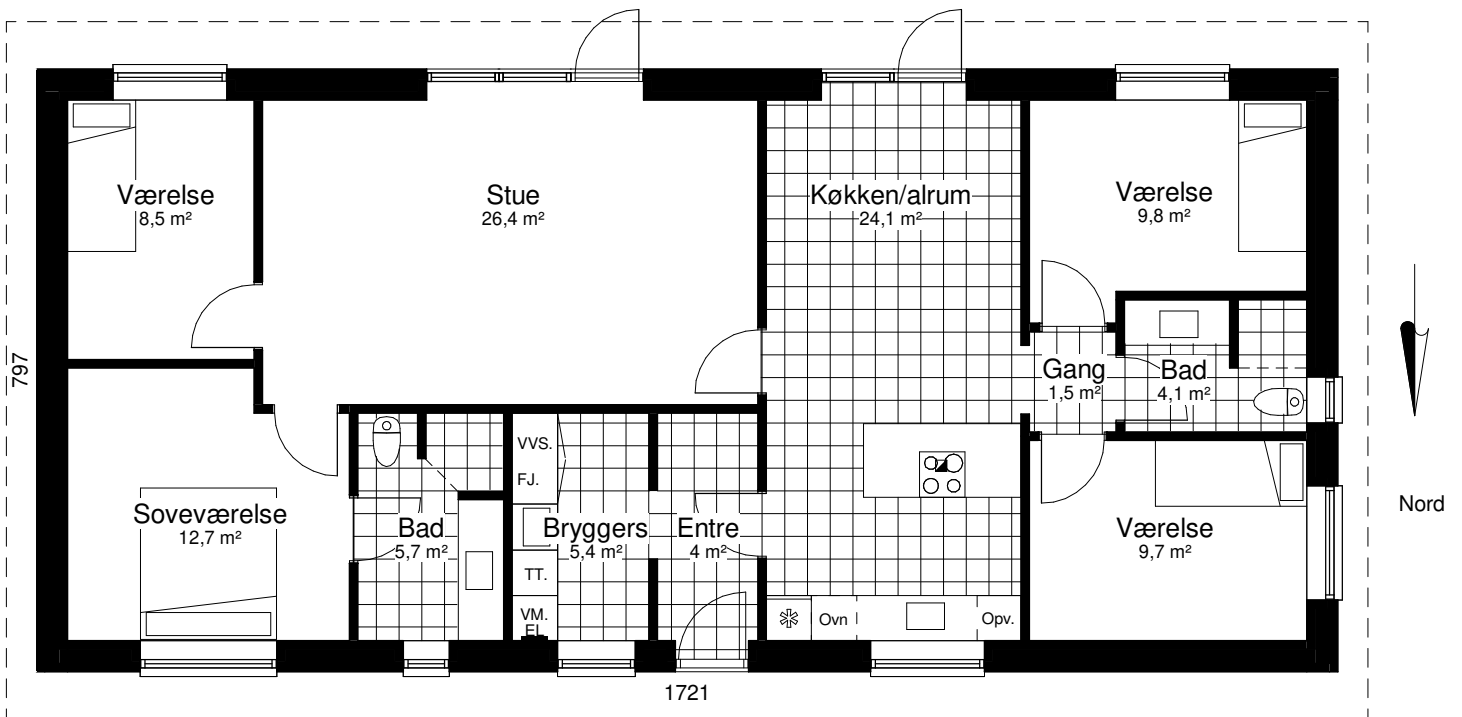

Unicum 137 A

Mod nordøst

Mod sydvest

Grundplan 137 m²
Tegningen er ikke målfast

Preben Jørgensen Huse A/S
Gammelmarksvej 27, 7100 Vejle
Telefon 75805171