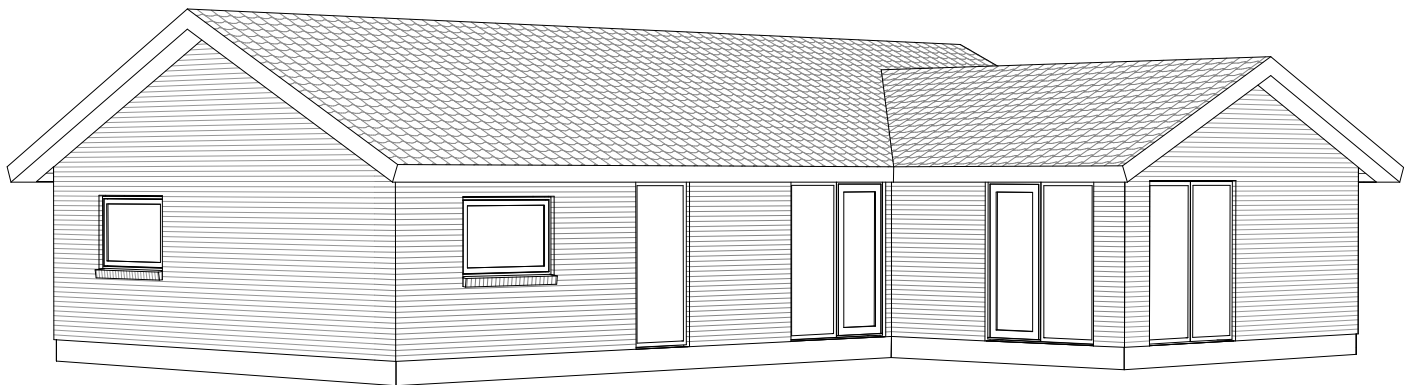

Perspektiv 131 V

Mod nordøst

Mod sydvest

Grundplan 131 m²
Tegningen er ikke målfast

Preben Jørgensen Huse A/S
Gammelmarksvej 27, 7100 Vejle
Telefon 75805171