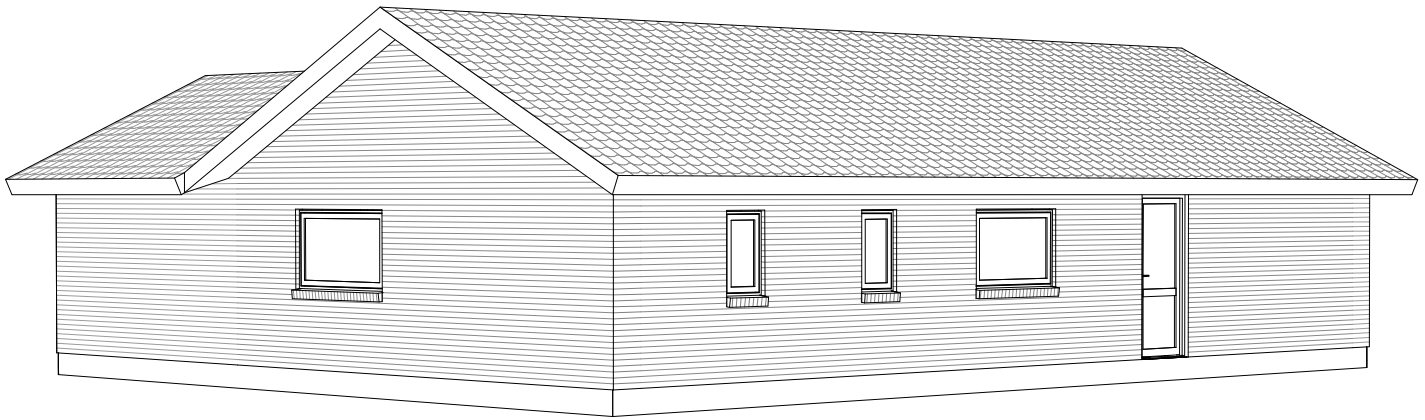

Perspektiv 131 V

Mod nordøst

Mod sydvest

Grundplan 131 m²
Tegningen er ikke målfast

Preben Jørgensen Huse A/S
Gammelmarksvej 27, 7100 Vejle
Telefon 75805171