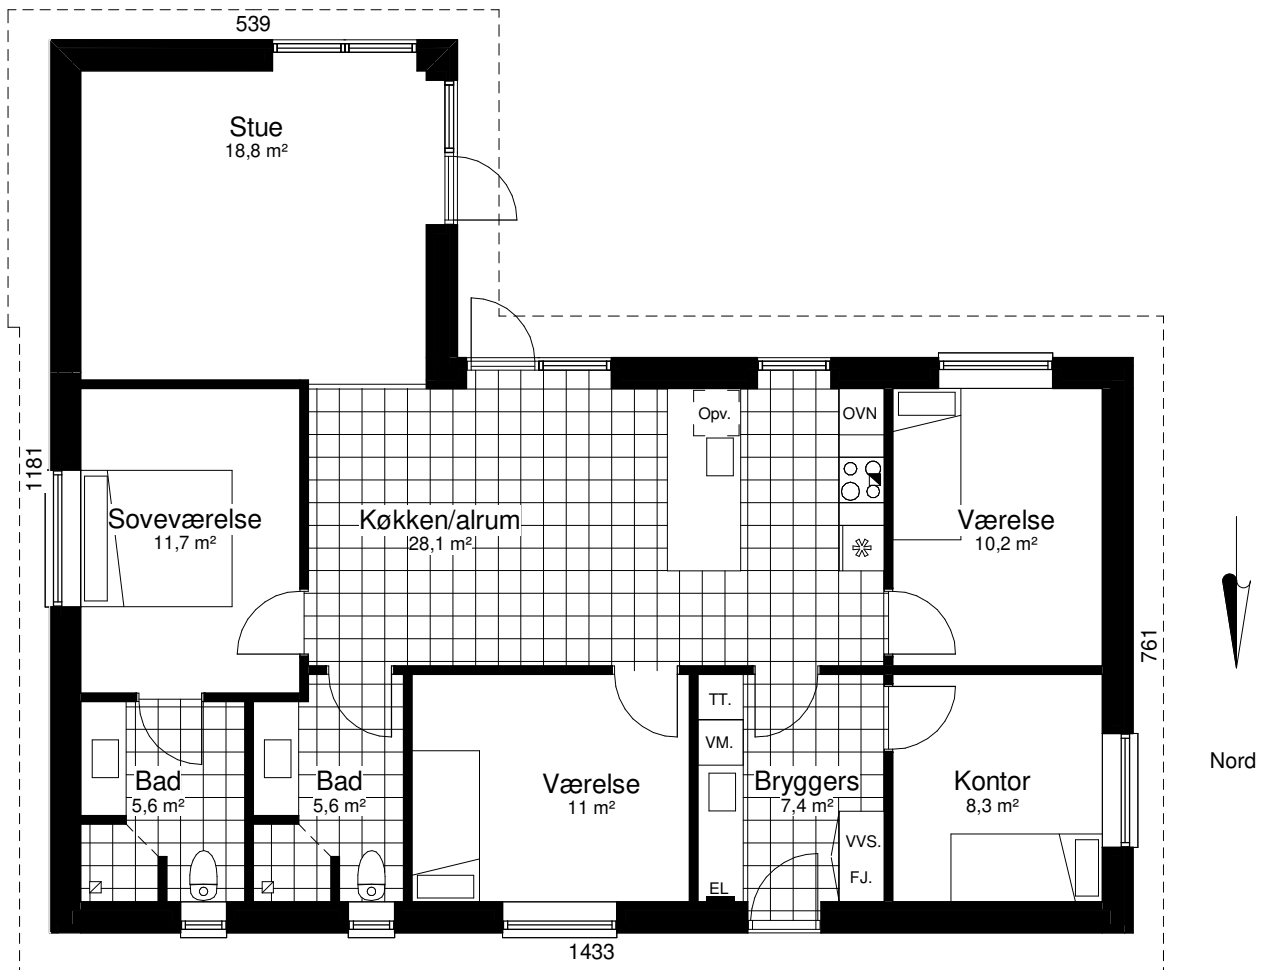

Perspektiv 131 V

Mod nordøst

Mod sydvest

Grundplan 131 m²
Tegningen er ikke målfast

Preben Jørgensen Huse A/S
Gammelmarksvej 27, 7100 Vejle
Telefon 75805171