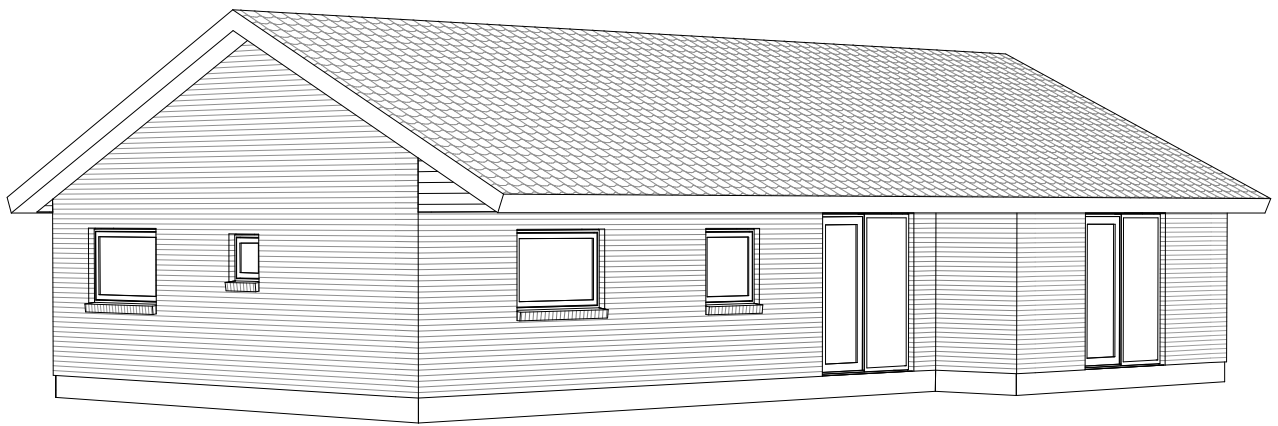

Unicum 118 A

Mod Nordøst

Mod Sydvest

Grundplan 118 m²
Overdækket 14 m²
Tegningen er ikke målfast

Preben Jørgensen Huse A/S
Gammelmarksvej 27, 7100 Vejle
Telefon 75805171