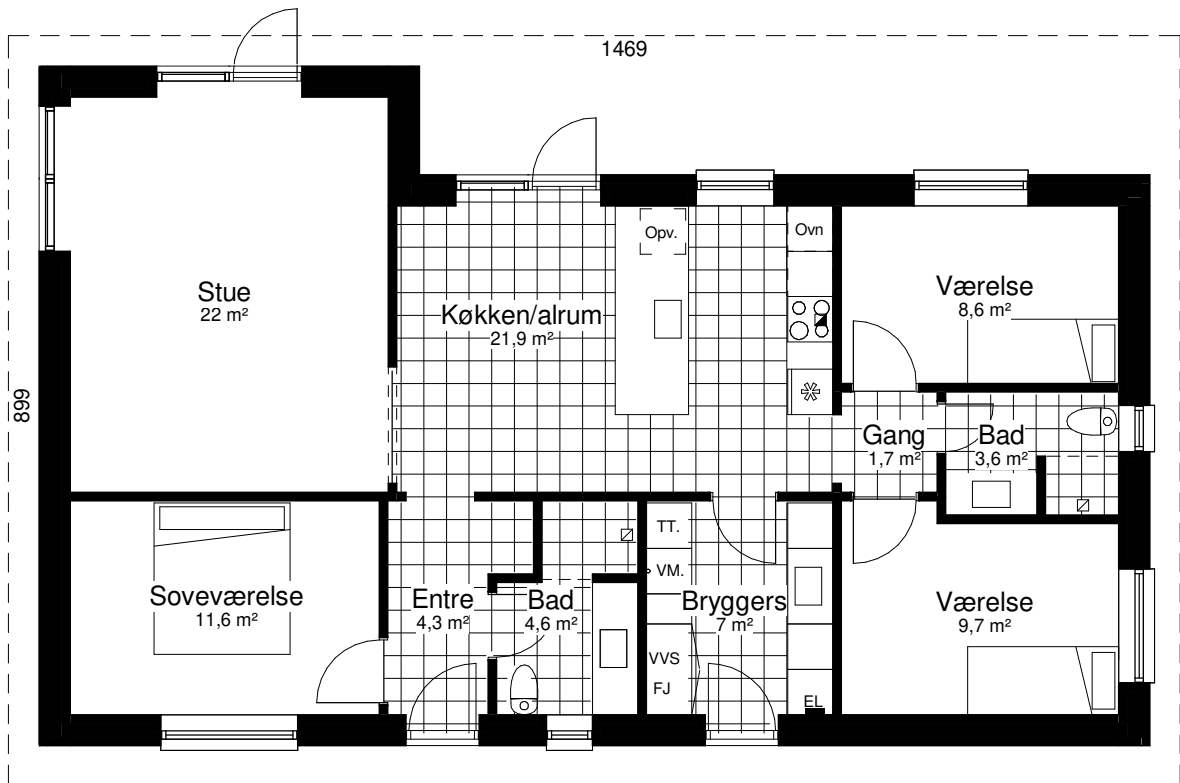

Unicum 118 A

Mod Nordøst

Mod Sydvest

Grundplan 118 m²
Overdækket 14 m²
Tegningen er ikke målfast

Preben Jørgensen Huse A/S
Gammelmarksvej 27, 7100 Vejle
Telefon 75805171