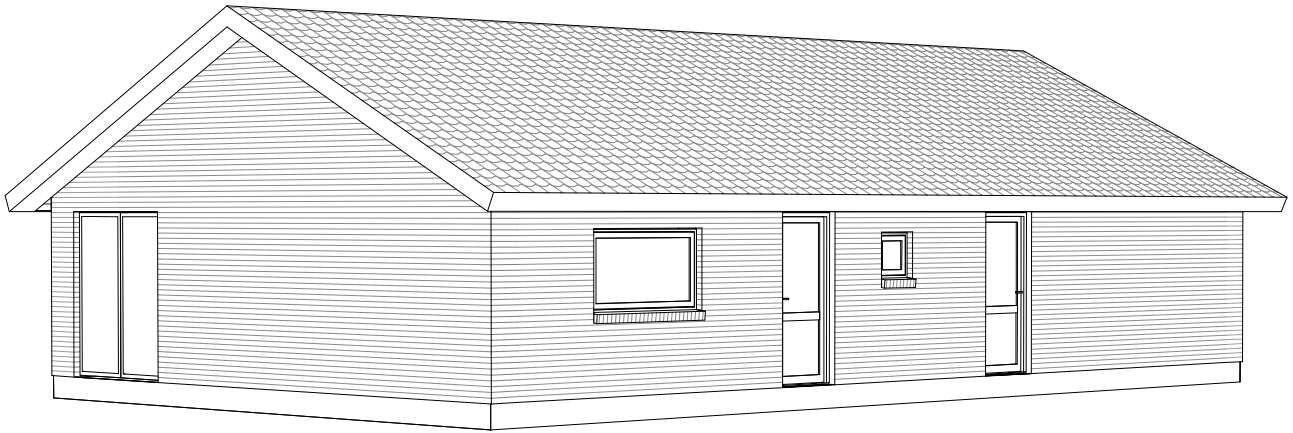

Unicum 118 A

Mod Nordøst

Mod Sydvest

Grundplan 118 m²
Overdækket 14 m²
Tegningen er ikke målfast

Preben Jørgensen Huse A/S
Gammelmarksvej 27, 7100 Vejle
Telefon 75805171