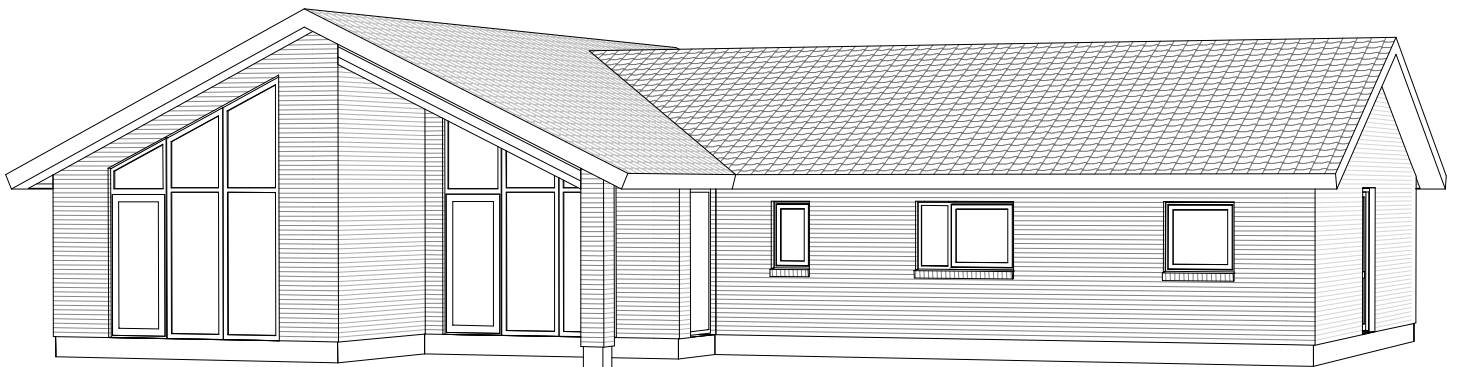

Nordic Light 172 T

Mod Nordvest

Mod Sydøst

Grundplan 172 m²
 Overdækket 11 m²
 Tegningen er ikke målfast

Preben Jørgensen Huse A/S
 Gammelmarksvej 27, 7100 Vejle
 Telefon 75805171