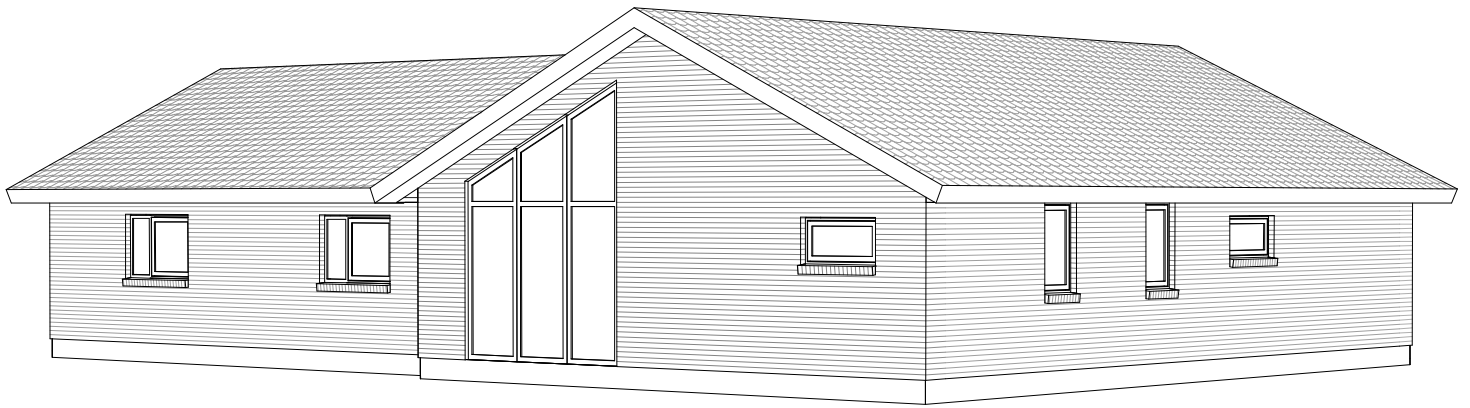

Nordic Light 172 T

Mod Nordvest

Mod Sydøst

Grundplan 172 m²
 Overdækket 11 m²
 Tegningen er ikke målfast

Preben Jørgensen Huse A/S
 Gammelmarksvej 27, 7100 Vejle
 Telefon 75805171