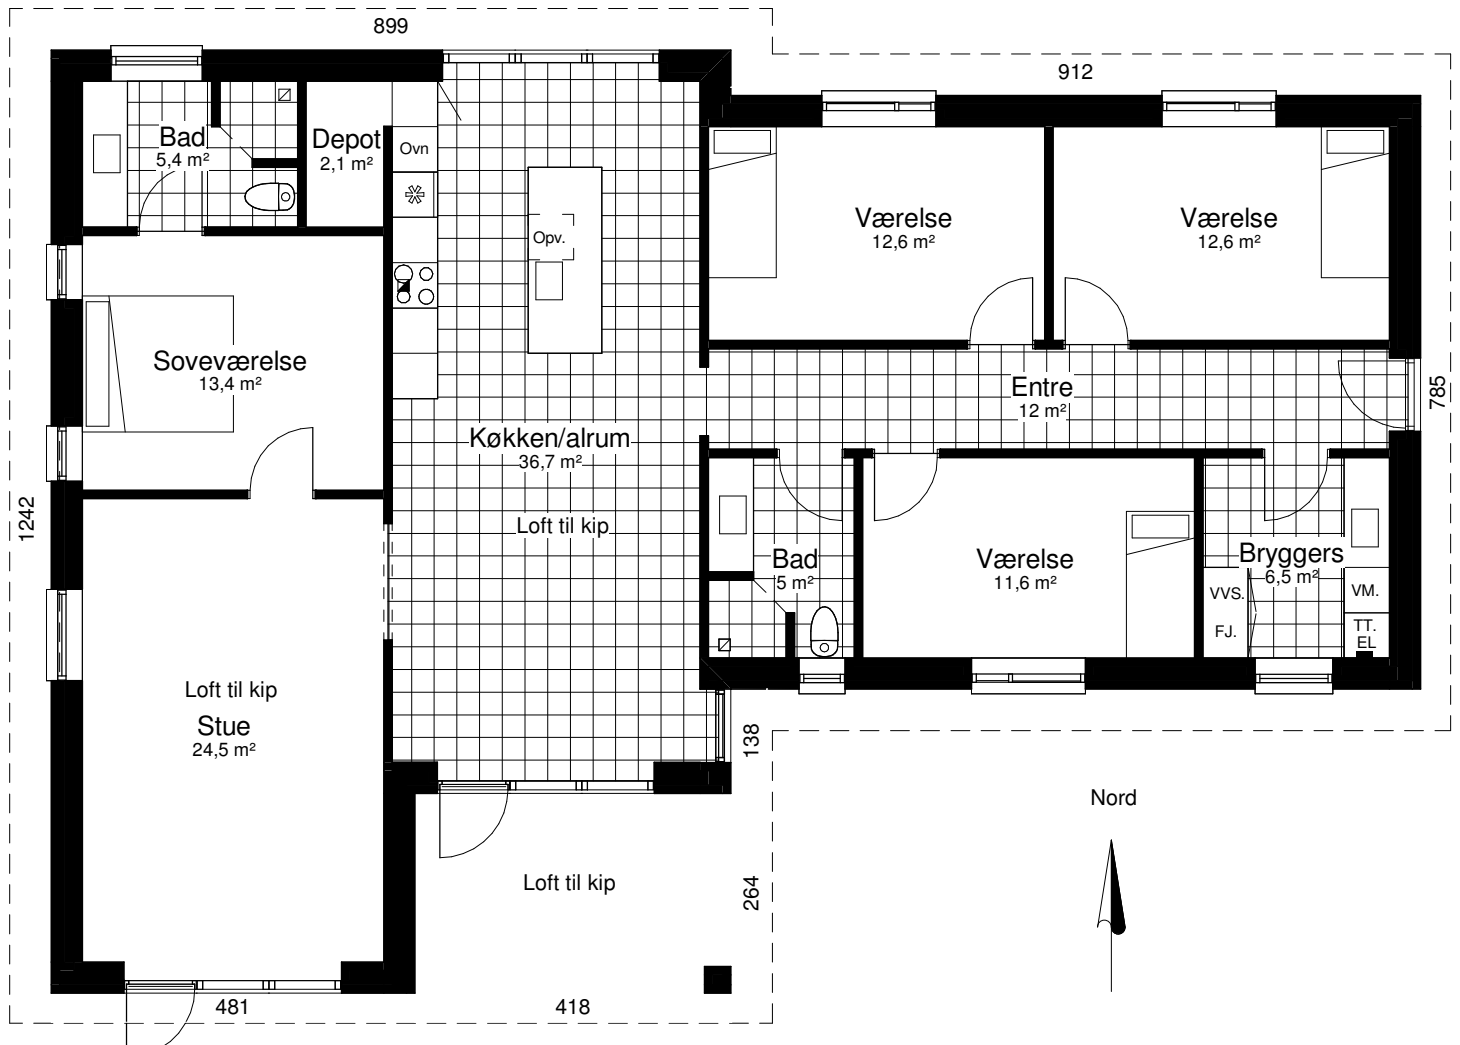

Nordic Light 172 T

Mod Nordvest

Mod Sydøst

Grundplan 172 m²
 Overdækket 11 m²
 Tegningen er ikke målfast

Preben Jørgensen Huse A/S
 Gammelmarksvej 27, 7100 Vejle
 Telefon 75805171