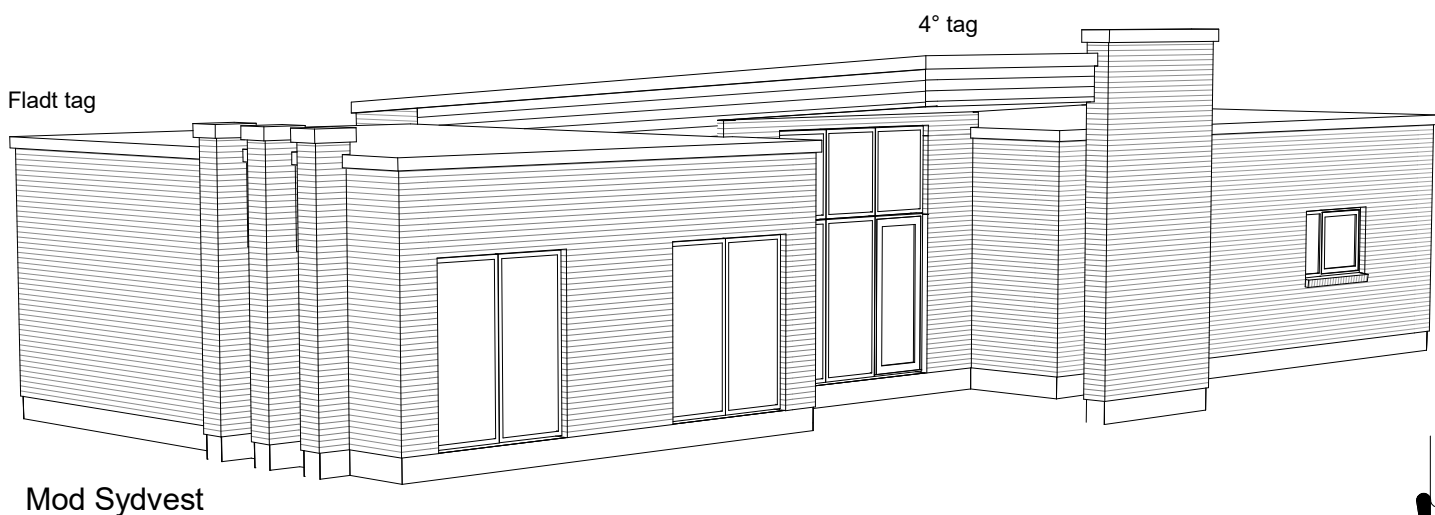

Nordic Light 160 A2

Oplev den i 3D på vores hjemmeside

Nord

Grundplan 160 m²
 Overdækket 17 m²
 Tegningen er ikke målfast

Preben Jørgensen Huse A/S
 Gammelmarksvej 27, 7100 Vejle
 Telefon 75805171