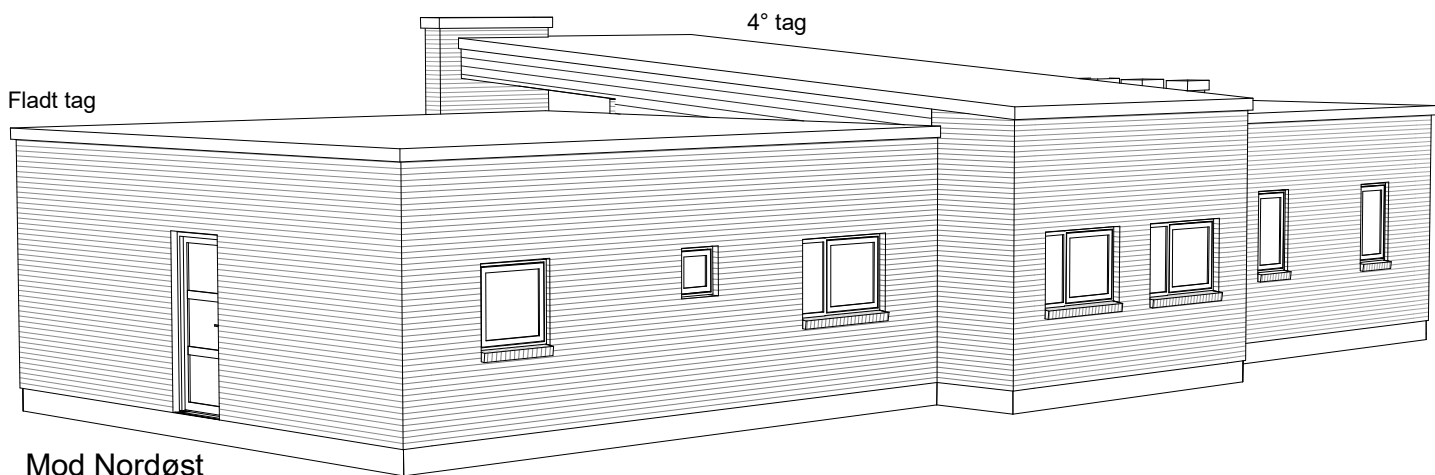

Nordic Light 160 A2

Oplev den i 3D på vores hjemmeside

Nord

Grundplan 160 m²
 Overdækket 17 m²
 Tegningen er ikke målfast

Preben Jørgensen Huse A/S
 Gammelmarksvej 27, 7100 Vejle
 Telefon 75805171