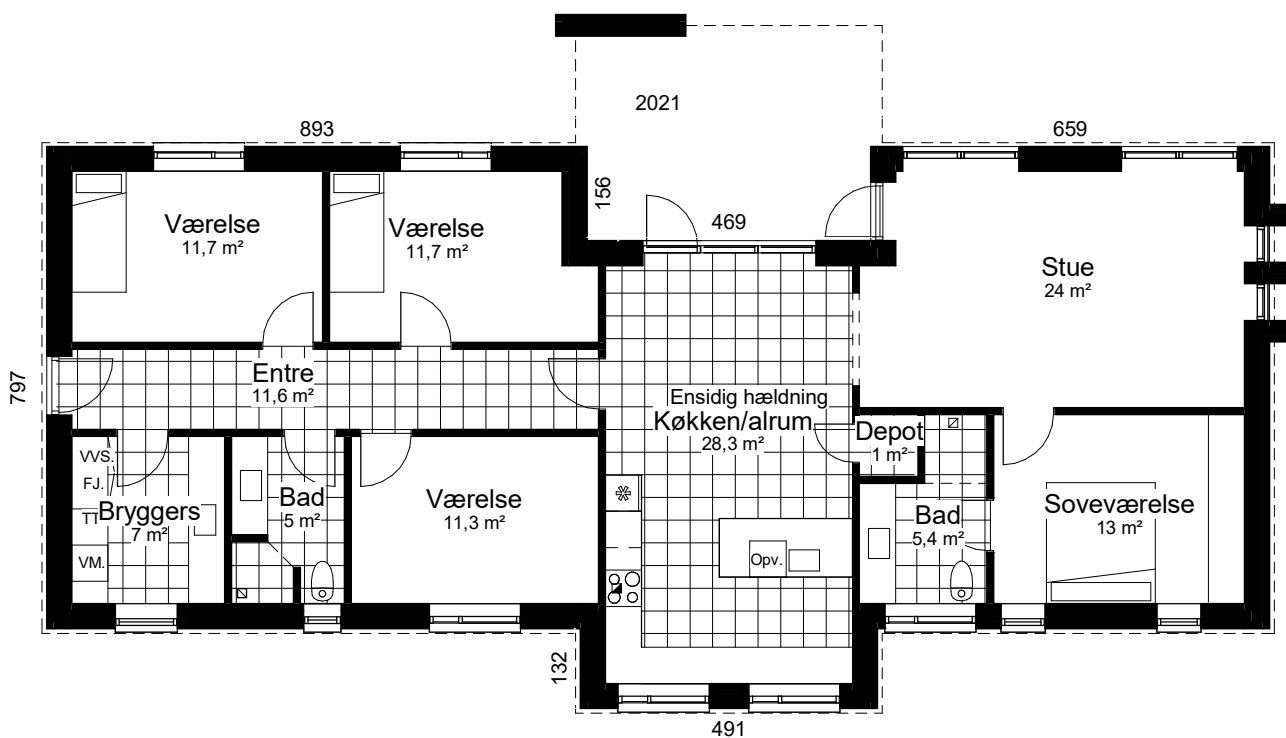

Nordic Light 160 A2

Oplev den i 3D på vores hjemmeside

Nord

Grundplan 160 m²
 Overdækket 17 m²
 Tegningen er ikke målfast

Preben Jørgensen Huse A/S
 Gammelmarksvej 27, 7100 Vejle
 Telefon 75805171