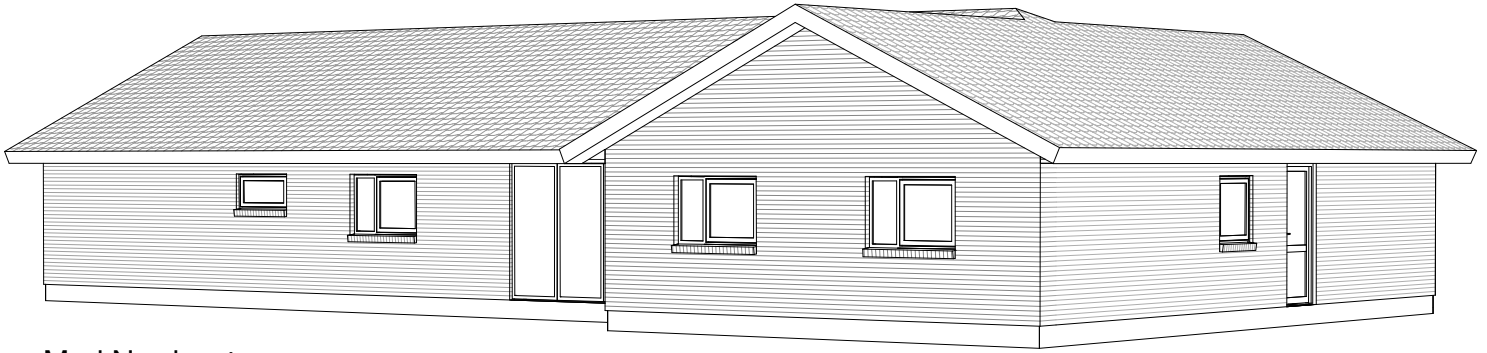

Perspektiv 208 T

Mod Nordvest

Mod Sydvest

2237

Nord

Grundplan 208 m²
 Overdækket Areal 12 m²
 Tegningen er ikke målfast

Preben Jørgensen Huse A/S
 Gammelmarksvej 27, 7100 Vejle
 Telefon 75805171