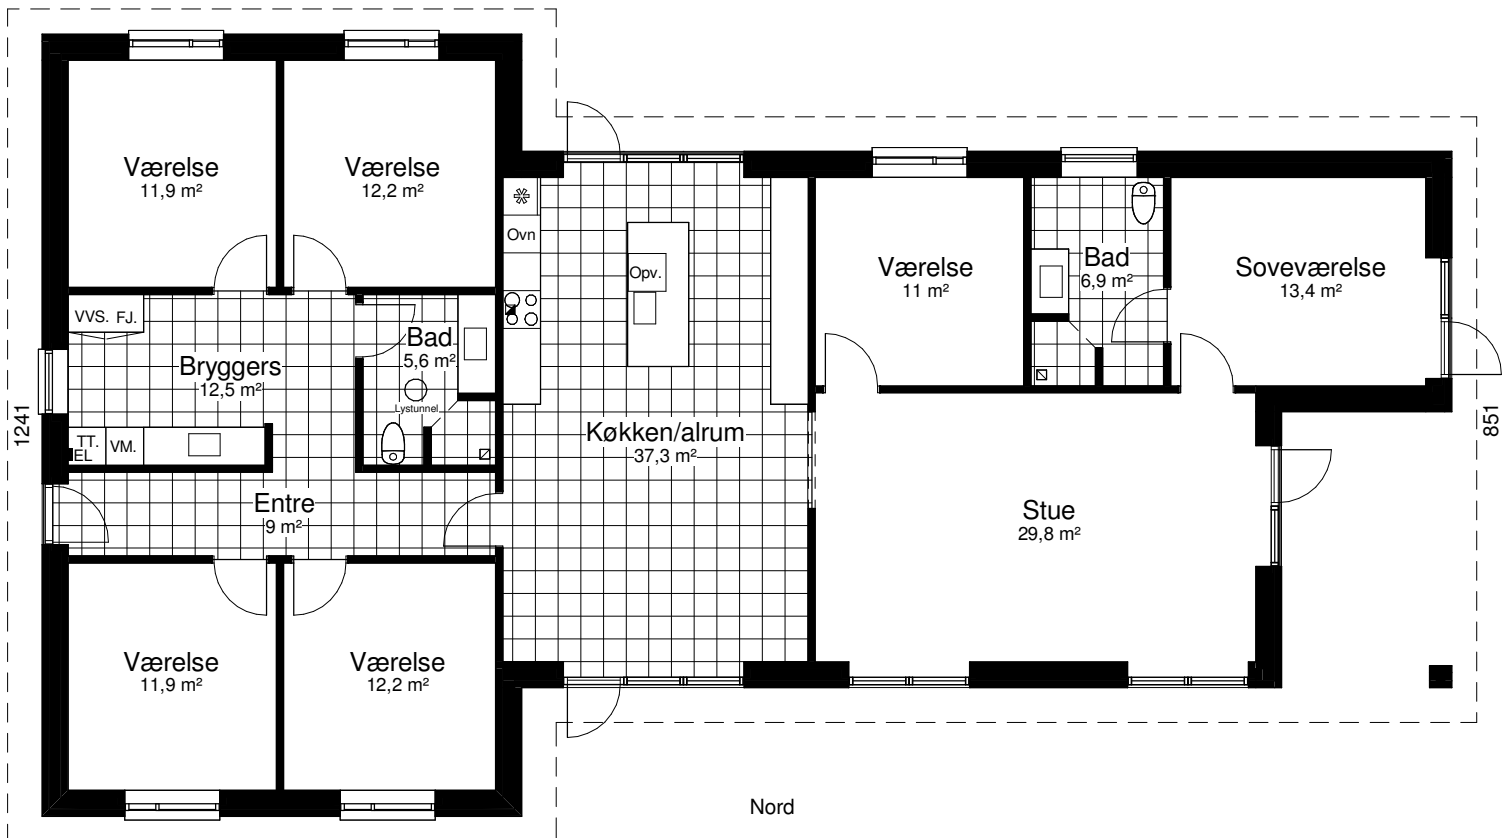

Perspektiv 208 T

Mod Nordvest

Mod Sydvest

2237

Nord

Grundplan 208 m²
 Overdækket Areal 12 m²
 Tegningen er ikke målfast

Preben Jørgensen Huse A/S
 Gammelmarksvej 27, 7100 Vejle
 Telefon 75805171