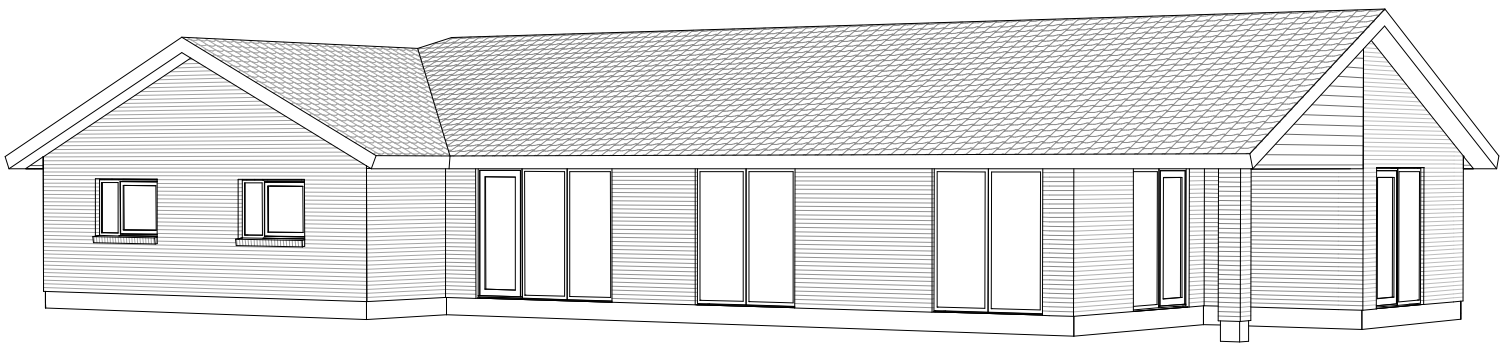

Perspektiv 208 T

Mod Nordvest

Mod Sydvest

2237

Nord

Grundplan 208 m²
 Overdækket Areal 12 m²
 Tegningen er ikke målfast

Preben Jørgensen Huse A/S
 Gammelmarksvej 27, 7100 Vejle
 Telefon 75805171