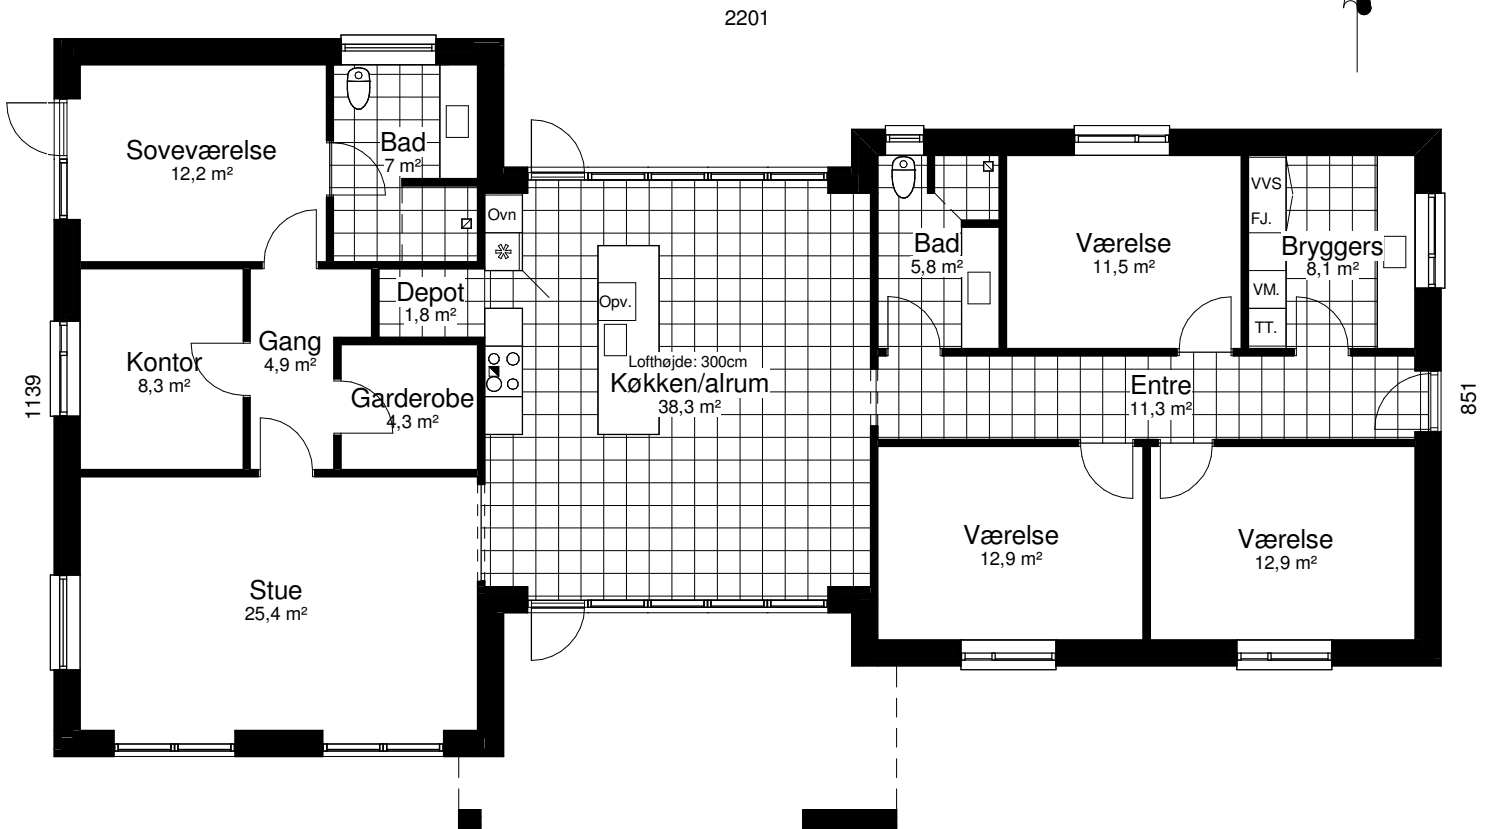

Planum 200 F

Mod Nordøst

Mod Sydvest

Nord

Grundplan 200 m²
 Overdækket 22 m²
 Tegningen er ikke målfast

Preben Jørgensen Huse A/S
 Gammelmarksvej 27, 7100 Vejle
 Telefon 75805171