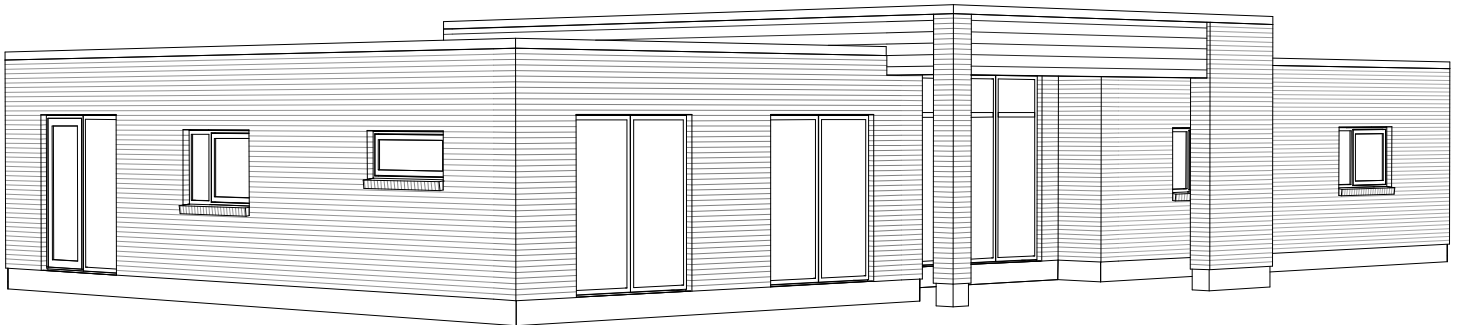

Planum 200 F

Mod Nordøst

Mod Sydvest

Nord

Grundplan 200 m²
 Overdækket 22 m²
 Tegningen er ikke målfast

Preben Jørgensen Huse A/S
 Gammelmarksvej 27, 7100 Vejle
 Telefon 75805171