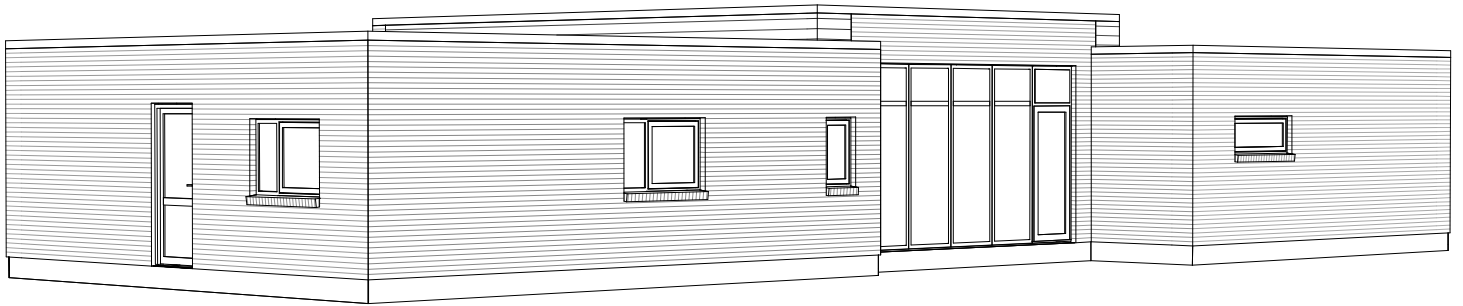

Planum 200 F

Mod Nordøst

Mod Sydvest

Nord

Grundplan 200 m²
 Overdækket 22 m²
 Tegningen er ikke målfast

Preben Jørgensen Huse A/S
 Gammelmarksvej 27, 7100 Vejle
 Telefon 75805171