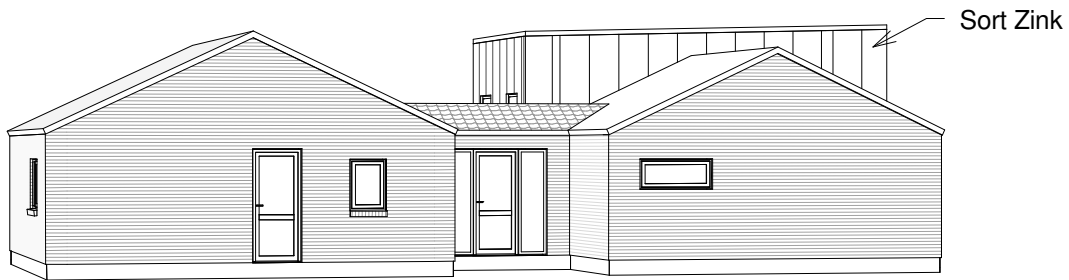

Nordic Cube® 187 H

Mod sydvest

Mod nordvest

Nordic Cube® er et registreret dansk design
 - læs mere om designbeskyttelse hos Patent- og Varemærkestyrelsen

Nord

Grundplan 187 m²
 Tegningen er ikke målfast

1817