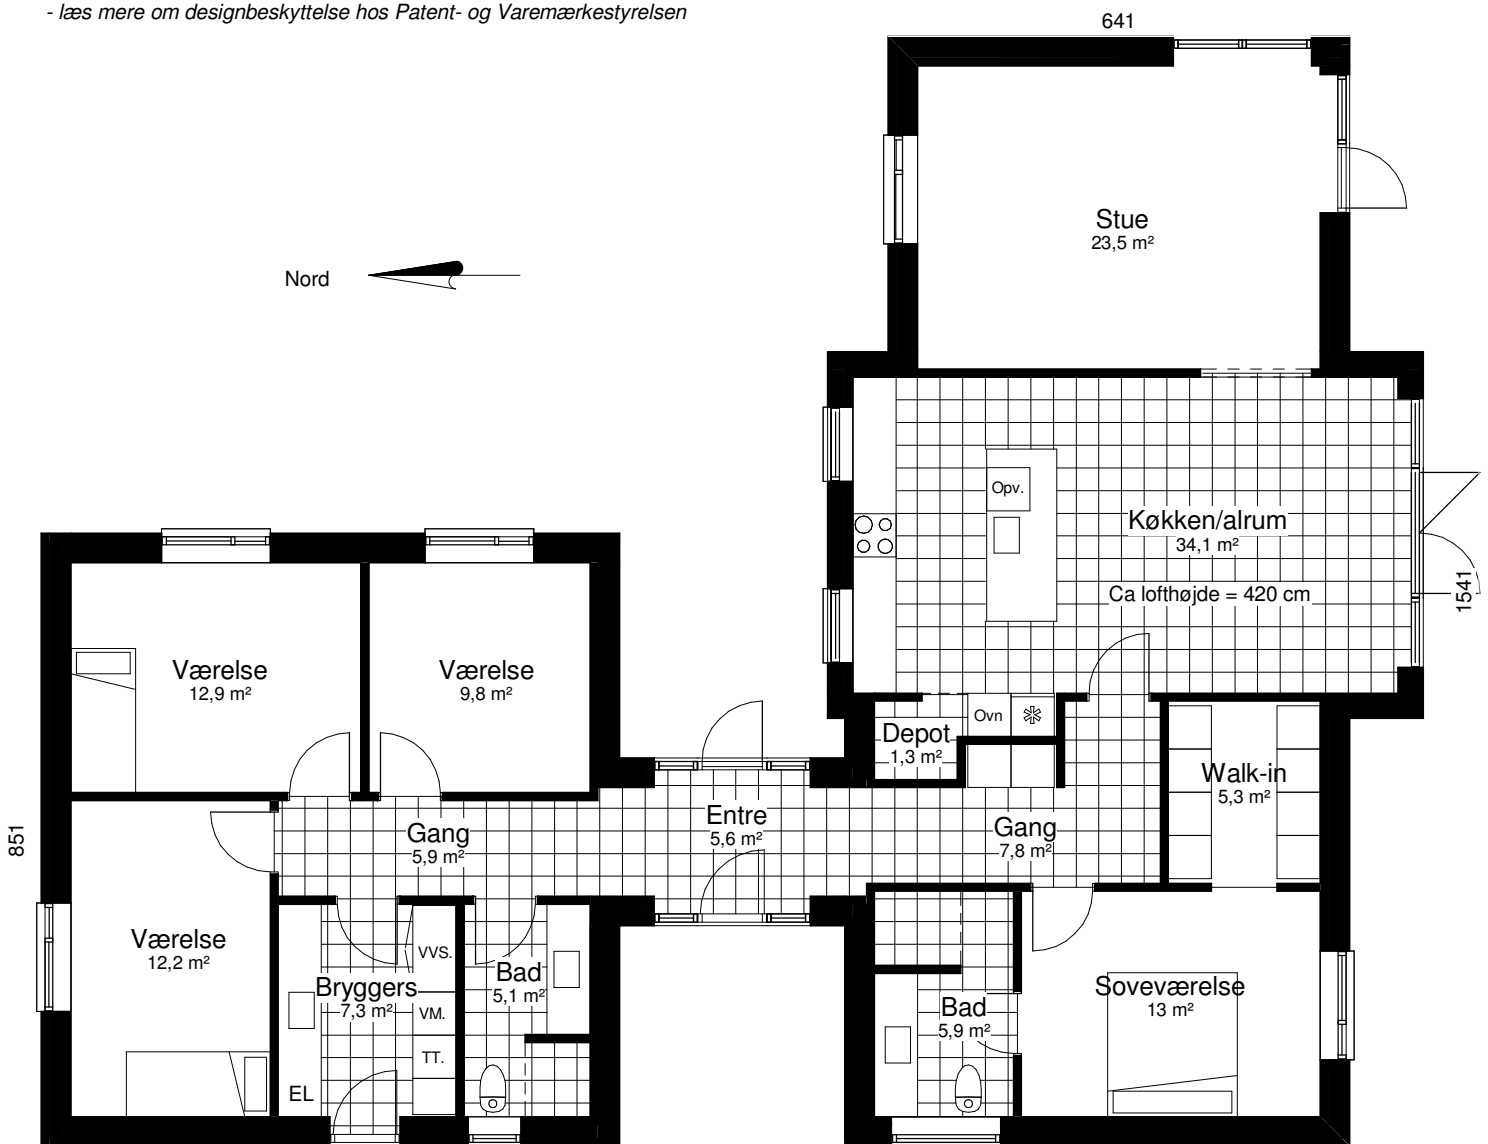

Nordic Cube® 187 H

Mod sydvest

Mod nordvest

Nordic Cube® er et registreret dansk design
 - læs mere om designbeskyttelse hos Patent- og Varemærkestyrelsen

Nord

Grundplan 187 m²
 Tegningen er ikke målfast

1817