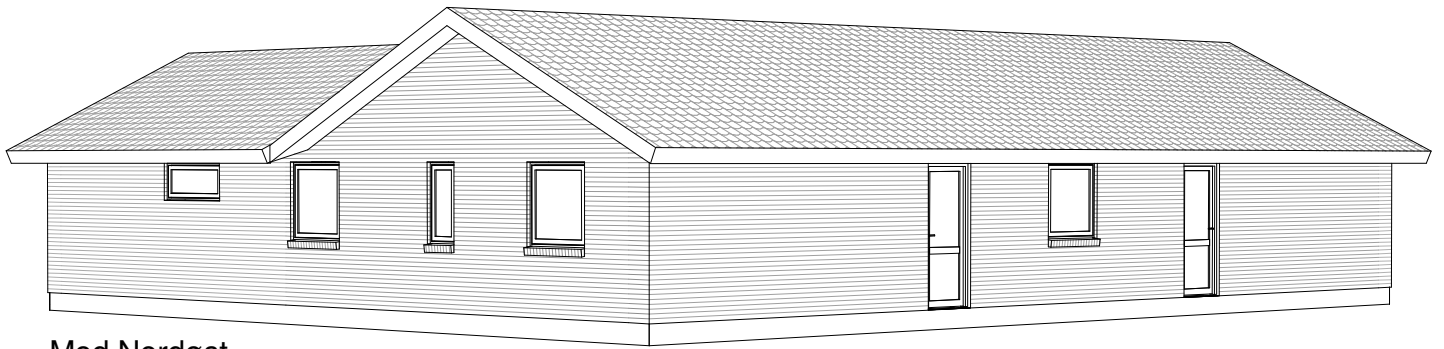

Perspektiv 183 V

Mod Nordøst

Mod Sydvest

Grundplan 183 m²
Tegningen er ikke målfast

Preben Jørgensen Huse A/S
Gammelmarksvej 27, 7100 Vejle
Telefon 75805171