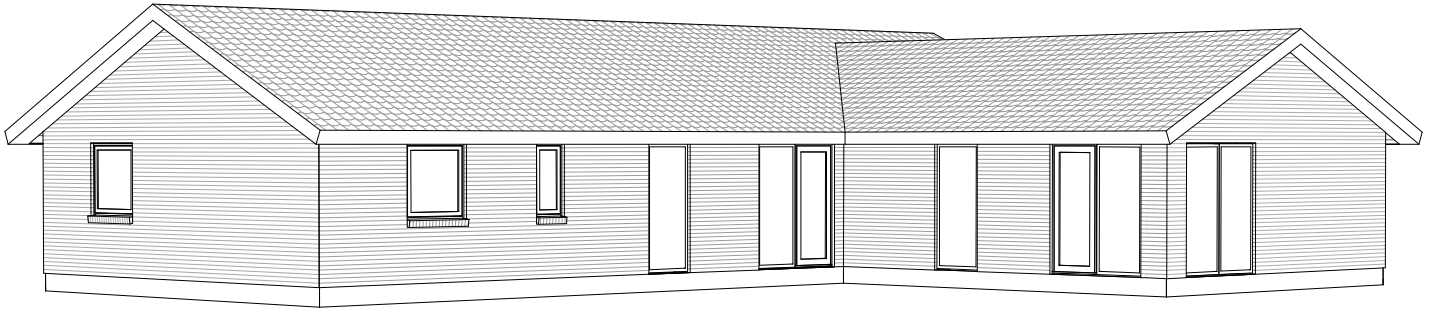

Perspektiv 183 V

Mod Nordøst

Mod Sydvest

Grundplan 183 m²
Tegningen er ikke målfast

Preben Jørgensen Huse A/S
Gammelmarksvej 27, 7100 Vejle
Telefon 75805171