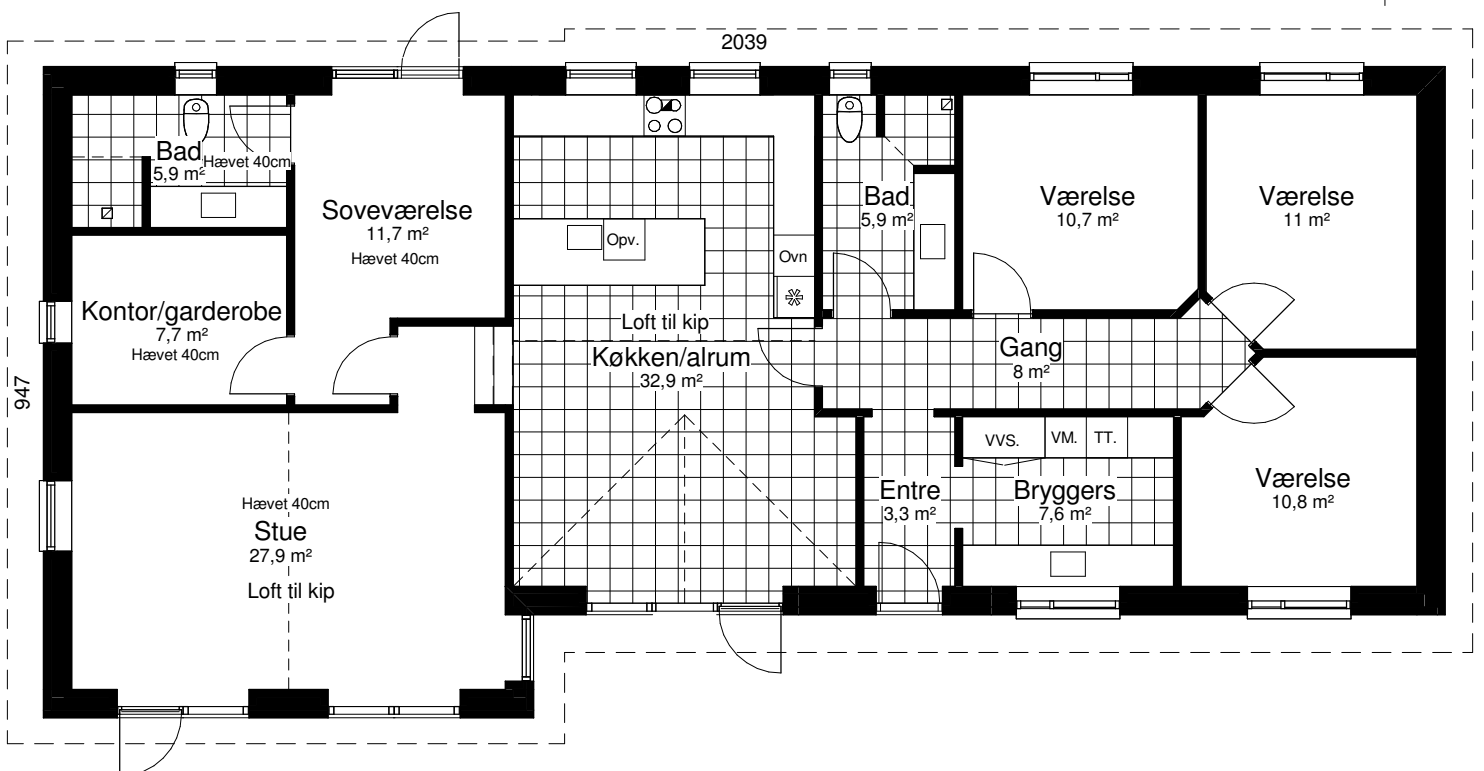

Nordic Light 173 V

Mod Sydvest

Mod Nordøst

Nord

Grundplan 173 m²
Tegningen er ikke målfast

Preben Jørgensen Huse A/S
Gammelmarksvej 27, 7100 Vejle
Telefon 75805171