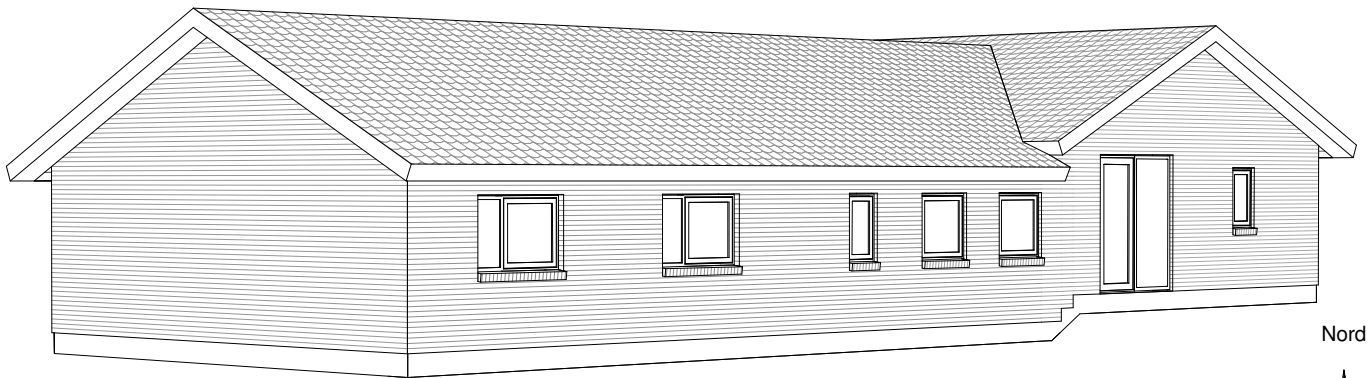

Nordic Light 173 V

Mod Sydvest

Mod Nordøst

Nord

Grundplan 173 m²
Tegningen er ikke målfast

Preben Jørgensen Huse A/S
Gammelmarksvej 27, 7100 Vejle
Telefon 75805171