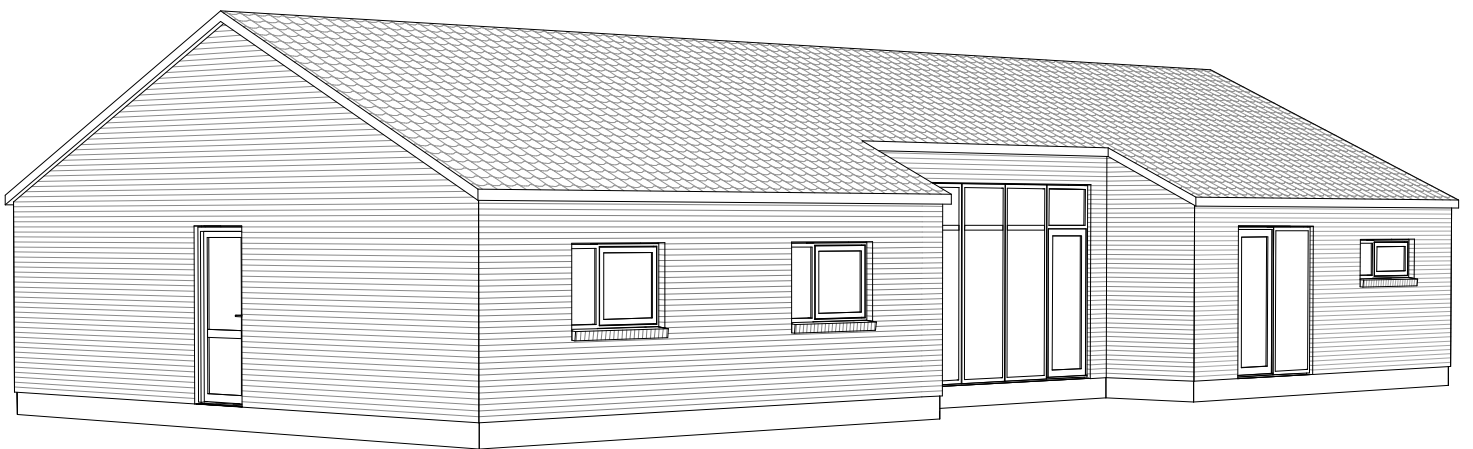

# Nordic light 173 A

Mod Sydvest

Mod Nordøst

Grundplan 173 m<sup>2</sup>  
Overdækket 17 m<sup>2</sup>  
Tegningen er ikke målfast

Preben Jørgensen Huse A/S  
Gammelmarksvej 27, 7100 Vejle  
Telefon 75805171