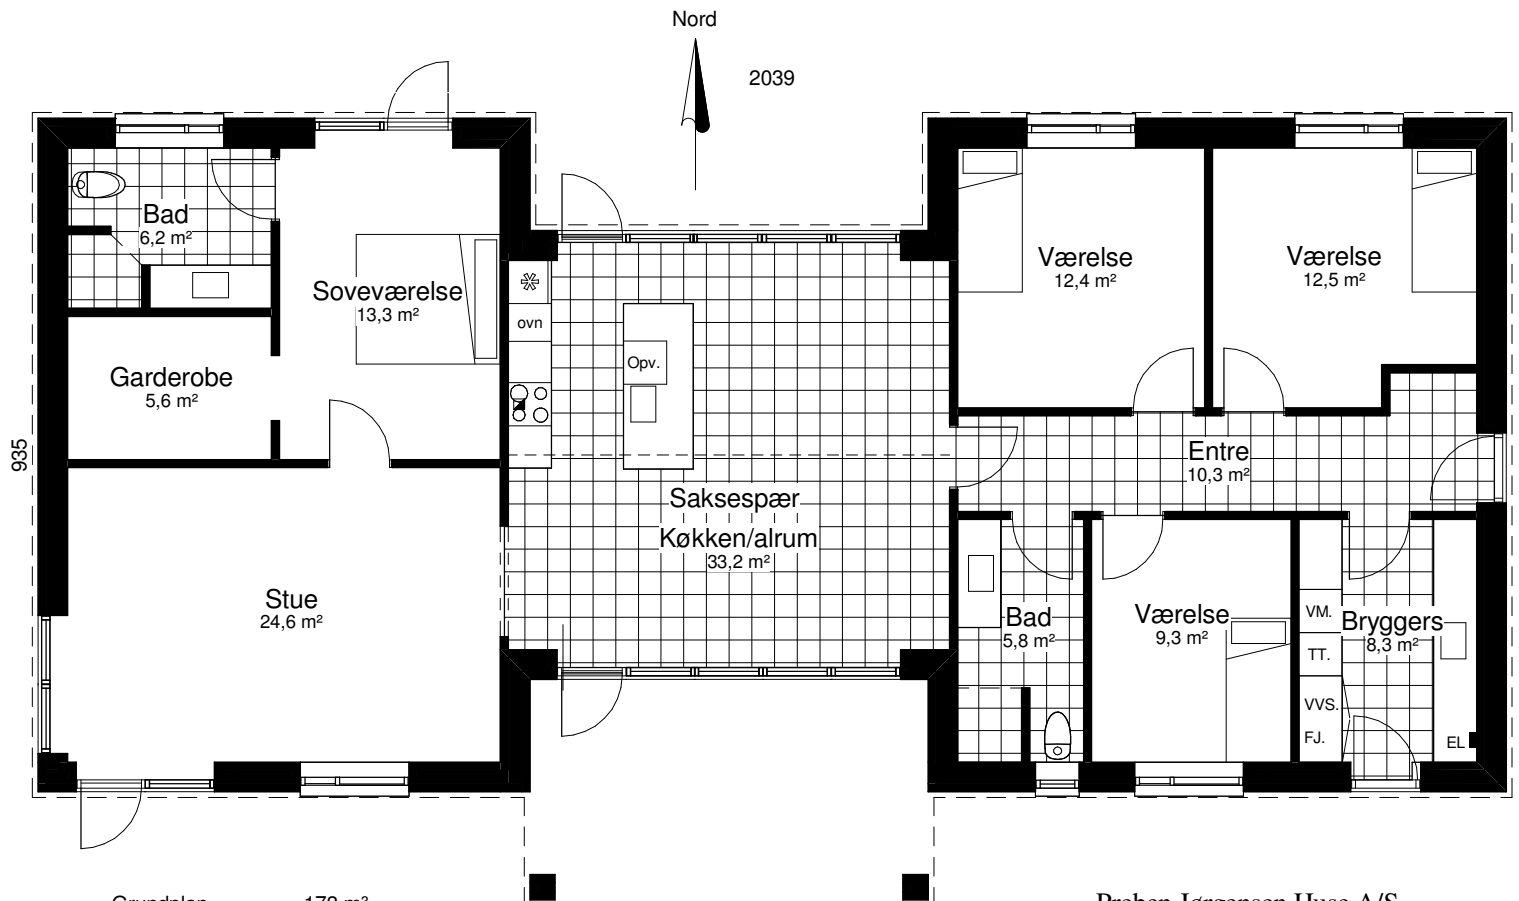

# Nordic light 173 A

Mod Sydvest

Mod Nordøst

Grundplan 173 m<sup>2</sup>  
Overdækket 17 m<sup>2</sup>  
Tegningen er ikke målfast

Preben Jørgensen Huse A/S  
Gammelmarksvej 27, 7100 Vejle  
Telefon 75805171