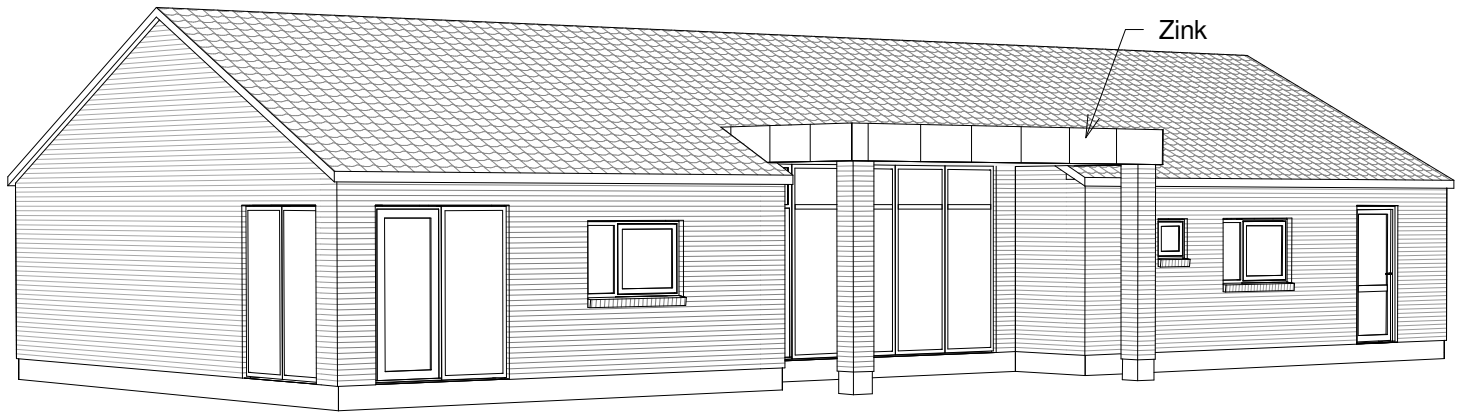

# Nordic light 173 A

Mod Sydvest

Mod Nordøst

Grundplan 173 m<sup>2</sup>  
Overdækket 17 m<sup>2</sup>  
Tegningen er ikke målfast

Preben Jørgensen Huse A/S  
Gammelmarksvej 27, 7100 Vejle  
Telefon 75805171