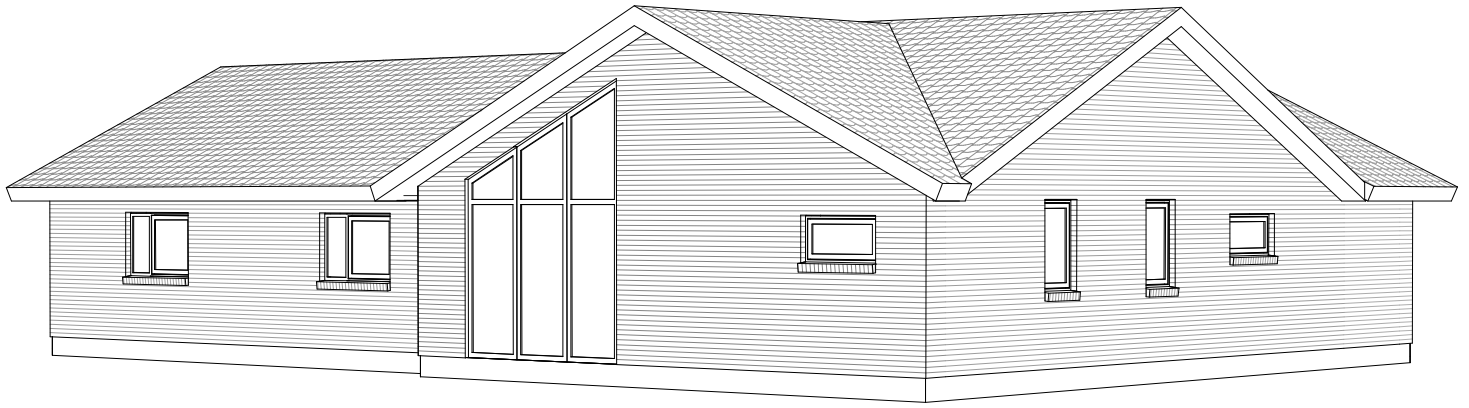

# Nordic Light 172 T

Mod Nordvest

Mod Sydøst

Grundplan 172 m<sup>2</sup>  
 Overdækket 11 m<sup>2</sup>  
 Tegningen er ikke målfast

Preben Jørgensen Huse A/S  
 Gammelmarksvej 27, 7100 Vejle  
 Telefon 75805171