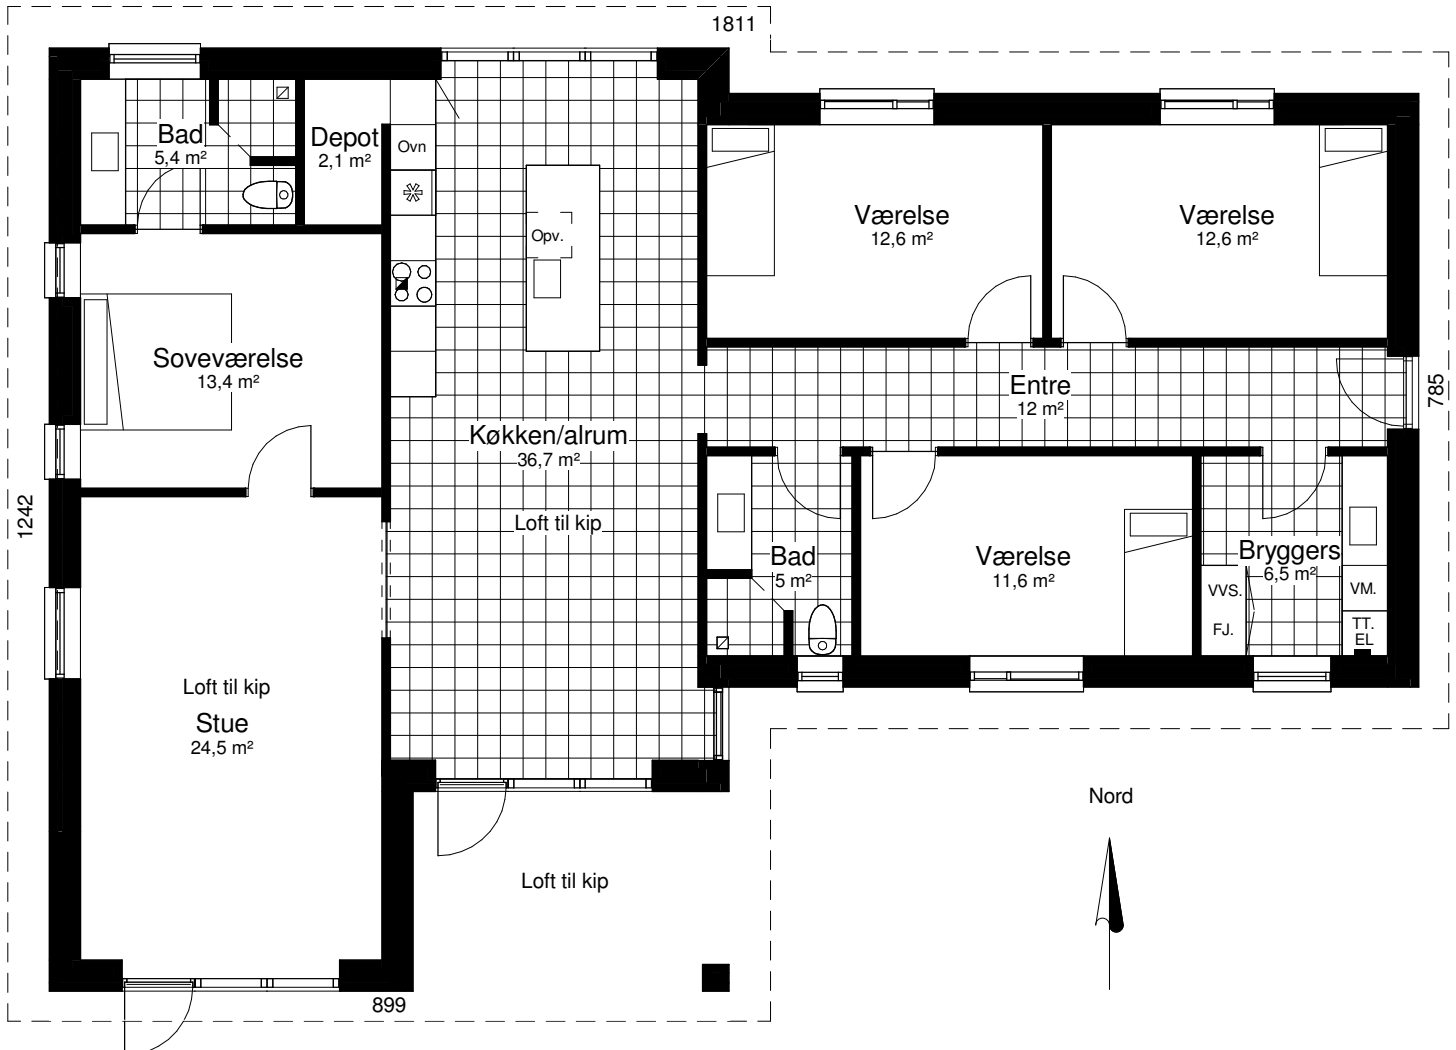

# Nordic Light 172 T

Mod Nordvest

Mod Sydøst

Grundplan 172 m<sup>2</sup>  
 Overdækket 11 m<sup>2</sup>  
 Tegningen er ikke målfast

Preben Jørgensen Huse A/S  
 Gammelmarksvej 27, 7100 Vejle  
 Telefon 75805171