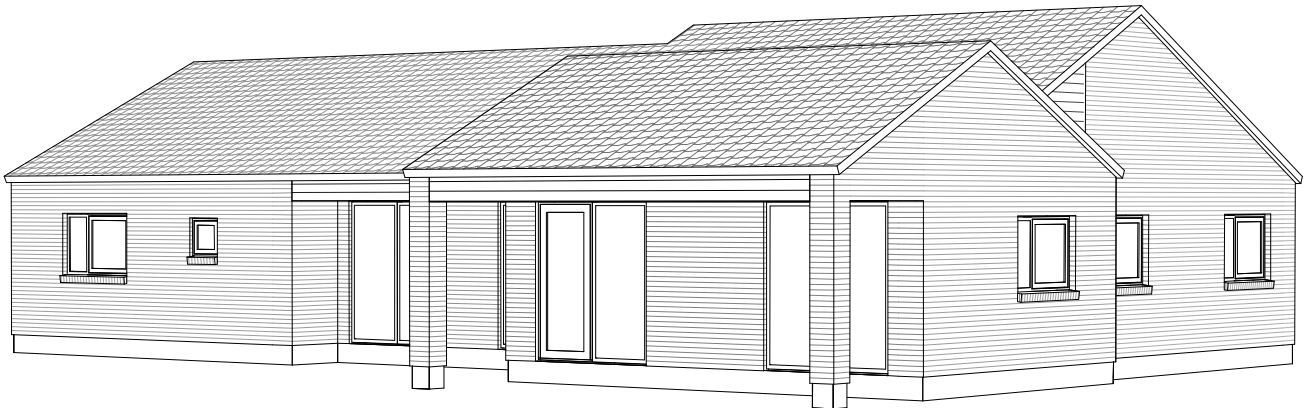

Symfoni 172 M

Mod Sydvest

Mod Sydøst

1817

Grundplan 172 m²
Overdækket 19 m²
Tegningen er ikke målfast

Preben Jørgensen Huse A/S
Gammelmarksvej 27, 7100 Vejle
Telefon 75805171