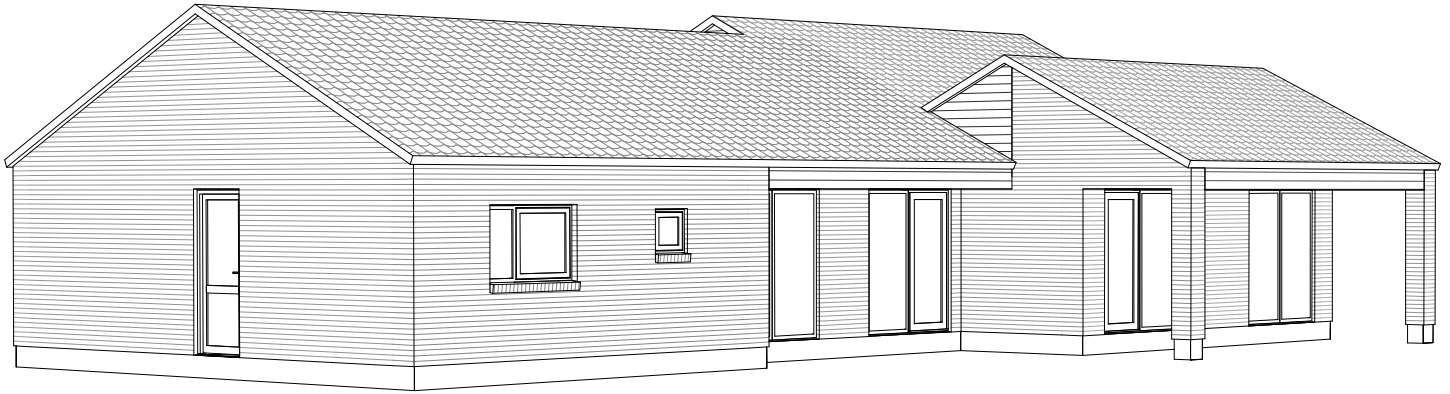

Symfoni 172 M

Mod Sydvest

Mod Sydøst

1817

Grundplan 172 m²
Overdækket 19 m²
Tegningen er ikke målfast

Preben Jørgensen Huse A/S
Gammelmarksvej 27, 7100 Vejle
Telefon 75805171