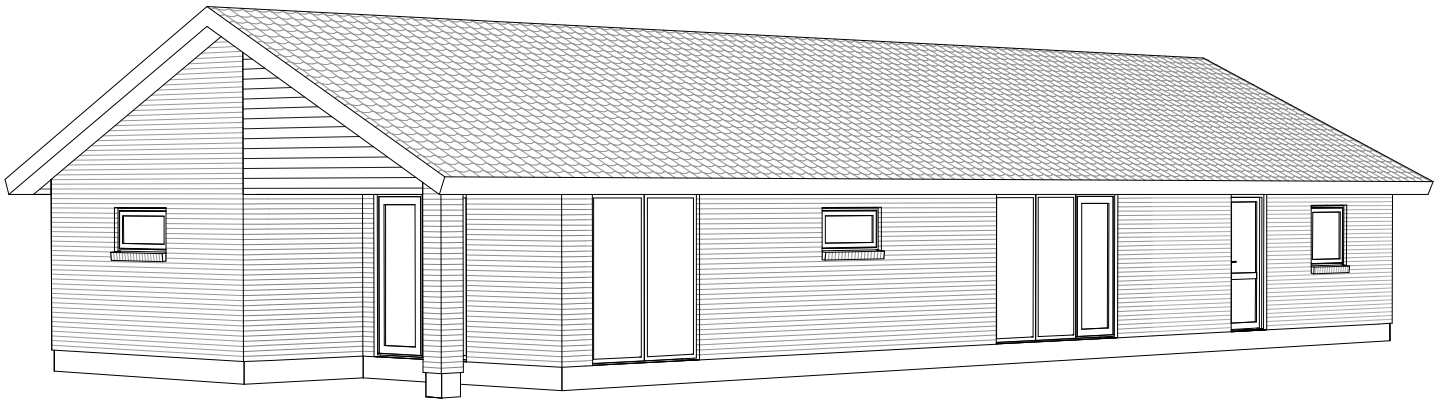

Unicum 170 A

Mod Sydvest

Mod Nordøst

Nord

Grundplan 170 m²
 Overdækket 8 m²
 Tegningen er ikke målfast

Preben Jørgensen Huse A/S
 Gammelmarksvej 27, 7100 Vejle
 Telefon 75805171