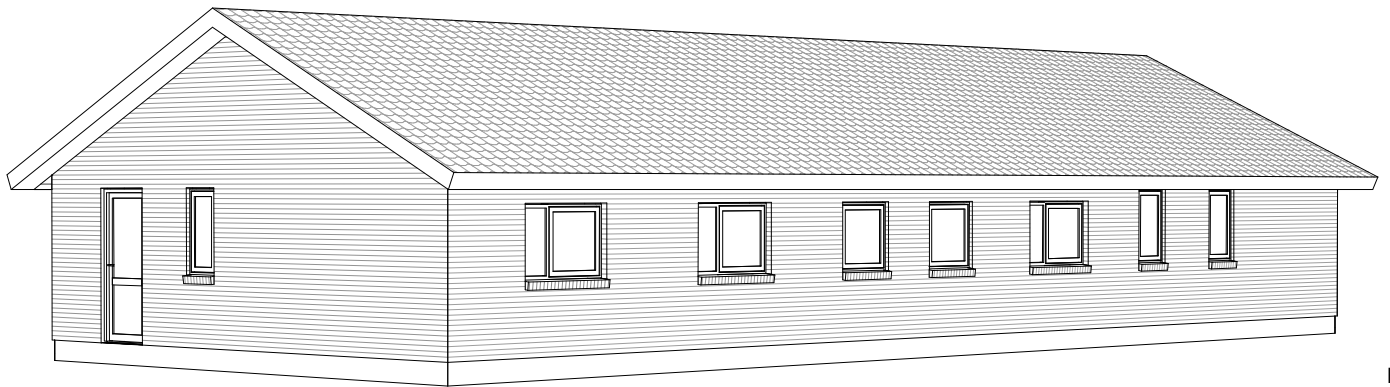

Unicum 170 A

Mod Sydvest

Mod Nordøst

Nord

Grundplan 170 m²
 Overdækket 8 m²
 Tegningen er ikke målfast

Preben Jørgensen Huse A/S
 Gammelmarksvej 27, 7100 Vejle
 Telefon 75805171