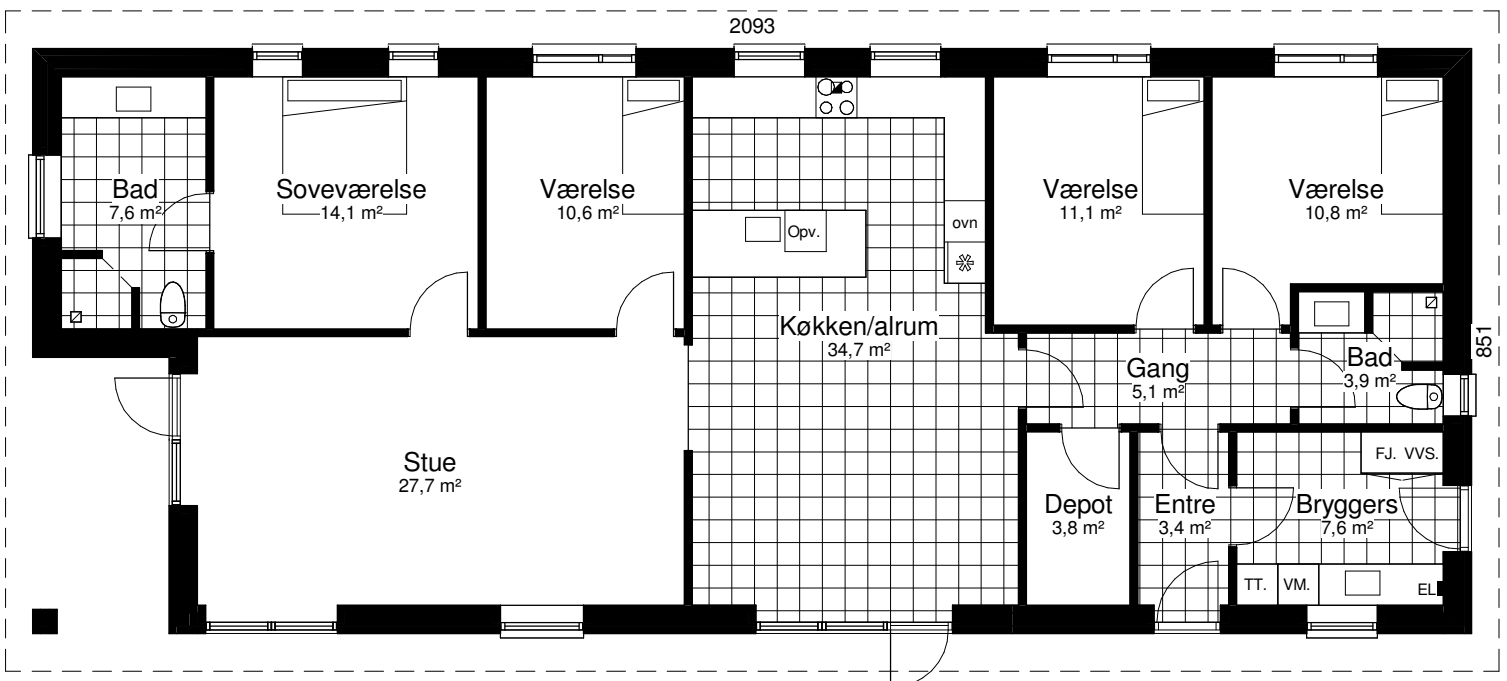

Unicum 170 A

Mod Sydvest

Mod Nordøst

Nord

Grundplan 170 m²
 Overdækket 8 m²
 Tegningen er ikke målfast

Preben Jørgensen Huse A/S
 Gammelmarksvej 27, 7100 Vejle
 Telefon 75805171