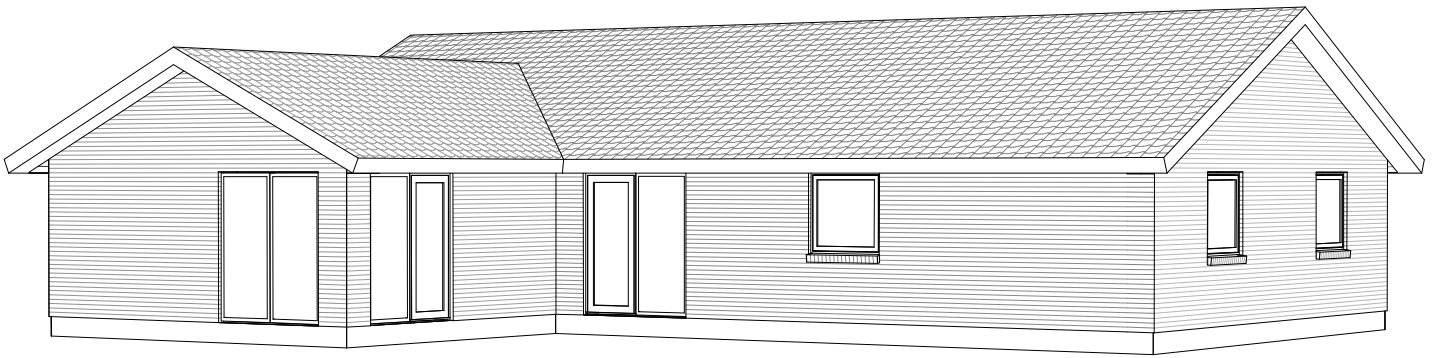

Perspektiv 167 V

Mod Sydøst

Mod Nordvest

Grundplan 167 m²
Tegningen er ikke målfast

Preben Jørgensen Huse A/S
Gammelmarksvej 27, 7100 Vejle
Telefon 75805171