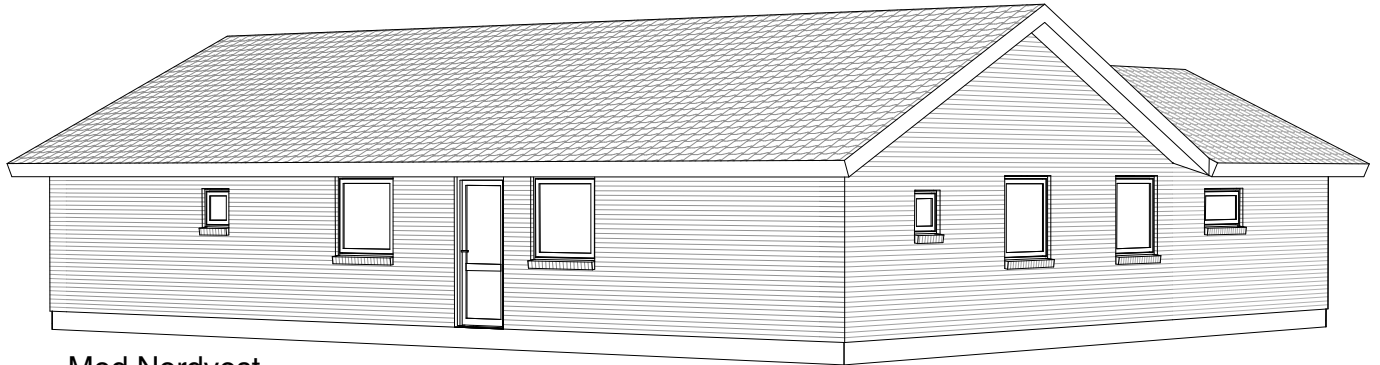

Perspektiv 167 V

Mod Sydøst

Mod Nordvest

Grundplan 167 m²
Tegningen er ikke målfast

Preben Jørgensen Huse A/S
Gammelmarksvej 27, 7100 Vejle
Telefon 75805171