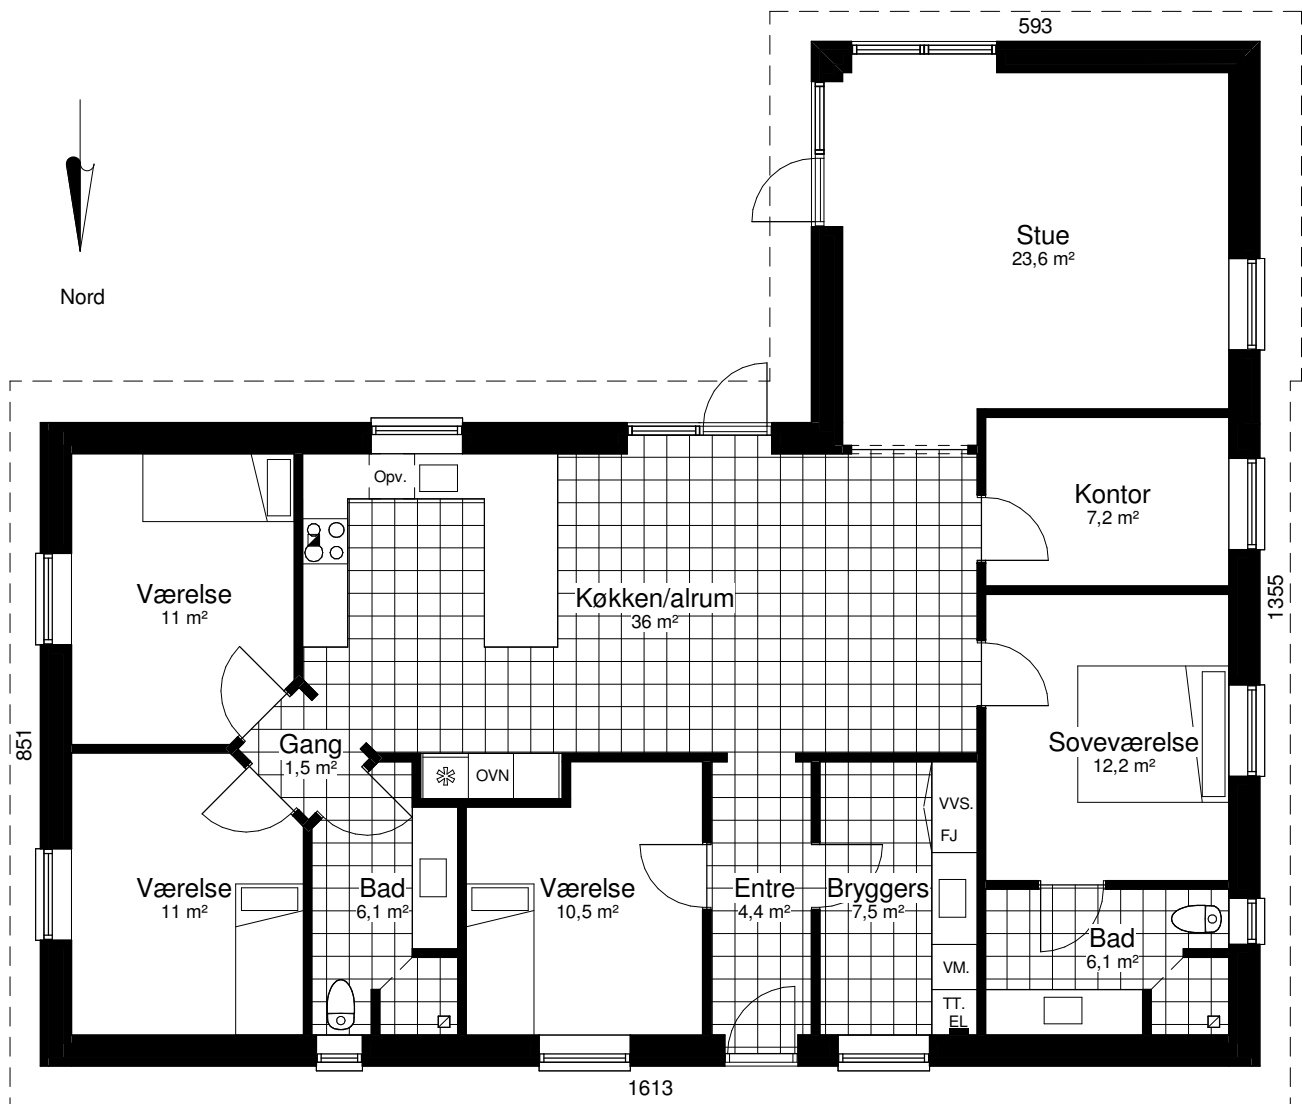

Perspektiv 167 V

Mod Sydøst

Mod Nordvest

Grundplan 167 m²
Tegningen er ikke målfast

Preben Jørgensen Huse A/S
Gammelmarksvej 27, 7100 Vejle
Telefon 75805171