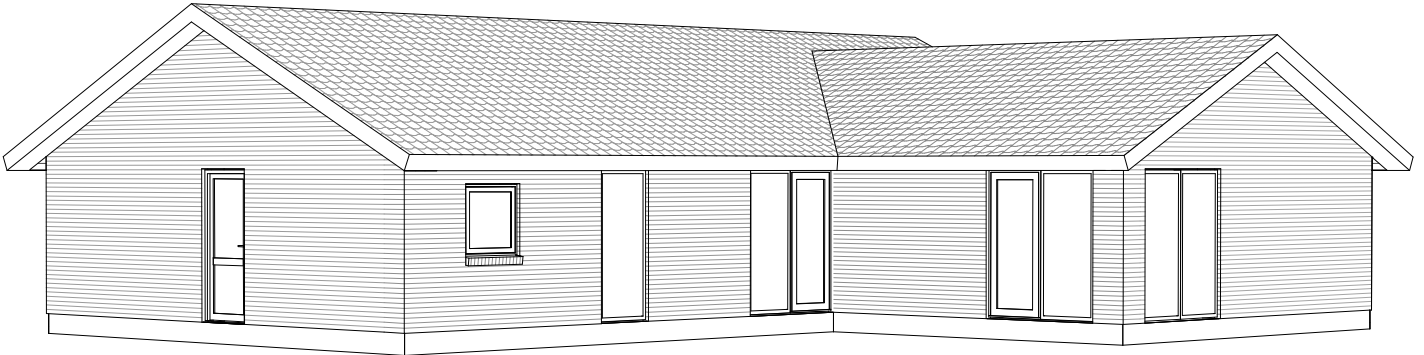

# Perspektiv 163 V

Mod nordøst

Mod sydvest

Grundplan 163 m<sup>2</sup>  
Tegningen er ikke målfast

Preben Jørgensen Huse A/S  
Gammelmarksvej 27, 7100 Vejle  
Telefon 75805171