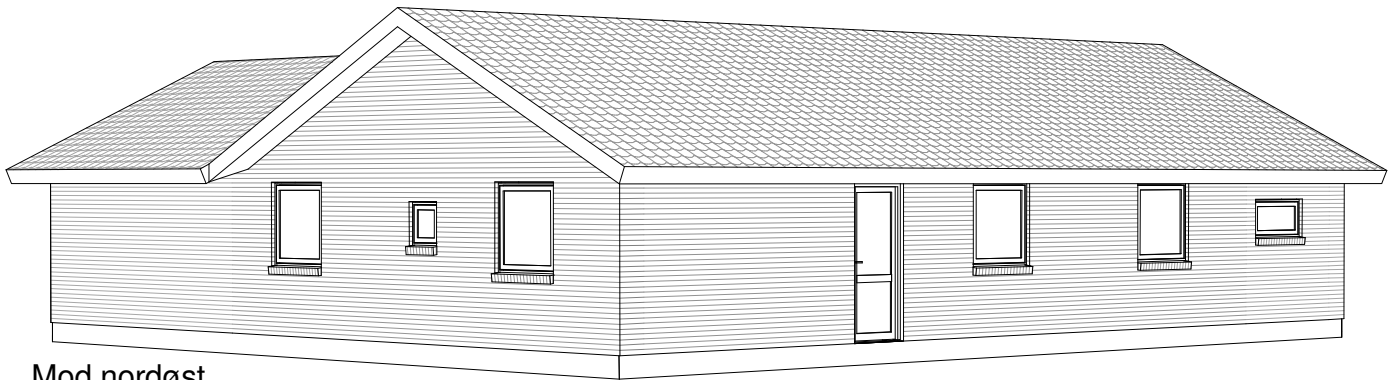

# Perspektiv 163 V

Mod nordøst

Mod sydvest

Grundplan 163 m<sup>2</sup>  
Tegningen er ikke målfast

Preben Jørgensen Huse A/S  
Gammelmarksvej 27, 7100 Vejle  
Telefon 75805171