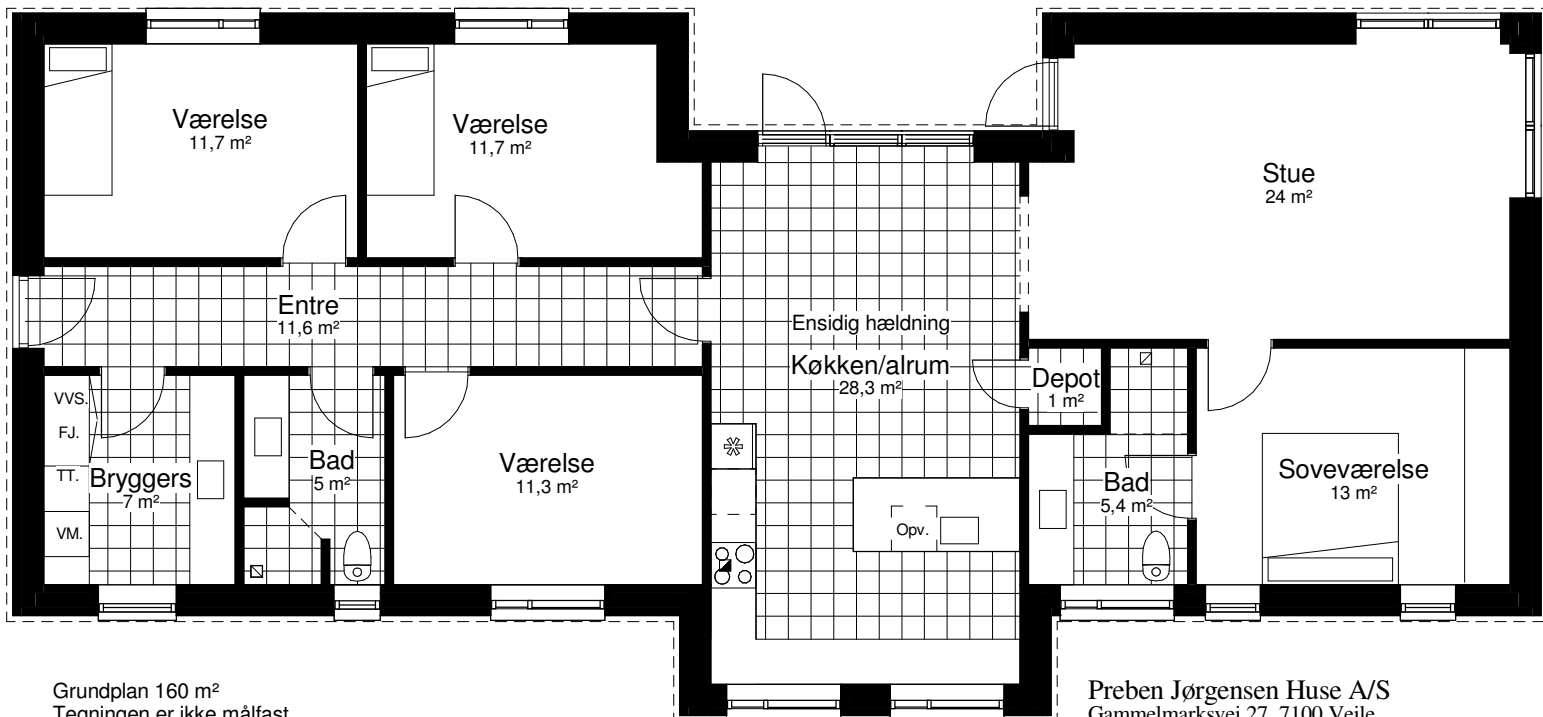

Nordic Light 160 A

Mod Nordøst

Mod Sydvest

Nord

2021

Grundplan 160 m²
Tegningen er ikke målfast

Preben Jørgensen Huse A/S
Gammelmarksvej 27, 7100 Vejle
Telefon 75805171