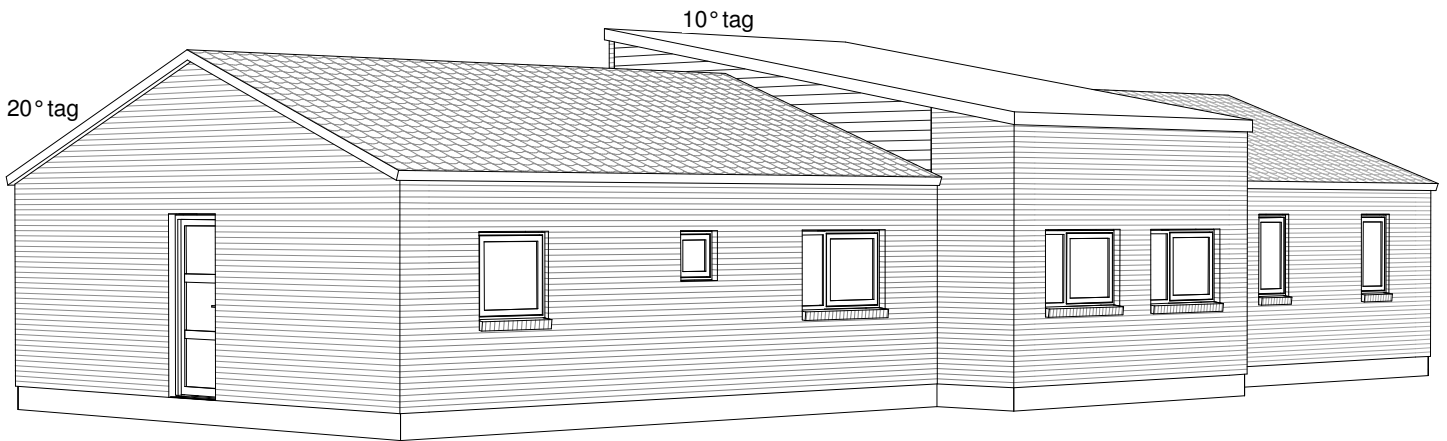

Nordic Light 160 A

Mod Nordøst

Mod Sydvest

Nord

2021

Grundplan 160 m²
Tegningen er ikke målfast

Preben Jørgensen Huse A/S
Gammelmarksvej 27, 7100 Vejle
Telefon 75805171