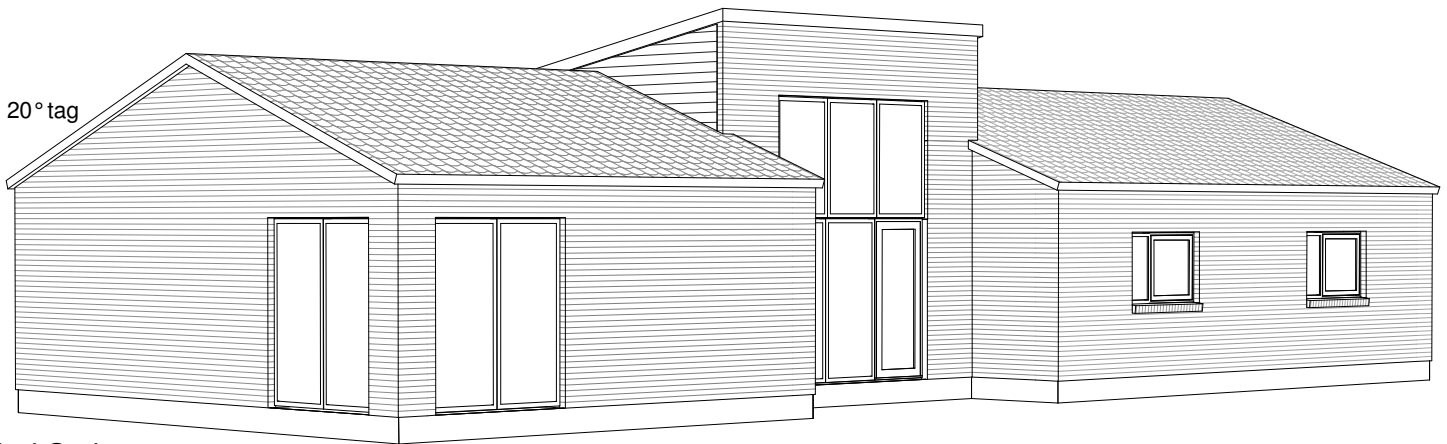

Nordic Light 160 A

Mod Nordøst

Mod Sydvest

Nord

2021

Grundplan 160 m²
Tegningen er ikke målfast

Preben Jørgensen Huse A/S
Gammelmarksvej 27, 7100 Vejle
Telefon 75805171