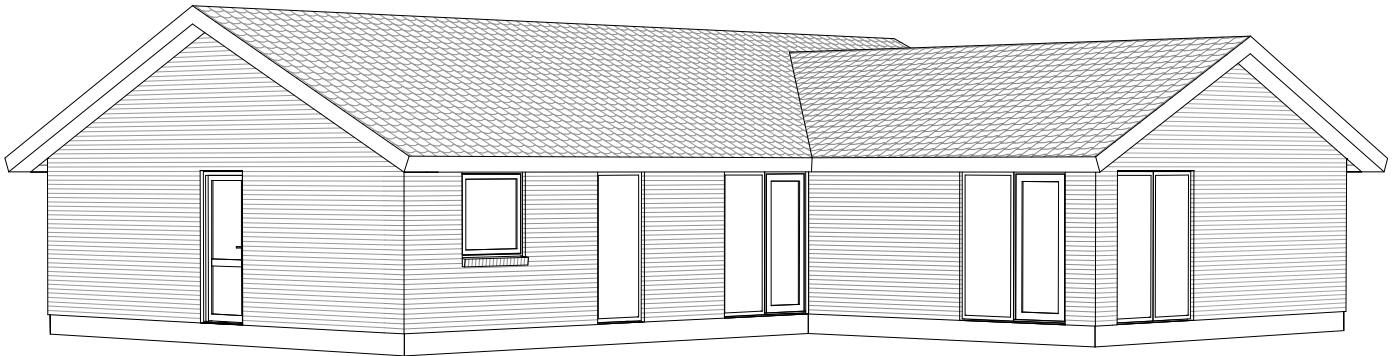

Perspektiv 159 V

Mod nordøst

Mod sydvest

Grundplan 159 m²
Tegningen er ikke målfast

Preben Jørgensen Huse A/S
Gammelmarksvej 27, 7100 Vejle
Telefon 75805171