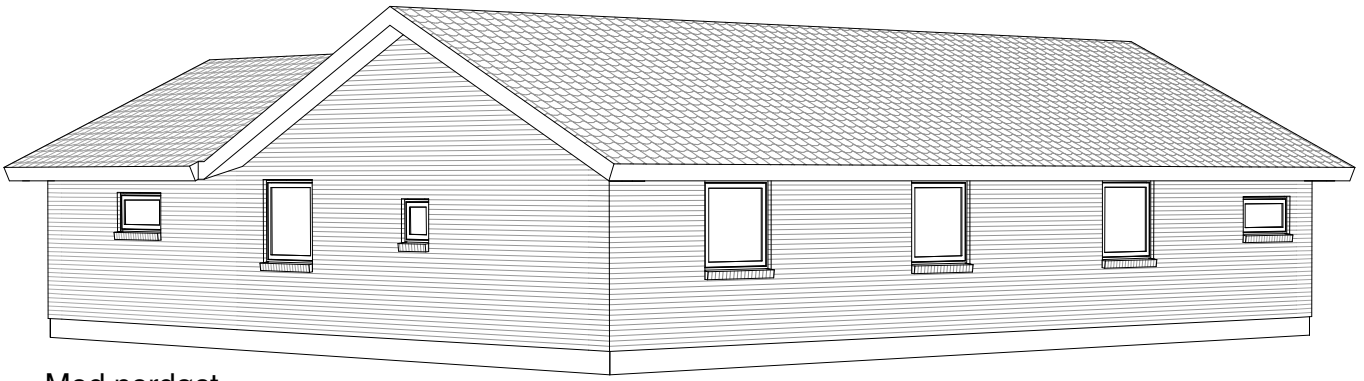

Perspektiv 159 V

Mod nordøst

Mod sydvest

Grundplan 159 m²
Tegningen er ikke målfast

Preben Jørgensen Huse A/S
Gammelmarksvej 27, 7100 Vejle
Telefon 75805171