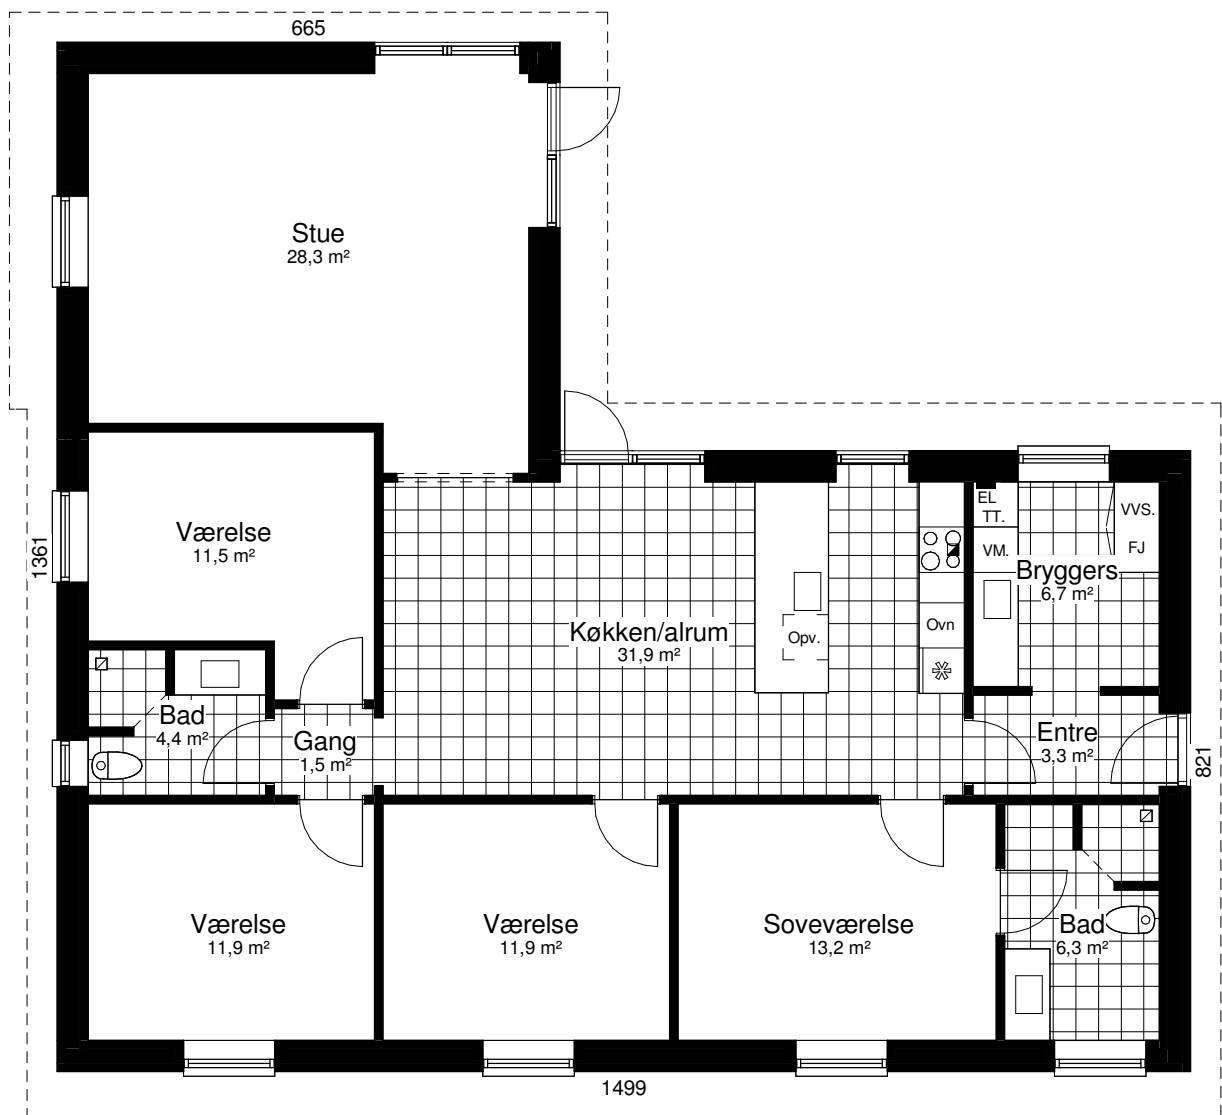

Perspektiv 159 V

Mod nordøst

Mod sydvest

Grundplan 159 m²
Tegningen er ikke målfast

Preben Jørgensen Huse A/S
Gammelmarksvej 27, 7100 Vejle
Telefon 75805171