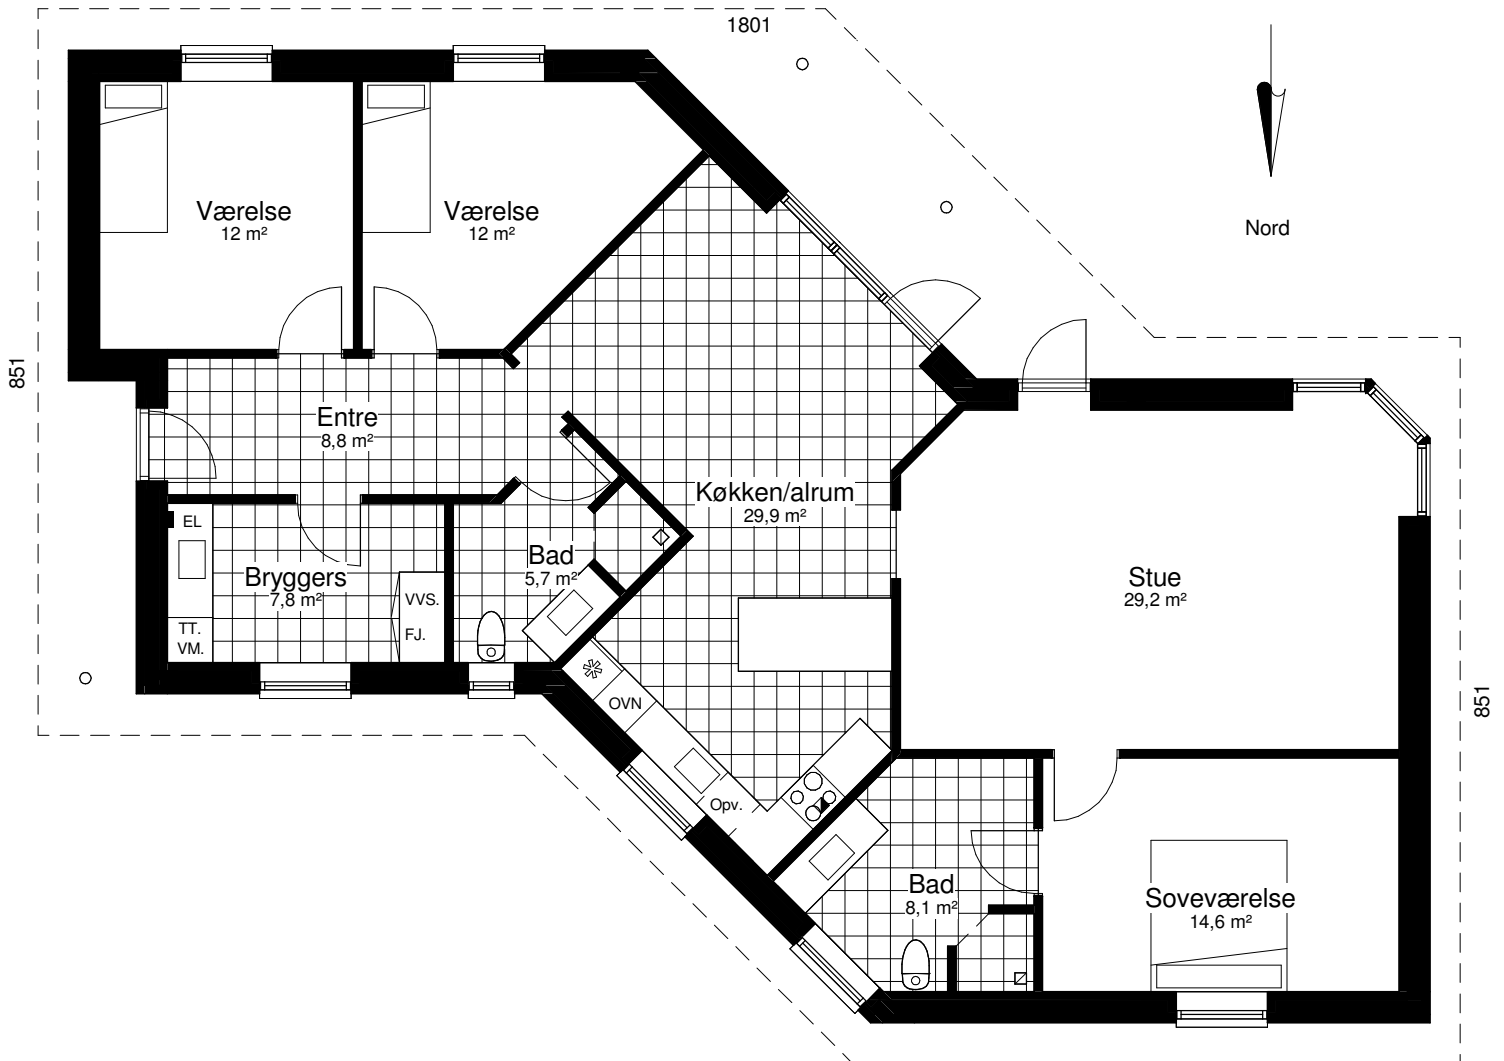

# Lyric 155

Mod Sydvest

Mod Nordøst

Grundplan 155 m<sup>2</sup>  
Overdækket 16 m<sup>2</sup>  
Tegningen er ikke målfast

Preben Jørgensen Huse A/S  
Gammelmarksvej 27, 7100 Vejle  
Telefon 75805171