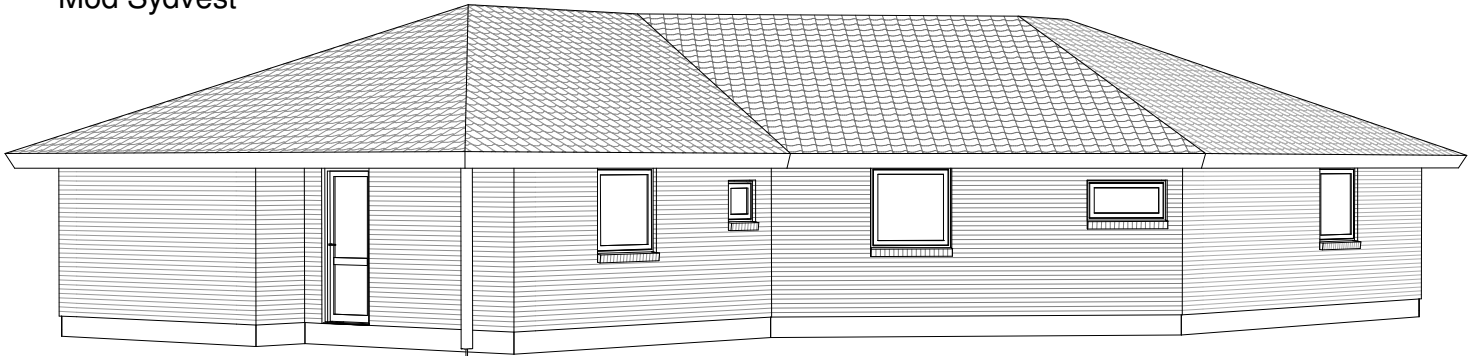

# Lyric 155

Mod Sydvest

Mod Nordøst

Grundplan 155 m<sup>2</sup>  
Overdækket 16 m<sup>2</sup>  
Tegningen er ikke målfast

Preben Jørgensen Huse A/S  
Gammelmarksvej 27, 7100 Vejle  
Telefon 75805171