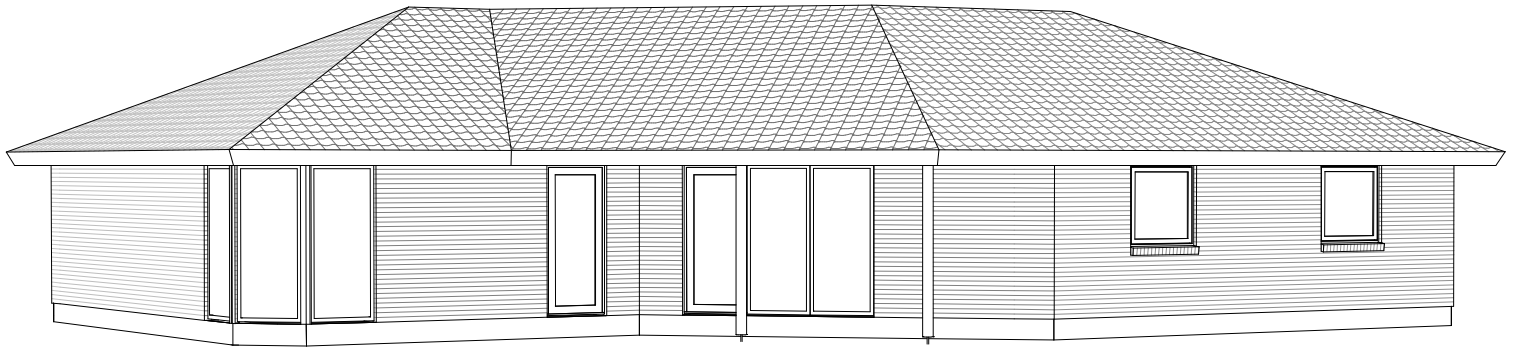

# Lyric 155

Mod Sydvest

Mod Nordøst

Grundplan 155 m<sup>2</sup>  
Overdækket 16 m<sup>2</sup>  
Tegningen er ikke målfast

Preben Jørgensen Huse A/S  
Gammelmarksvej 27, 7100 Vejle  
Telefon 75805171